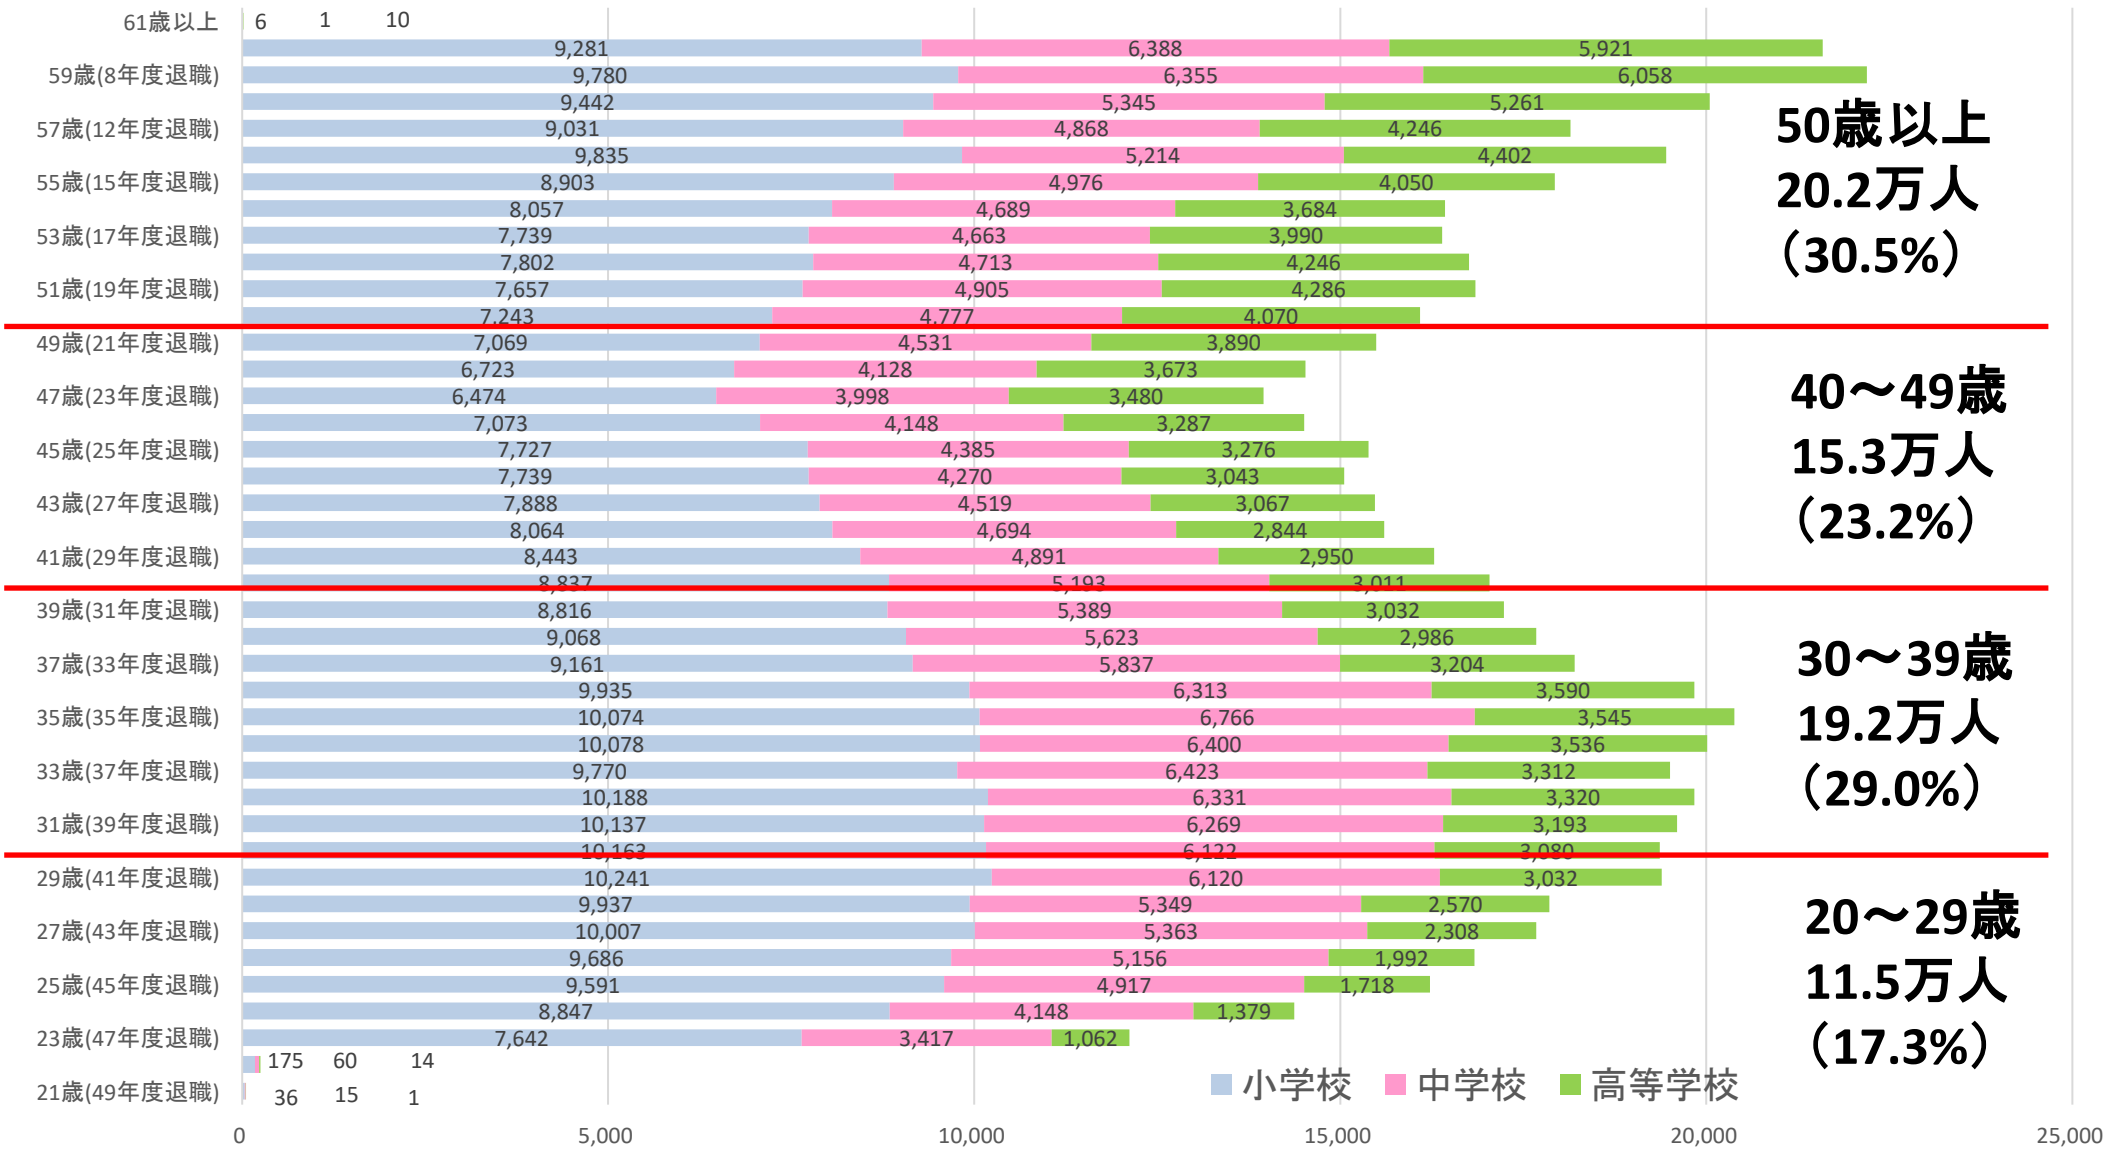

公立学校年齢別教員数(令和5年度)

参考資料2-4

	合計	平均年齢		合計	平均年齢
【小学校】	334,365人	40.9歳	【高校】	129,619人	44.3歳
【中学校】	197,669人	41.2歳	【合計】	661,653人	41.7歳

(出典) 文部科学省調べ

(注1) 令和5年5月1日現在で在職する正規教員の数(校長, 副校長, 教頭, 主幹教諭, 指導教諭, 教諭, 助教諭, 講師(非常勤講師を除く。))

(注2) 年齢は、令和5年度末時点