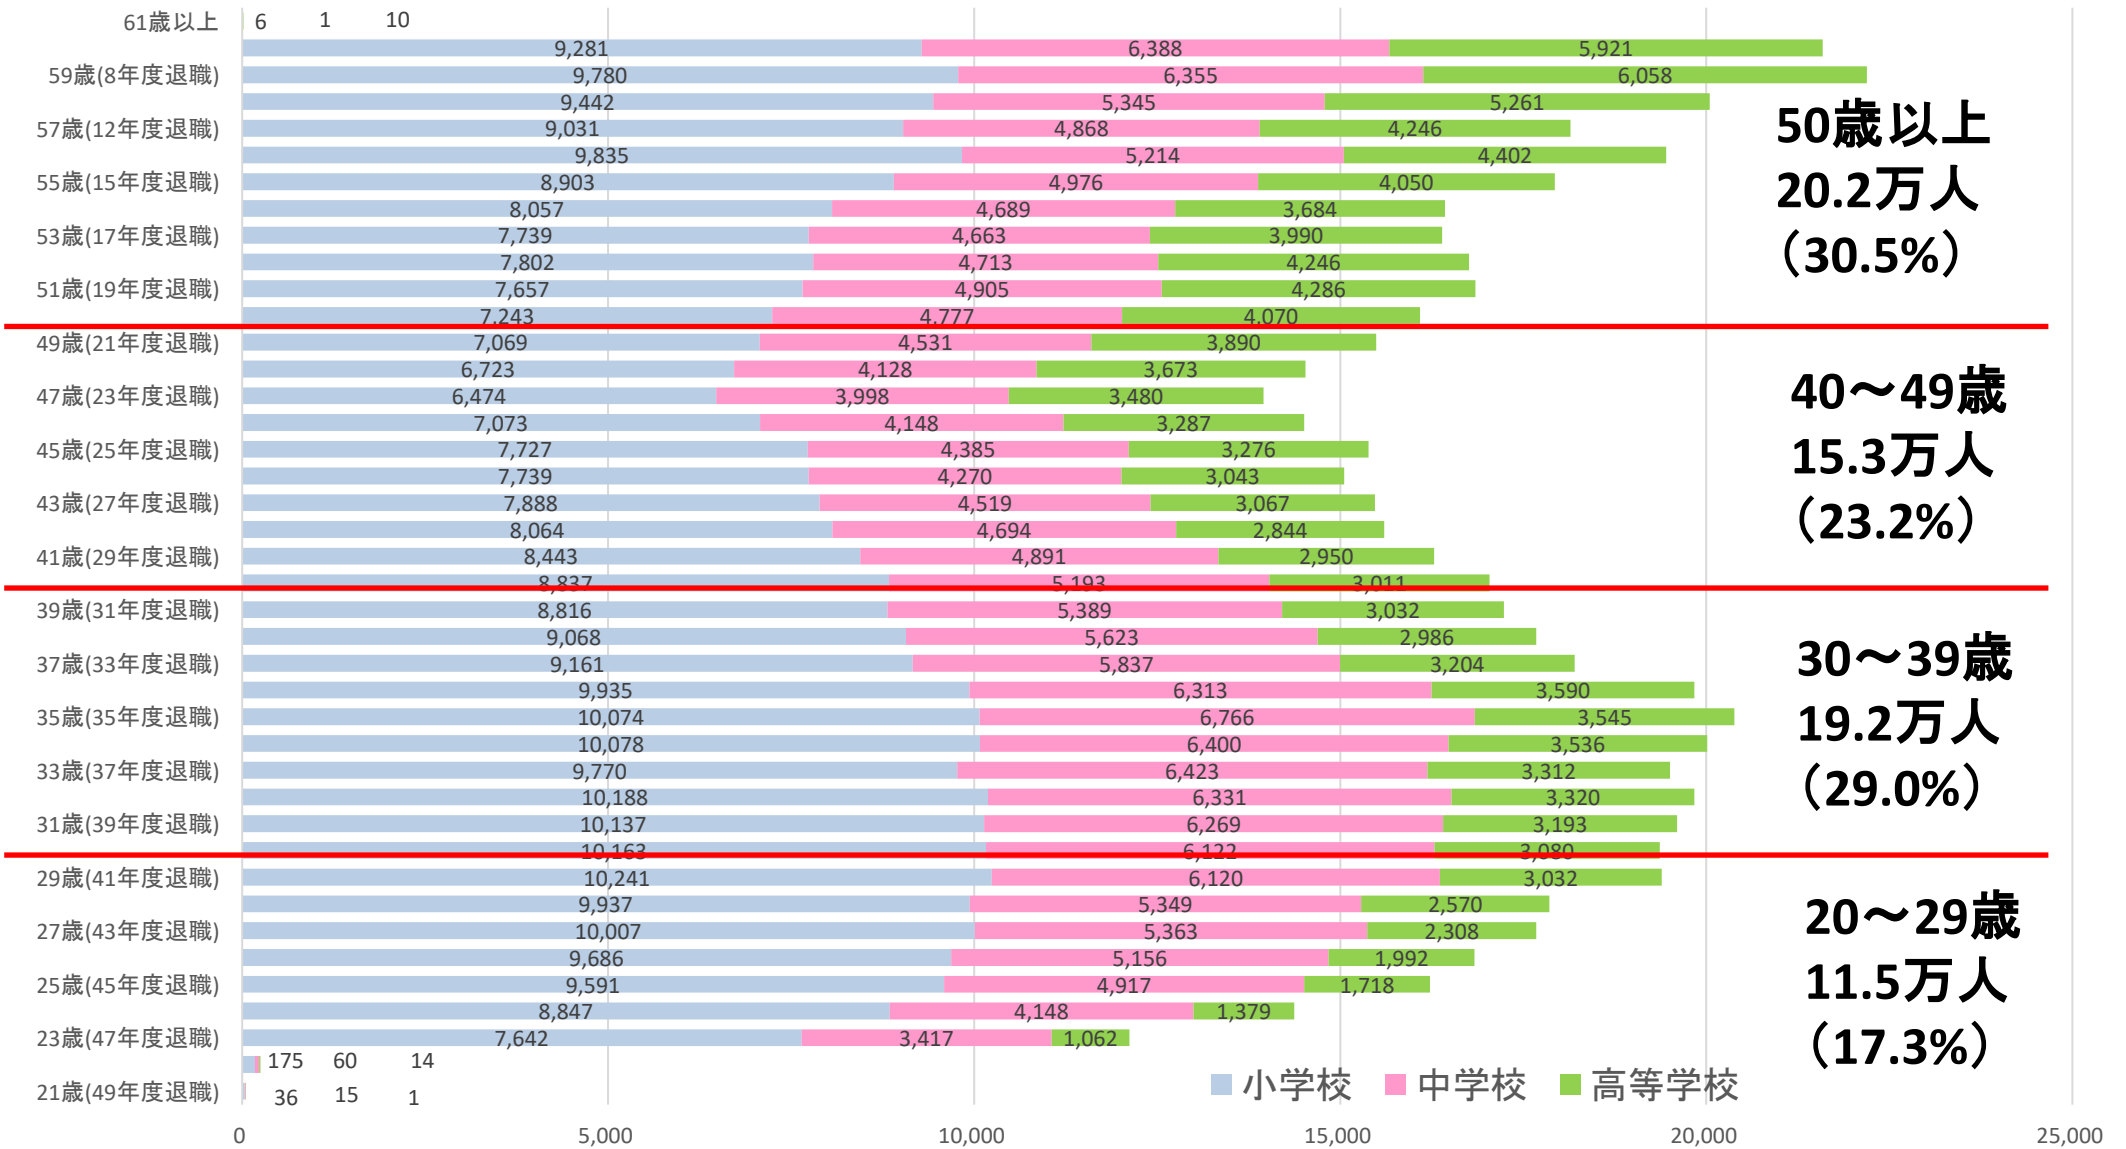

# 公立学校年齢別教員数(令和5年度)

参考資料3

50歳以上  
20.2万人  
(30.5%)

40～49歳  
15.3万人  
(23.2%)

30～39歳  
19.2万人  
(29.0%)

20～29歳  
11.5万人  
(17.3%)

	合計	平均年齢		合計	平均年齢
【小学校】	334,365人	40.9歳	【高校】	129,619人	44.3歳
【中学校】	197,669人	41.2歳	【合計】	661,653人	41.7歳

(出典) 文部科学省調べ

(注1) 令和5年5月1日現在で在職する正規教員の数(校長, 副校長, 教頭, 主幹教諭, 指導教諭, 教諭, 助教諭, 講師(非常勤講師を除く。))

(注2) 年齢は、令和5年度末時点