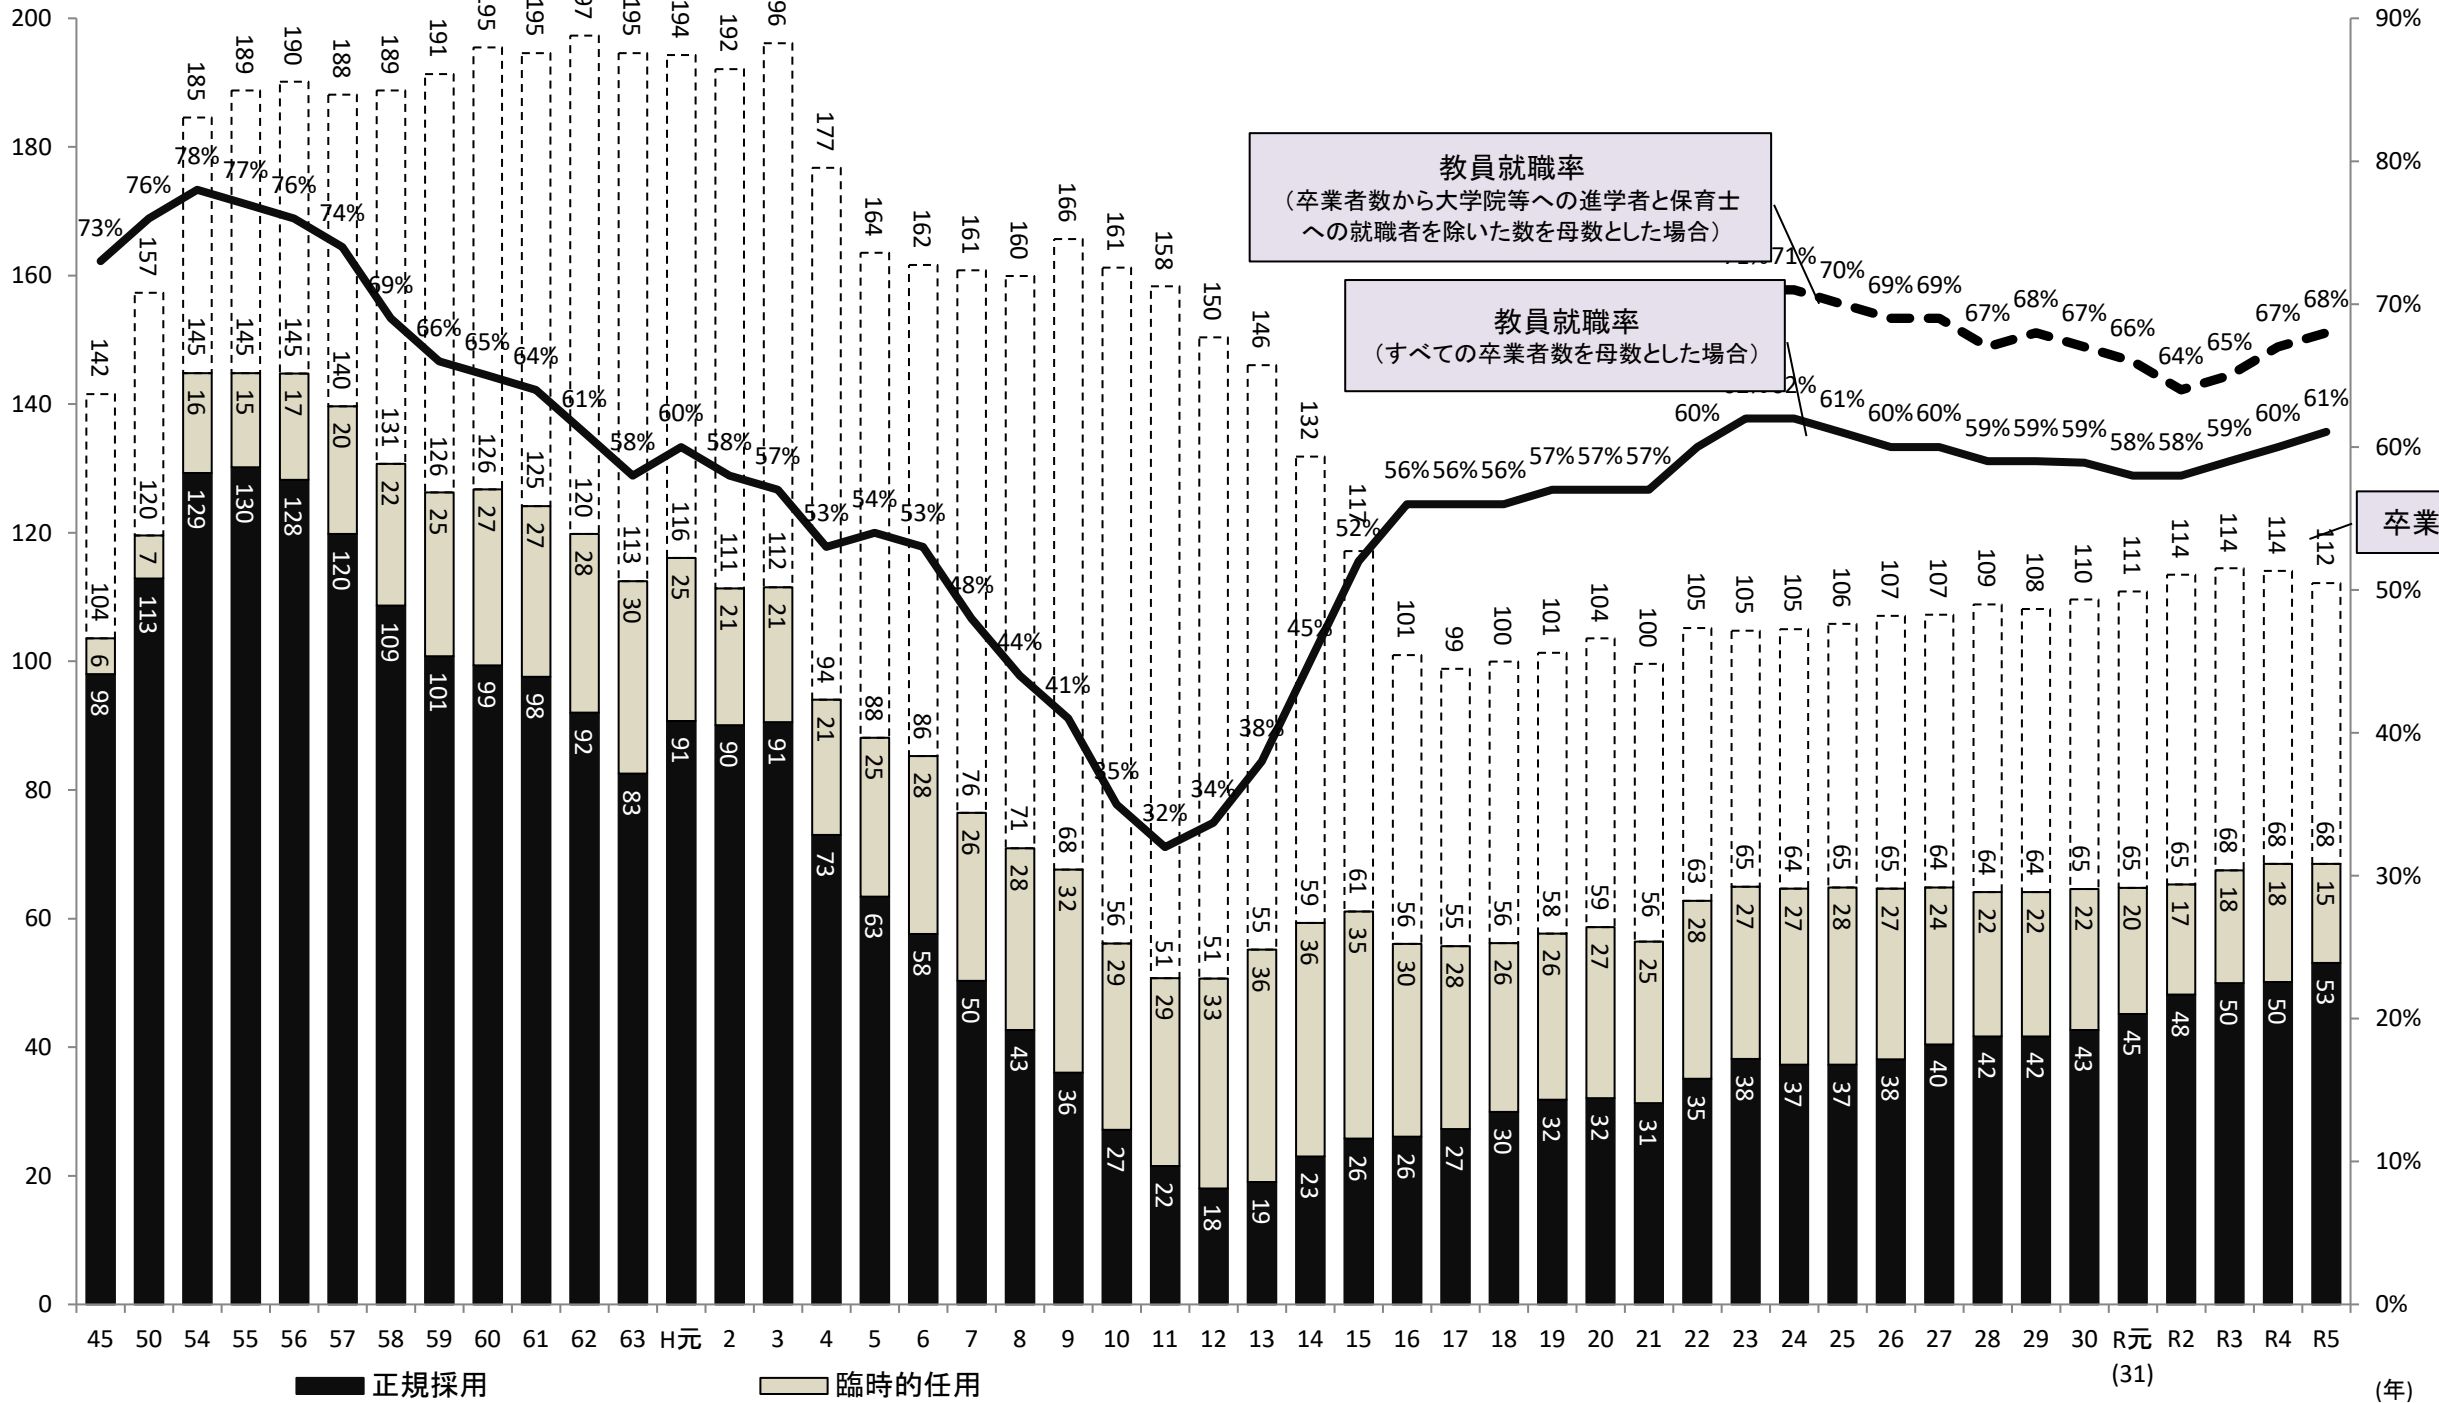

(参考1)

# 国立の教員養成大学・学部(教員養成課程)卒業者の教員就職状況

(百人)

※人数等の表記は、小数第1位を四捨五入している。

※「教員就職率(卒業者数から大学院等への進学者と保育士への就職者を除いた数を母数とした場合)」については、平成23年(卒業者)から公表している。