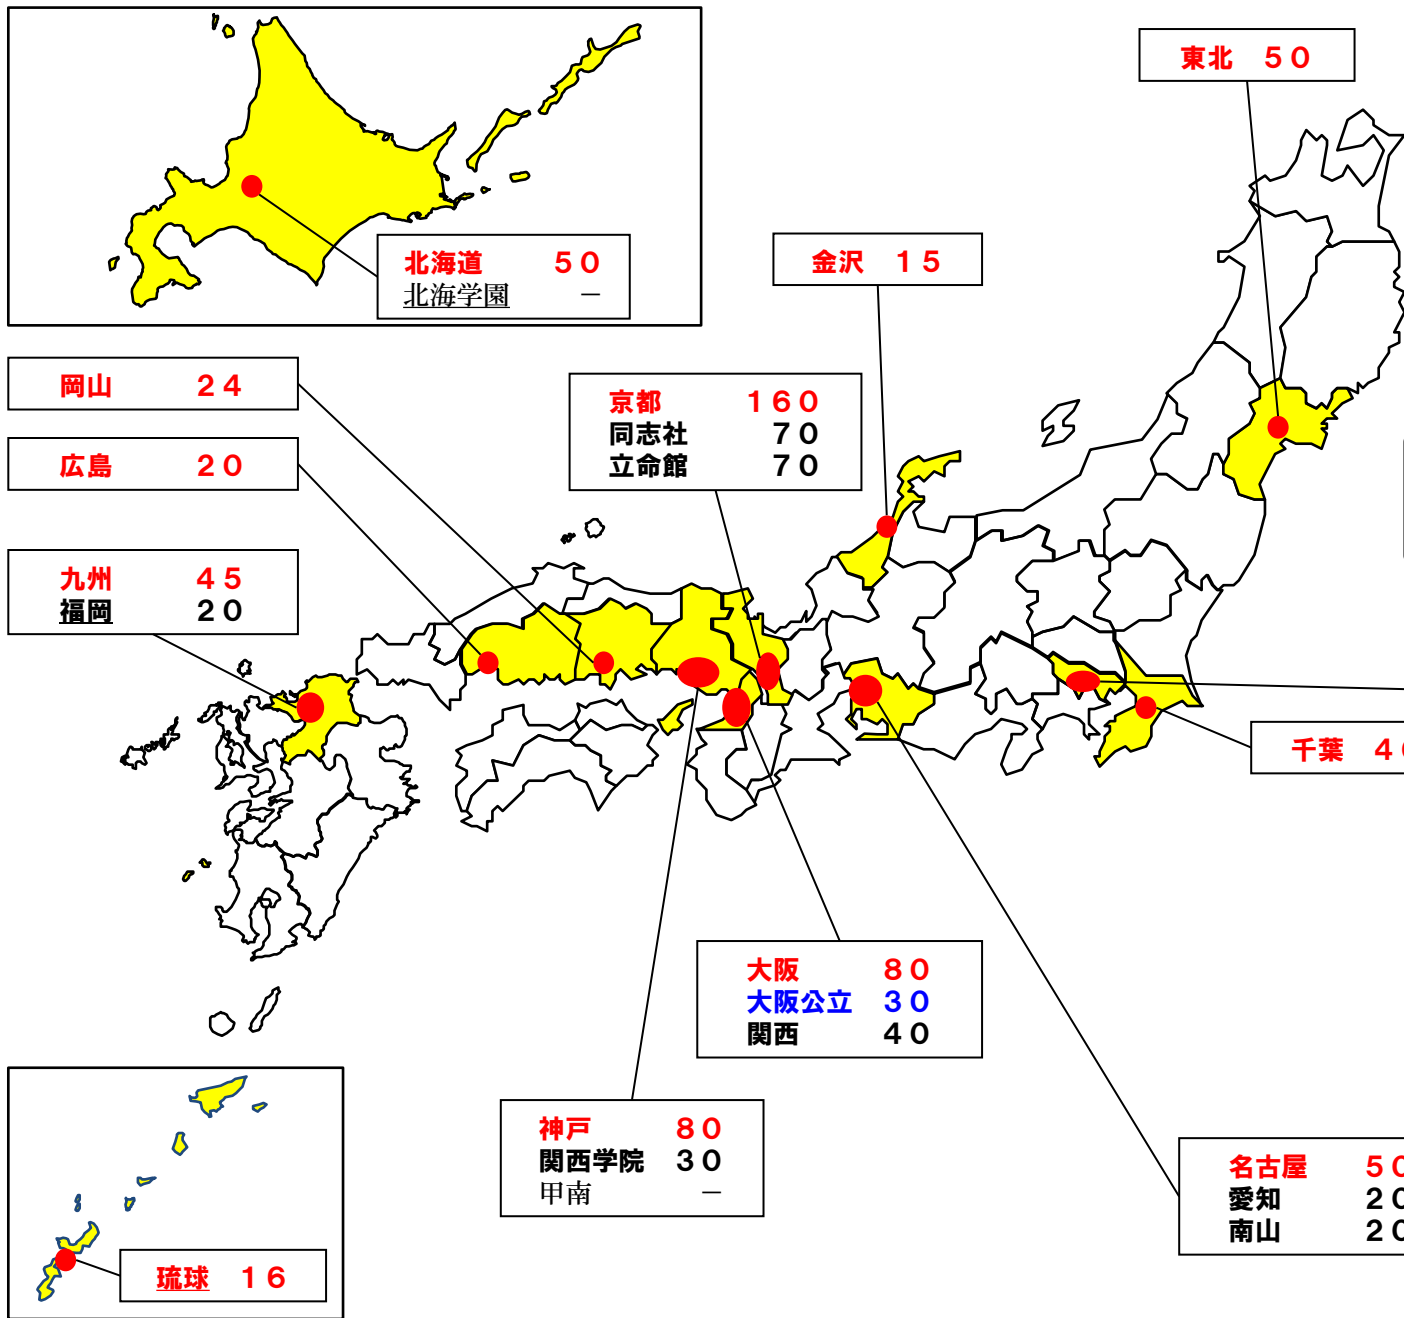

法科大学院の設置状況（令和5年度）

令和5年4月1日現在

	入学者選抜実施校	入学定員
国立	15	981
公立	2	70
私立	17	1,146
計	34	2,197

- ・「－」は令和5年度入学者選抜を実施していない法科大学院（3校）
- ・下線は夜間等に開講される授業のみで学位が取得できる法科大学院

筑波	36
東京	230
一橋	85
東京都立	40
学習院	30
慶應	220
駒澤	—
上智	40
専修	28
創価	28
中央	200
日本	60
法政	30
明治	40
早稲田	200

神戸 80
 関西学院 30
 甲南 —

大阪 80
 大阪公立 30
 関西 40

名古屋 50
 愛知 20
 南山 20

千葉 40

京都 160
 同志社 70
 立命館 70

金沢 15

岡山 24

広島 20

九州 45
 福岡 20

琉球 16

北海道 50
 北海学園 —