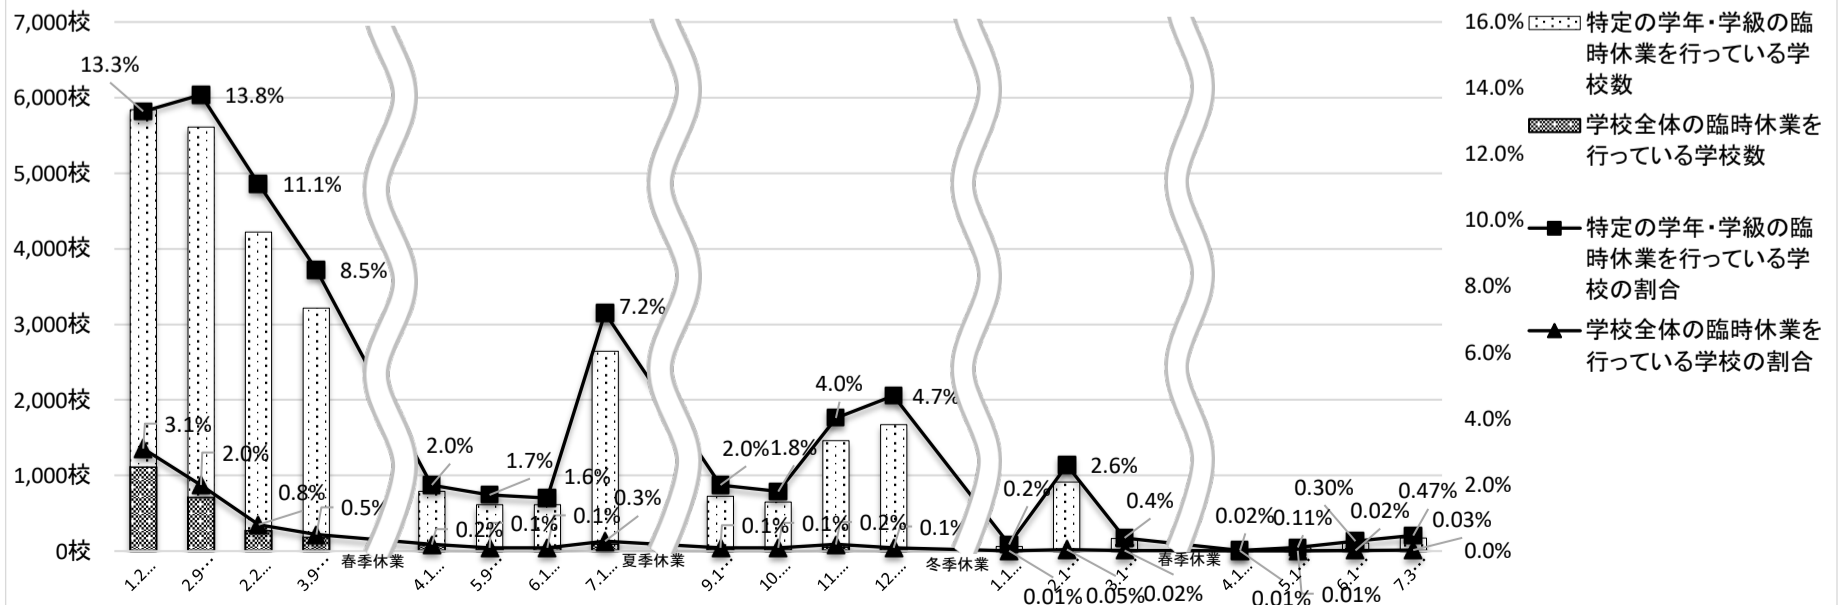

新型コロナウイルス感染症の影響による公立学校臨時休業状況調査(令和5年7月3日時点)

2. 都道府県別(全ての学校種)の状況

	特定の学年・学級の臨時休業を行っている学校		学校全体の臨時休業を行っている学校		特定の学年・学級の臨時休業を行っている学校		学校全体の臨時休業を行っている学校		
北海道	2校	0.1%	2校	0.1%	滋賀県	2校	0.4%	0校	0.0%
青森県	1校	0.2%	0校	0.0%	京都府	1校	0.2%	0校	0.0%
岩手県	4校	0.8%	0校	0.0%	大阪府	10校	0.6%	0校	0.0%
宮城県	1校	0.1%	0校	0.0%	兵庫県	6校	0.4%	0校	0.0%
秋田県	0校	0.0%	0校	0.0%	奈良県	0校	0.0%	2校	0.5%
山形県	0校	0.0%	0校	0.0%	和歌山県	7校	1.6%	0校	0.0%
福島県	4校	0.5%	0校	0.0%	鳥取県	0校	0.0%	0校	0.0%
茨城県	3校	0.4%	0校	0.0%	島根県	2校	0.5%	1校	0.3%
栃木県	1校	0.2%	0校	0.0%	岡山県	2校	0.3%	0校	0.0%
群馬県	3校	0.5%	0校	0.0%	広島県	3校	0.4%	0校	0.0%
埼玉県	19校	1.3%	0校	0.0%	山口県	2校	0.4%	0校	0.0%
千葉県	7校	0.5%	0校	0.0%	徳島県	4校	1.2%	0校	0.0%
東京都	9校	0.4%	0校	0.00%	香川県	0校	0.0%	0校	0.0%
神奈川県	2校	0.1%	1校	0.1%	愛媛県	3校	0.6%	0校	0.0%
新潟県	3校	0.4%	0校	0.0%	高知県	0校	0.0%	0校	0.0%
富山県	0校	0.0%	0校	0.0%	福岡県	7校	0.6%	0校	0.0%
石川県	0校	0.0%	0校	0.0%	佐賀県	1校	0.3%	0校	0.0%
福井県	1校	0.3%	0校	0.0%	長崎県	1校	0.2%	0校	0.0%
山梨県	2校	0.7%	2校	0.7%	熊本県	6校	1.0%	0校	0.0%
長野県	4校	0.6%	0校	0.0%	大分県	3校	0.6%	1校	0.2%
岐阜県	3校	0.5%	0校	0.0%	宮崎県	1校	0.2%	0校	0.0%
静岡県	8校	0.8%	0校	0.0%	鹿児島県	2校	0.2%	1校	0.1%
愛知県	12校	0.7%	0校	0.0%	沖縄県	8校	1.3%	1校	0.2%
三重県	4校	0.6%	0校	0.0%	計	164校	0.5%	11校	0.03%

- ・「特定の学年・学級の臨時休業」と「学校全体の臨時休業」は重複しない。
- ・学校数について、分校は1校とし、休校している学校は調査対象外。
- ・各教育委員会がそれぞれ設置する学校の状況について回答し、文部科学省で集計。
- ・%は域内の全学校数に占める「特定の学年・学級の臨時休業を行っている学校」または「学校全体の臨時休業を行っている学校」の割合。
- ・括弧内は前回調査(令和5年6月1日時点)からの増減を示したものの。

【参考】公立学校の臨時休業状況の推移