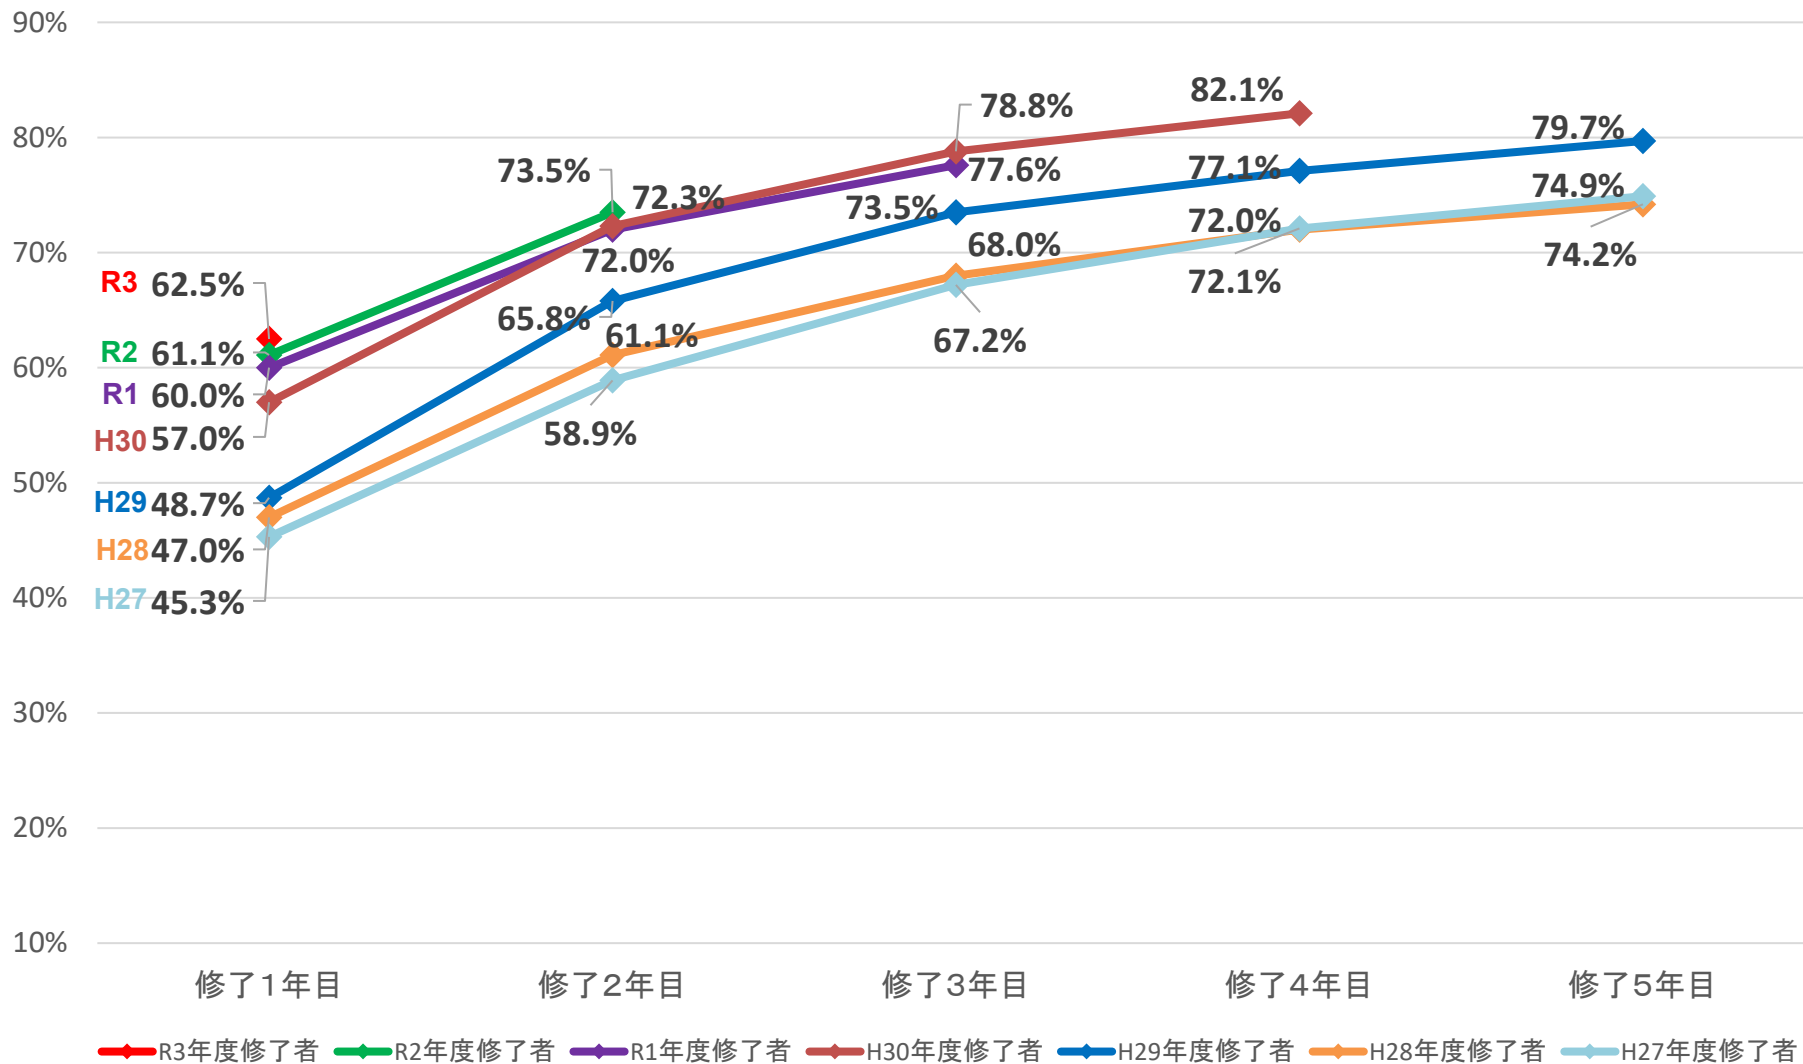

法科大学院修了者の司法試験累積合格率の推移（全体）

(出典: 法務省提供データ 司法試験の結果から文部科学省にてグラフ作成)

※各年の司法試験実施時の募集停止・廃止校を除く。

法科大学院修了者の司法試験累積合格率の推移（既修）

（出典：法務省提供データ 司法試験の結果から文部科学省にてグラフ作成）

※各年の司法試験実施時の募集停止・廃止校を除く。

法科大学院修了者の司法試験累積合格率の推移（未修）

（出典：法務省提供データ 司法試験の結果から文部科学省にてグラフ作成）

※各年の司法試験実施時の募集停止・廃止校を除く。