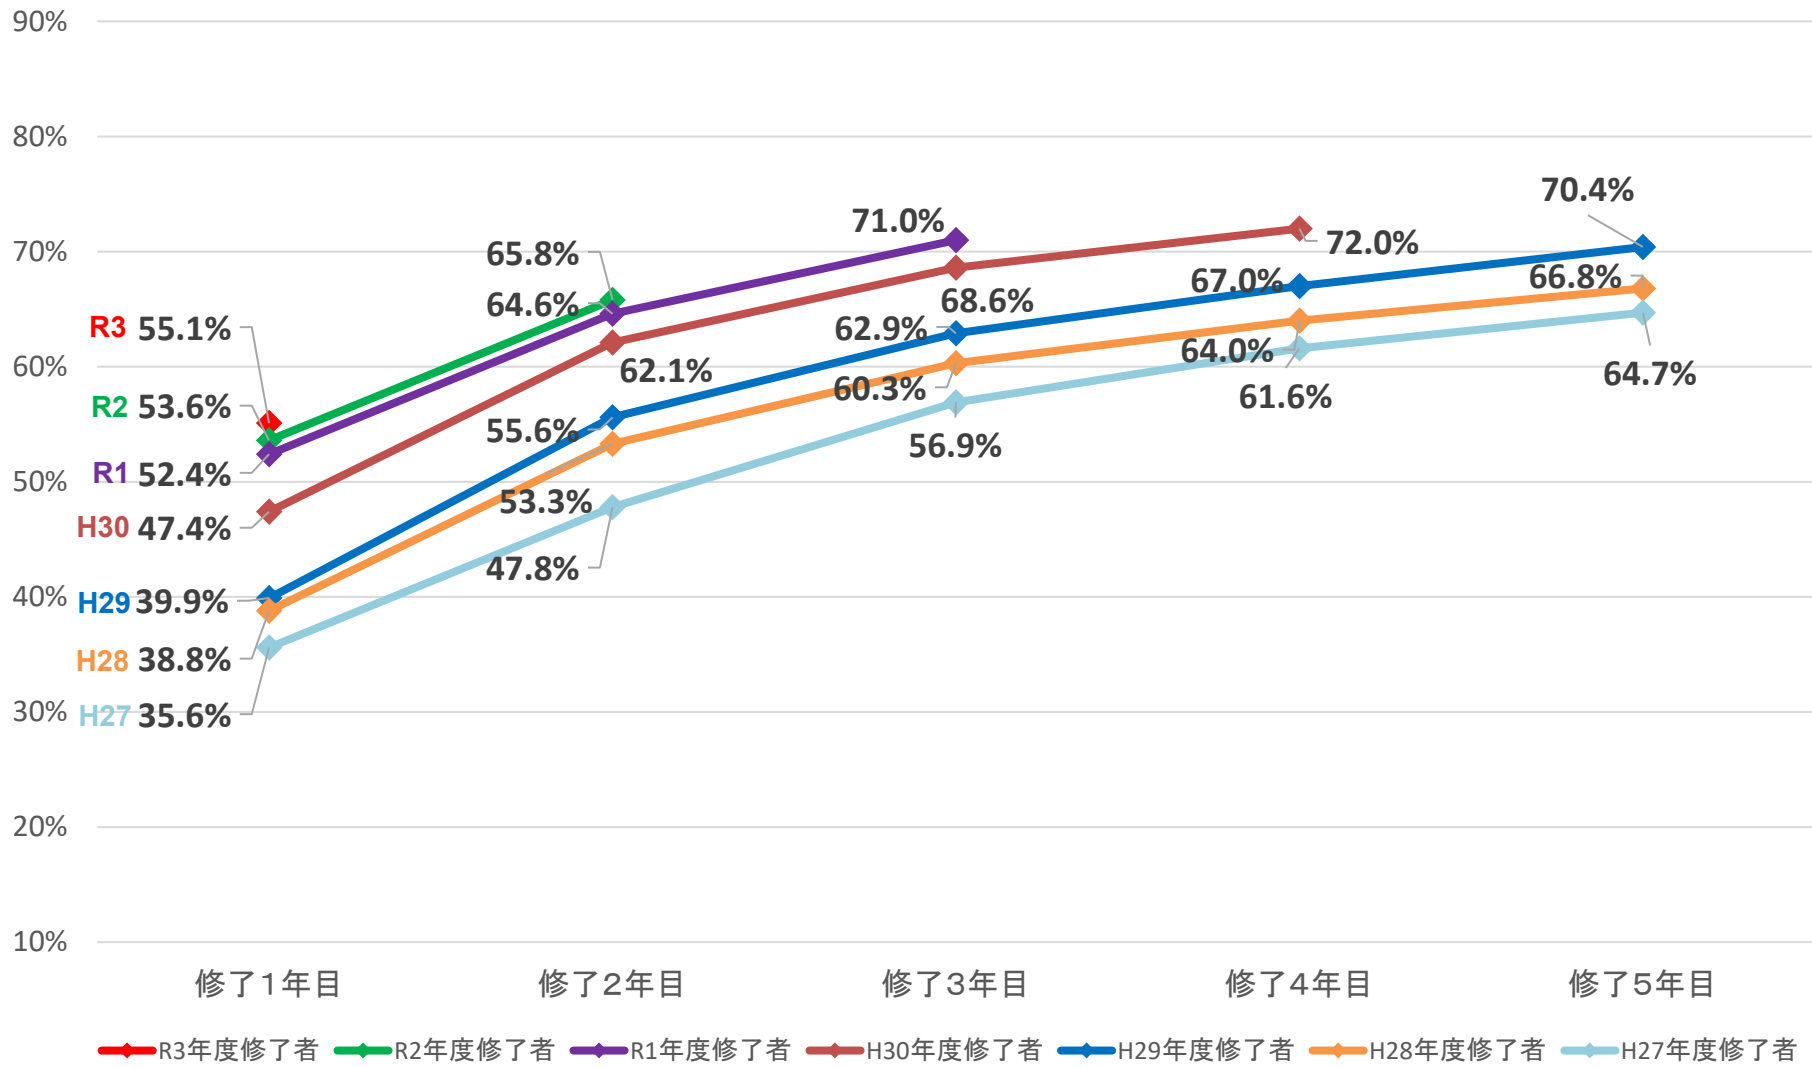

法科大学院修了者の司法試験累積合格率の推移（全体）

(出典: 法務省提供データ 司法試験の結果から文部科学省にてグラフ作成)

※各年の司法試験実施時の募集停止・廃止校を除く。

法科大学院修了者の司法試験累積合格率の推移（既修）

（出典：法務省提供データ 司法試験の結果から文部科学省にてグラフ作成）

※各年の司法試験実施時の募集停止・廃止校を除く。

法科大学院修了者の司法試験累積合格率の推移（未修）

（出典：法務省提供データ 司法試験の結果から文部科学省にてグラフ作成）

※各年の司法試験実施時の募集停止・廃止校を除く。