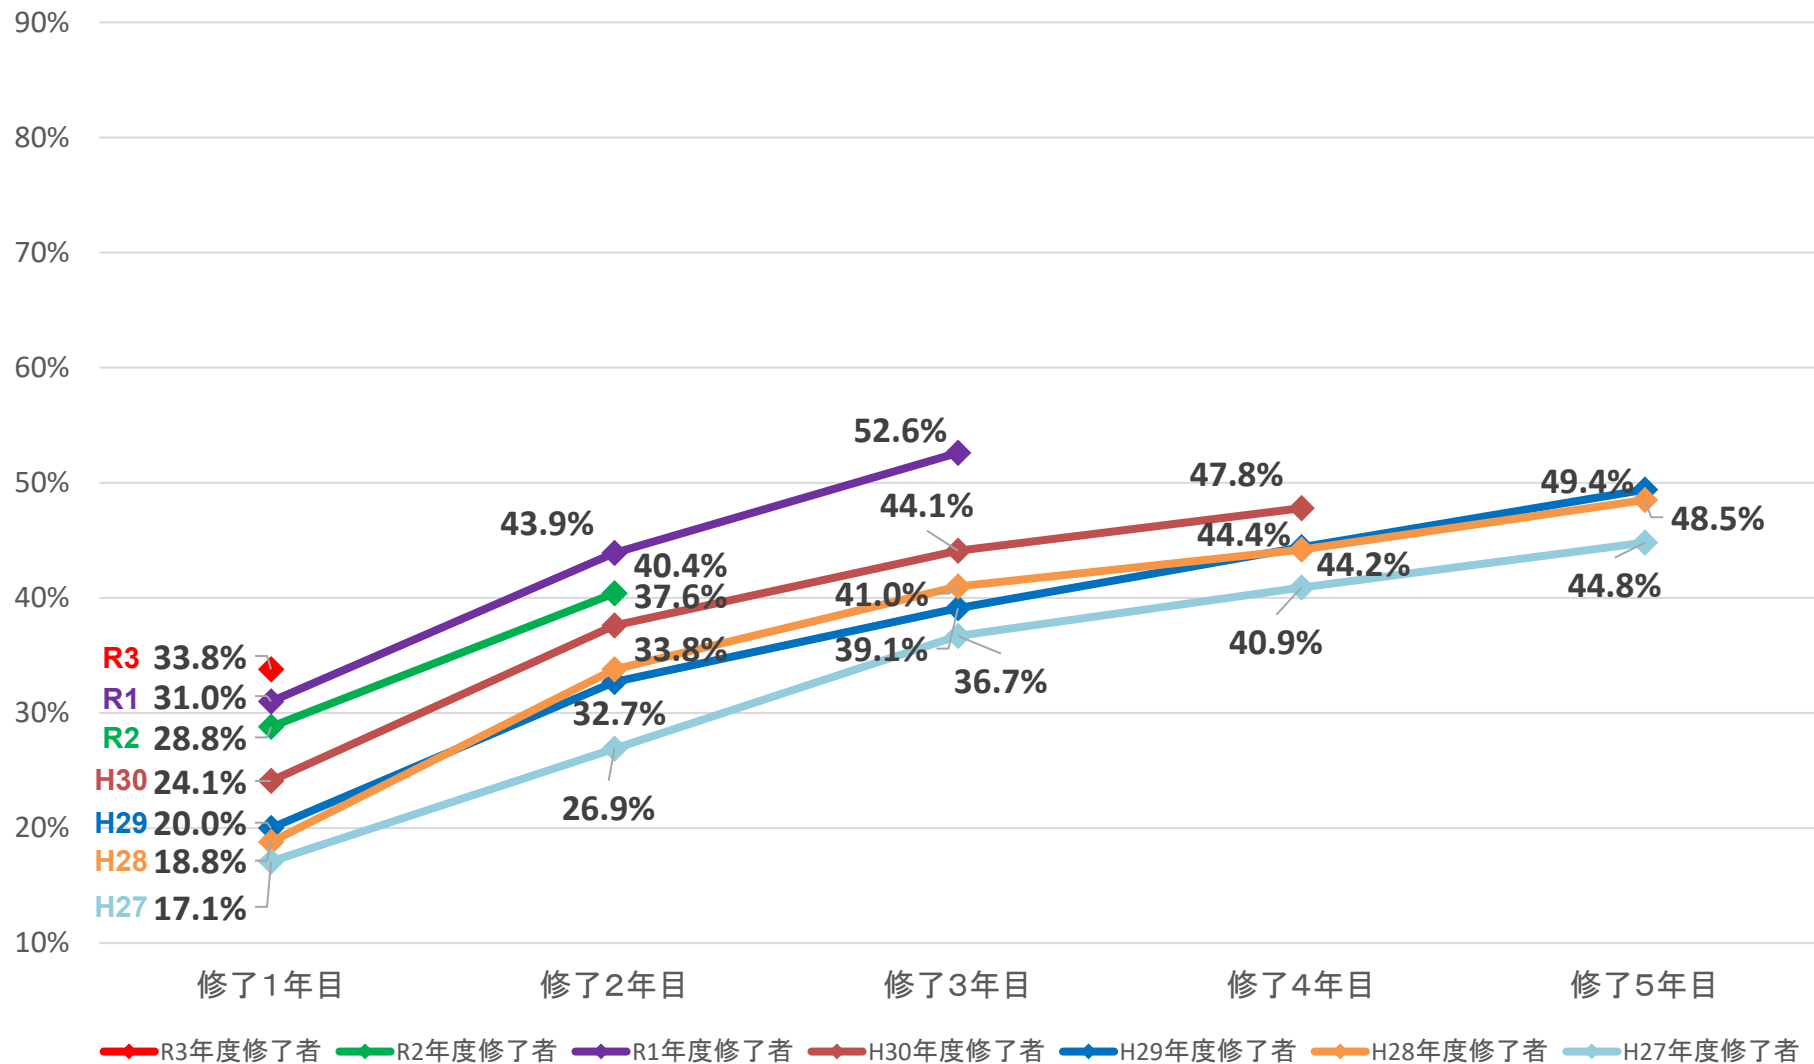

法科大学院修了者の司法試験累積合格率の推移（全体）

(出典: 法務省提供データ 司法試験の結果から文部科学省にてグラフ作成)

※各年の司法試験実施時の募集停止・廃止校を除く。

法科大学院修了者の司法試験累積合格率の推移（既修）

（出典：法務省提供データ 司法試験の結果から文部科学省にてグラフ作成）

※各年の司法試験実施時の募集停止・廃止校を除く。

法科大学院修了者の司法試験累積合格率の推移（未修）

（出典：法務省提供データ 司法試験の結果から文部科学省にてグラフ作成）

※各年の司法試験実施時の募集停止・廃止校を除く。