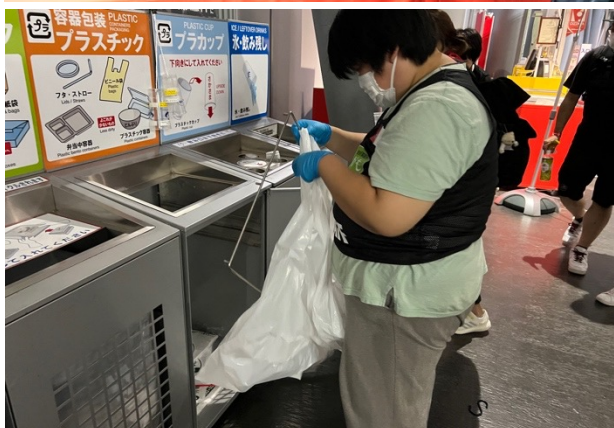

全国普及に向けた他地域での実施報告

実施期間 : 2022年4月10日～2023年2月28日

参加自治体数 : 12箇所

内訳

東京都渋谷区	東京都新宿区	新潟県新潟市
東京都港区	埼玉県飯能市	宮城県仙台市
東京都千代田区	静岡県藤枝市	北海道札幌市
東京都品川区	島根県浜田市	北海道旭川市

実施企画数 : 54企画 (事業対象企画数は47企画)

就労体験参加人数 : 383名 (事業対象参加人数は344名)

参加企業・団体数 : 25社

内訳

- ・港区ブライダル地域連携協議会
- ・公益社団法人東京青年会議所
- ・明治大学
- ・NPO法人アクセションズ
- ・日建総業株式会社
- ・公益財団法人日本プロサッカーリーグ (Jリーグ)
- ・ディースントワークラボ
- ・メツァビレッジ
- ・株式会社藤枝MYFC
- ・島根県立海洋館アクアス
- ・株式会社アルビレックス新潟 (Jリーグ)
- ・株式会社ベガルタ仙台 (Jリーグ)
- ・株式会社仙台89ers (Bリーグ)
- ・株式会社マイナビフットボールクラブ (WEリーグ)
- ・株式会社京都パープルサンガ (Jリーグ)
- ・文部科学省
- ・渋谷区
- ・港区
- ・NPO法人スロコミ
- ・NPO法人みなと障害者福祉事業団
- ・NPO法人ピープルデザイン研究所
- ・一般社団法人すぽっとウォーキング札幌
- ・株式会社北海道コンサドーレ札幌 (Jリーグ)
- ・株式会社WESS (Pokemon GO Fes)
- ・株式会社VOREAS (Vリーグ)

	日付	タイトル	実施地域	就労体験者
1	4月16日	コンサドーレ札幌就労体験	北海道札幌市	10
2	4月22日	アルビレックス新潟就労体験	新潟県新潟市	5
3	4月24日	マイナビ仙台レディース就労体験	宮城県仙台市	5
4	4月30日	仙台89ers就労体験	宮城県仙台市	4
5	5月1日	仙台89ers就労体験	宮城県仙台市	1
6	5月15日	ベガルタ仙台就労体験	宮城県仙台市	8
7	5月21日	アルビレックス新潟就労体験	新潟県新潟市	6
8	6月12日	みなとダイバーシティフェスティバル就労体験	東京都港区	1
9	6月19日	アルビレックス新潟就労体験	新潟県新潟市	15
10	7月29日	港区ブライダルフェア就労体験	東京都港区	3
11	7月29日	港区ブライダルフェア就労体験	東京都港区	2
12	8月5日	POKEMON GO就労体験	北海道札幌市	9
13	8月6日	POKEMON GO就労体験	北海道札幌市	5
14	8月7日	POKEMON GO就労体験	北海道札幌市	8
15	8月13日	コンサドーレ札幌就労体験	北海道札幌市	12
16	8月26日	ナイトアクアス就労体験	島根県浜田市	9
17	8月27日	ナイトアクアス就労体験	島根県浜田市	1
18	9月10日	アルビレックス新潟就労体験	新潟県新潟市	10
19	9月9日	藤枝MYFC福祉支援プロジェクト	静岡県藤枝市	6
20	9月10日	藤枝MYFC福祉支援プロジェクト	静岡県藤枝市	17
21	9月11日	コンサドーレ札幌就労体験	北海道札幌市	12
22	9月17日	藤枝MYFC福祉支援プロジェクト	静岡県藤枝市	15
23	9月25日	アルビレックス新潟就労体験	新潟県新潟市	3
24	9月25日	コンサドーレ札幌就労体験	北海道札幌市	5
25	9月30日	ダイバーシティパーク2022就労体験	東京都新宿区	2
26	10月1日	ダイバーシティパーク2022就労体験	東京都新宿区	3
27	10月1日	藤枝MYFC福祉支援プロジェクト	静岡県藤枝市	5
28	10月2日	ダイバーシティパーク2022就労体験	東京都新宿区	2
29	10月8日	コンサドーレ札幌就労体験	北海道札幌市	8
30	10月8日	アルビレックス新潟就労体験	新潟県新潟市	4
31	10月8日	藤枝MYFC福祉支援プロジェクト	静岡県藤枝市	15
32	10月9日	藤枝MYFC福祉支援プロジェクト	静岡県藤枝市	6
33	10月15日	五反田自費研マルシェ就労体験	東京都品川区	4
34	10月16日	五反田自費研マルシェ就労体験	東京都品川区	7
35	10月16日	ベガルタ仙台就労体験	宮城県仙台市	10
36	10月20日	JリーグYBCルヴァンカップ就労体験	東京都新宿区	6
37	10月22日	JリーグYBCルヴァンカップ就労体験	東京都新宿区	2
38	10月21日	藤枝MYFC福祉支援プロジェクト	静岡県藤枝市	5
39	10月22日	藤枝MYFC福祉支援プロジェクト	静岡県藤枝市	24
40	10月23日	アルビレックス新潟就労体験	新潟県新潟市	6
41	11月4日	超福祉の学校@SHIBUYA就労体験	東京都渋谷区	5
42	11月5日	超福祉の学校@SHIBUYA就労体験	東京都渋谷区	5
43	11月5日	コンサドーレ札幌就労体験	北海道札幌市	8
44	11月6日	超福祉の学校@SHIBUYA就労体験	東京都渋谷区	5
45	11月12日	トントッフエスティバル就労体験	埼玉県飯能市	3
46	11月13日	トントッフエスティバル就労体験	埼玉県飯能市	2
47	11月12日	藤枝MYFC福祉支援プロジェクト	静岡県藤枝市	5
48	11月13日	藤枝MYFC福祉支援プロジェクト	静岡県藤枝市	16
49	11月13日	中野ダイバーシティフェスタ就労体験	東京都中野区	13
50	11月19日	番町こどもマルシェ就労体験	東京都千代田区	21
51	11月26日	マイナビ仙台レディース就労体験	宮城県仙台市	6
52	12月10日	マイナビ仙台レディース就労体験	宮城県仙台市	6
53	2月10日	Jリーグ富士フィルムスーパーカップ就労体験	東京都渋谷区	4
54	2月11日	Jリーグ富士フィルムスーパーカップ就労体験	東京都渋谷区	3
			他地域 合計参加人数	383