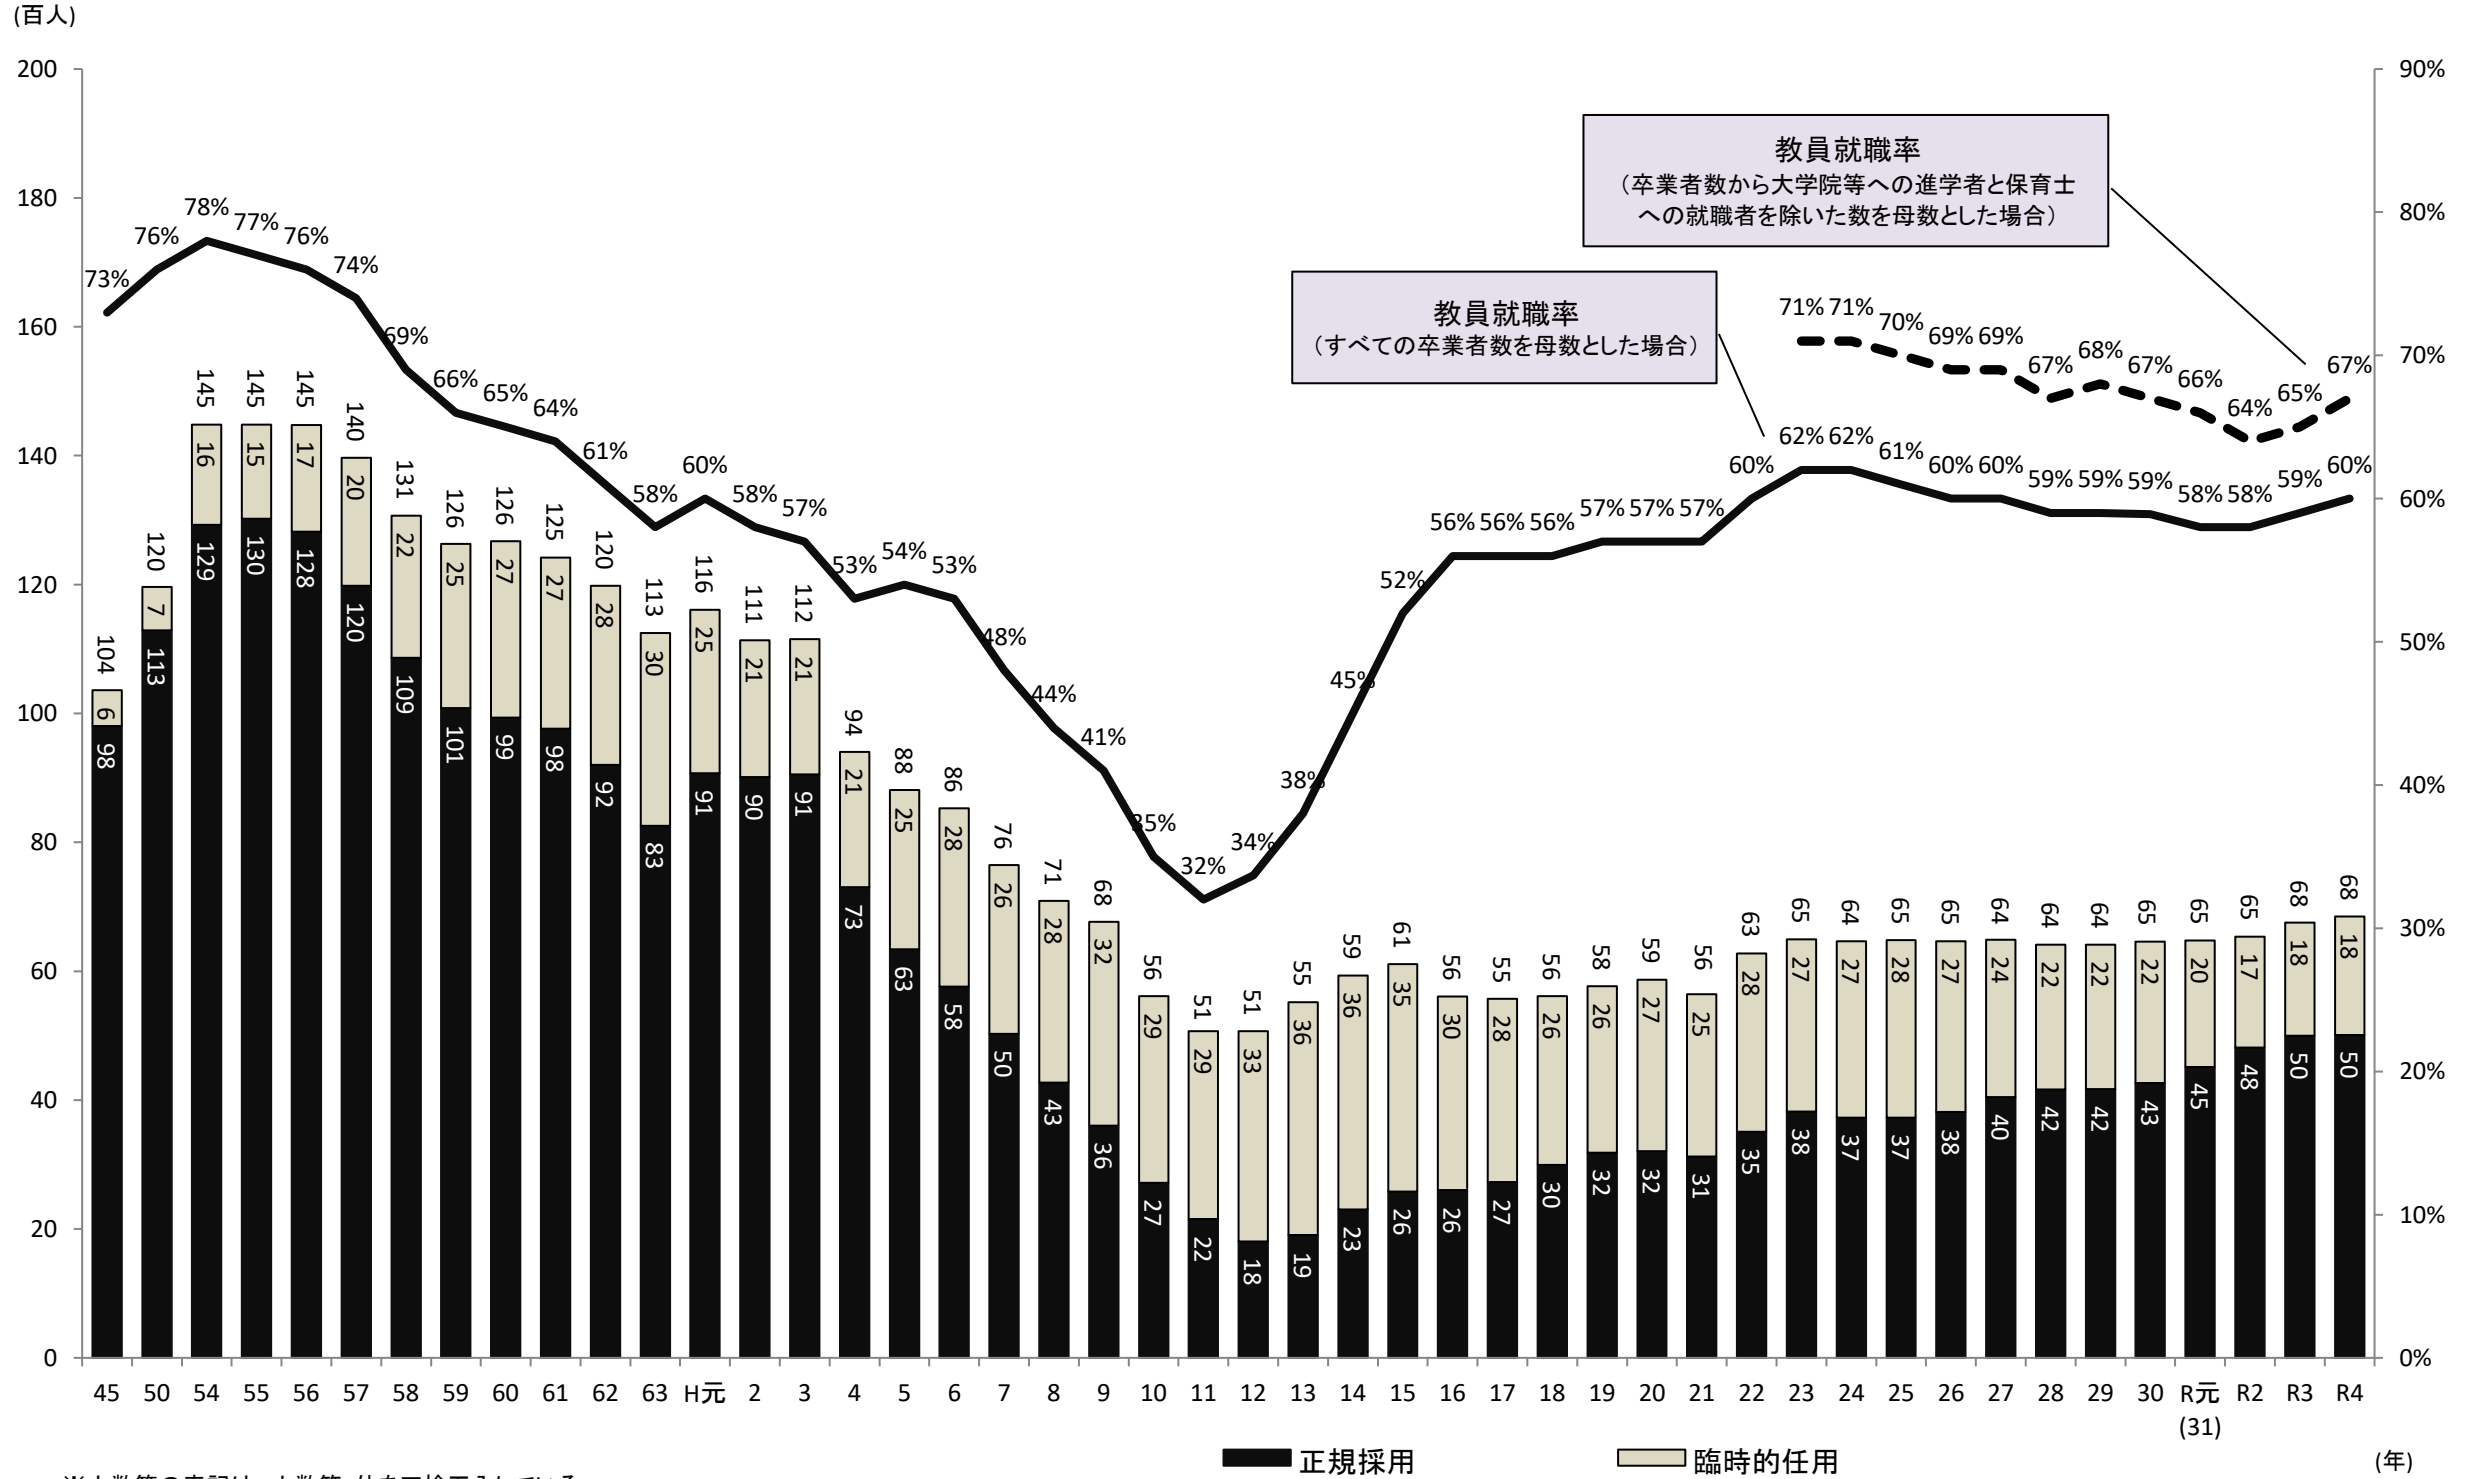

(参考1)

国立の教員養成大学・学部(教員養成課程)卒業者の教員就職状況

※人数等の表記は、小数第1位を四捨五入している。

※「教員就職率(卒業生数から大学院等への進学者と保育士への就職者を除いた数を母数とした場合)」については、平成23年(卒業生)から公表している。