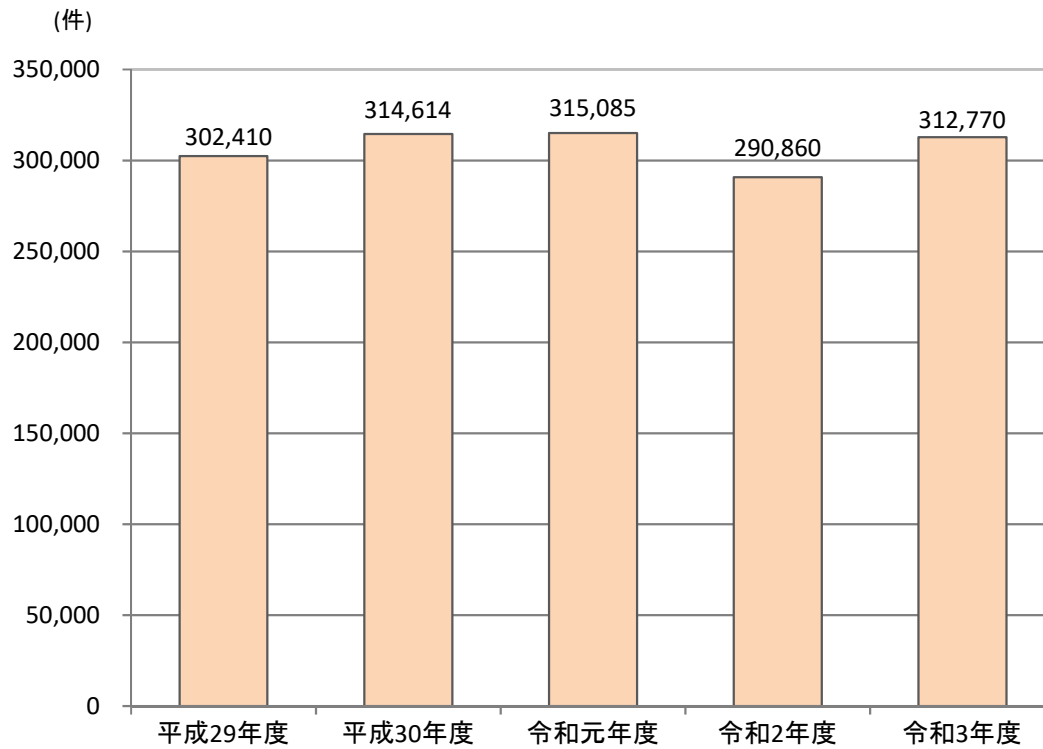

## 法律相談援助件数の推移

※法テラス白書令和3年度版による。