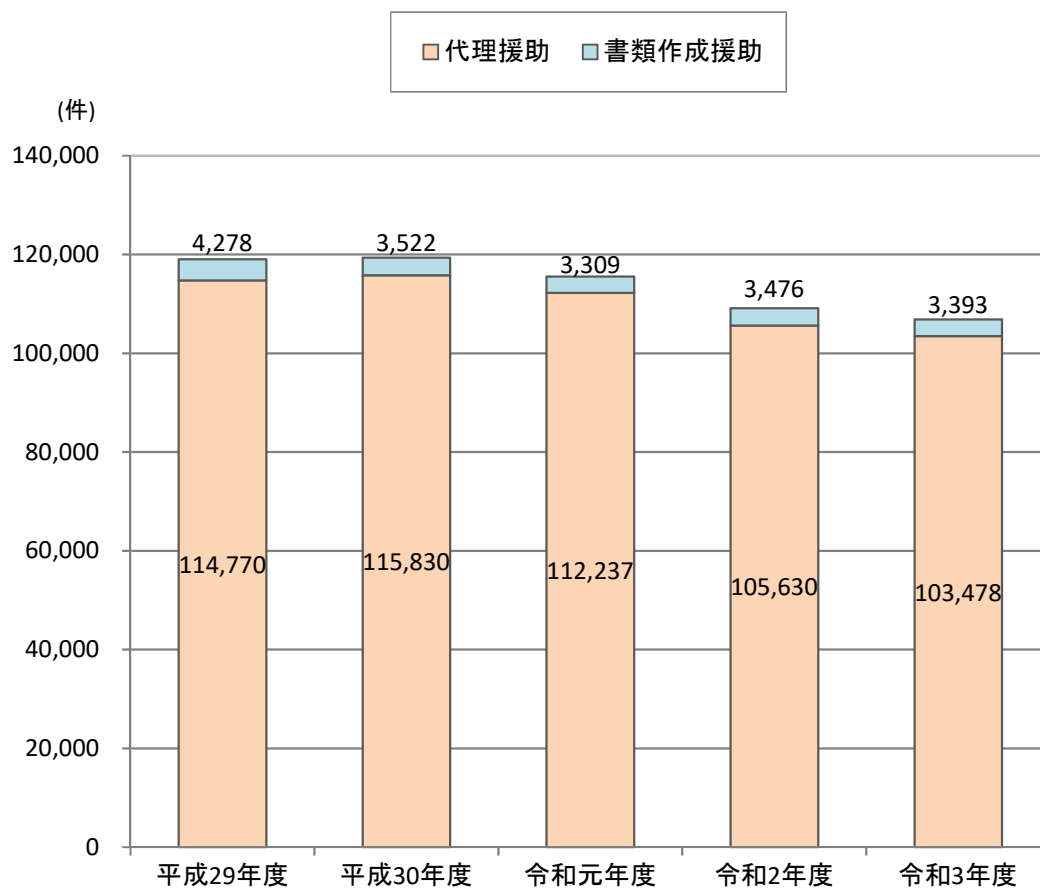

援助開始決定件数の推移