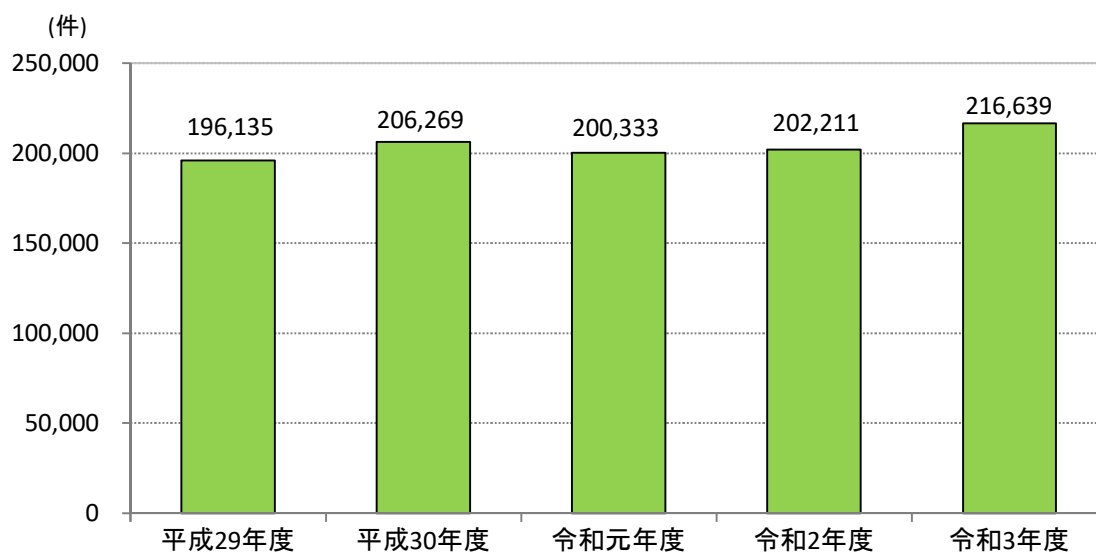

法テラスのサポートダイヤル問合せ件数の推移

※法テラス白書令和3年度版による。

地方事務所問合せ件数の推移

※法テラス白書令和3年度版による。