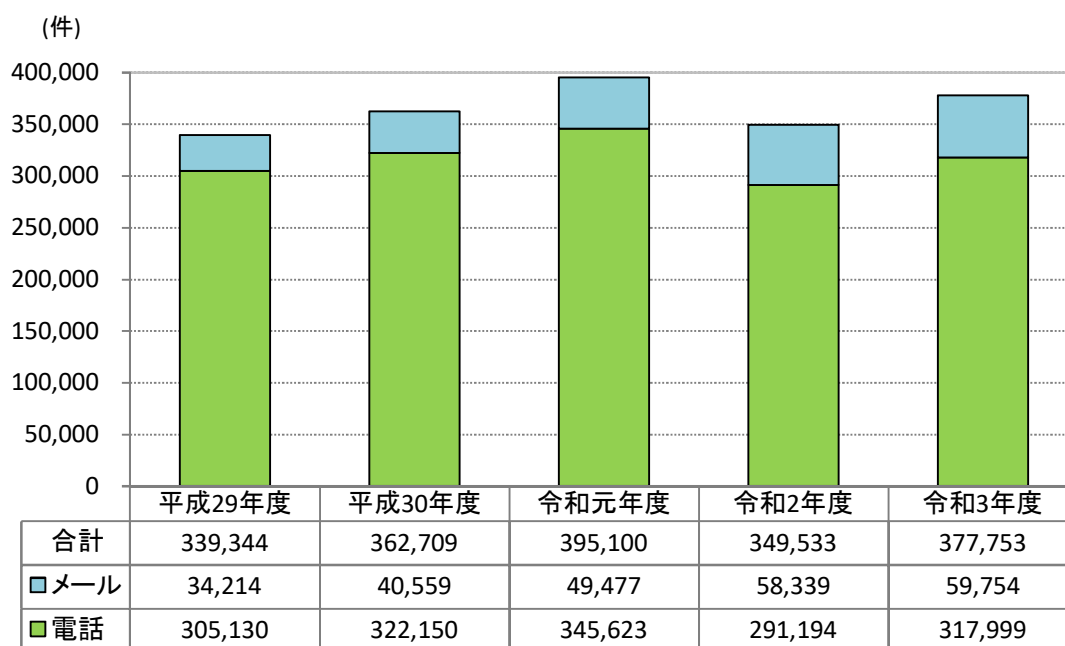

法テラスのサポートダイヤル問合せ件数の推移

※法テラス白書令和3年度版による。

地方事務所問合せ件数の推移

※法テラス白書令和3年度版による。