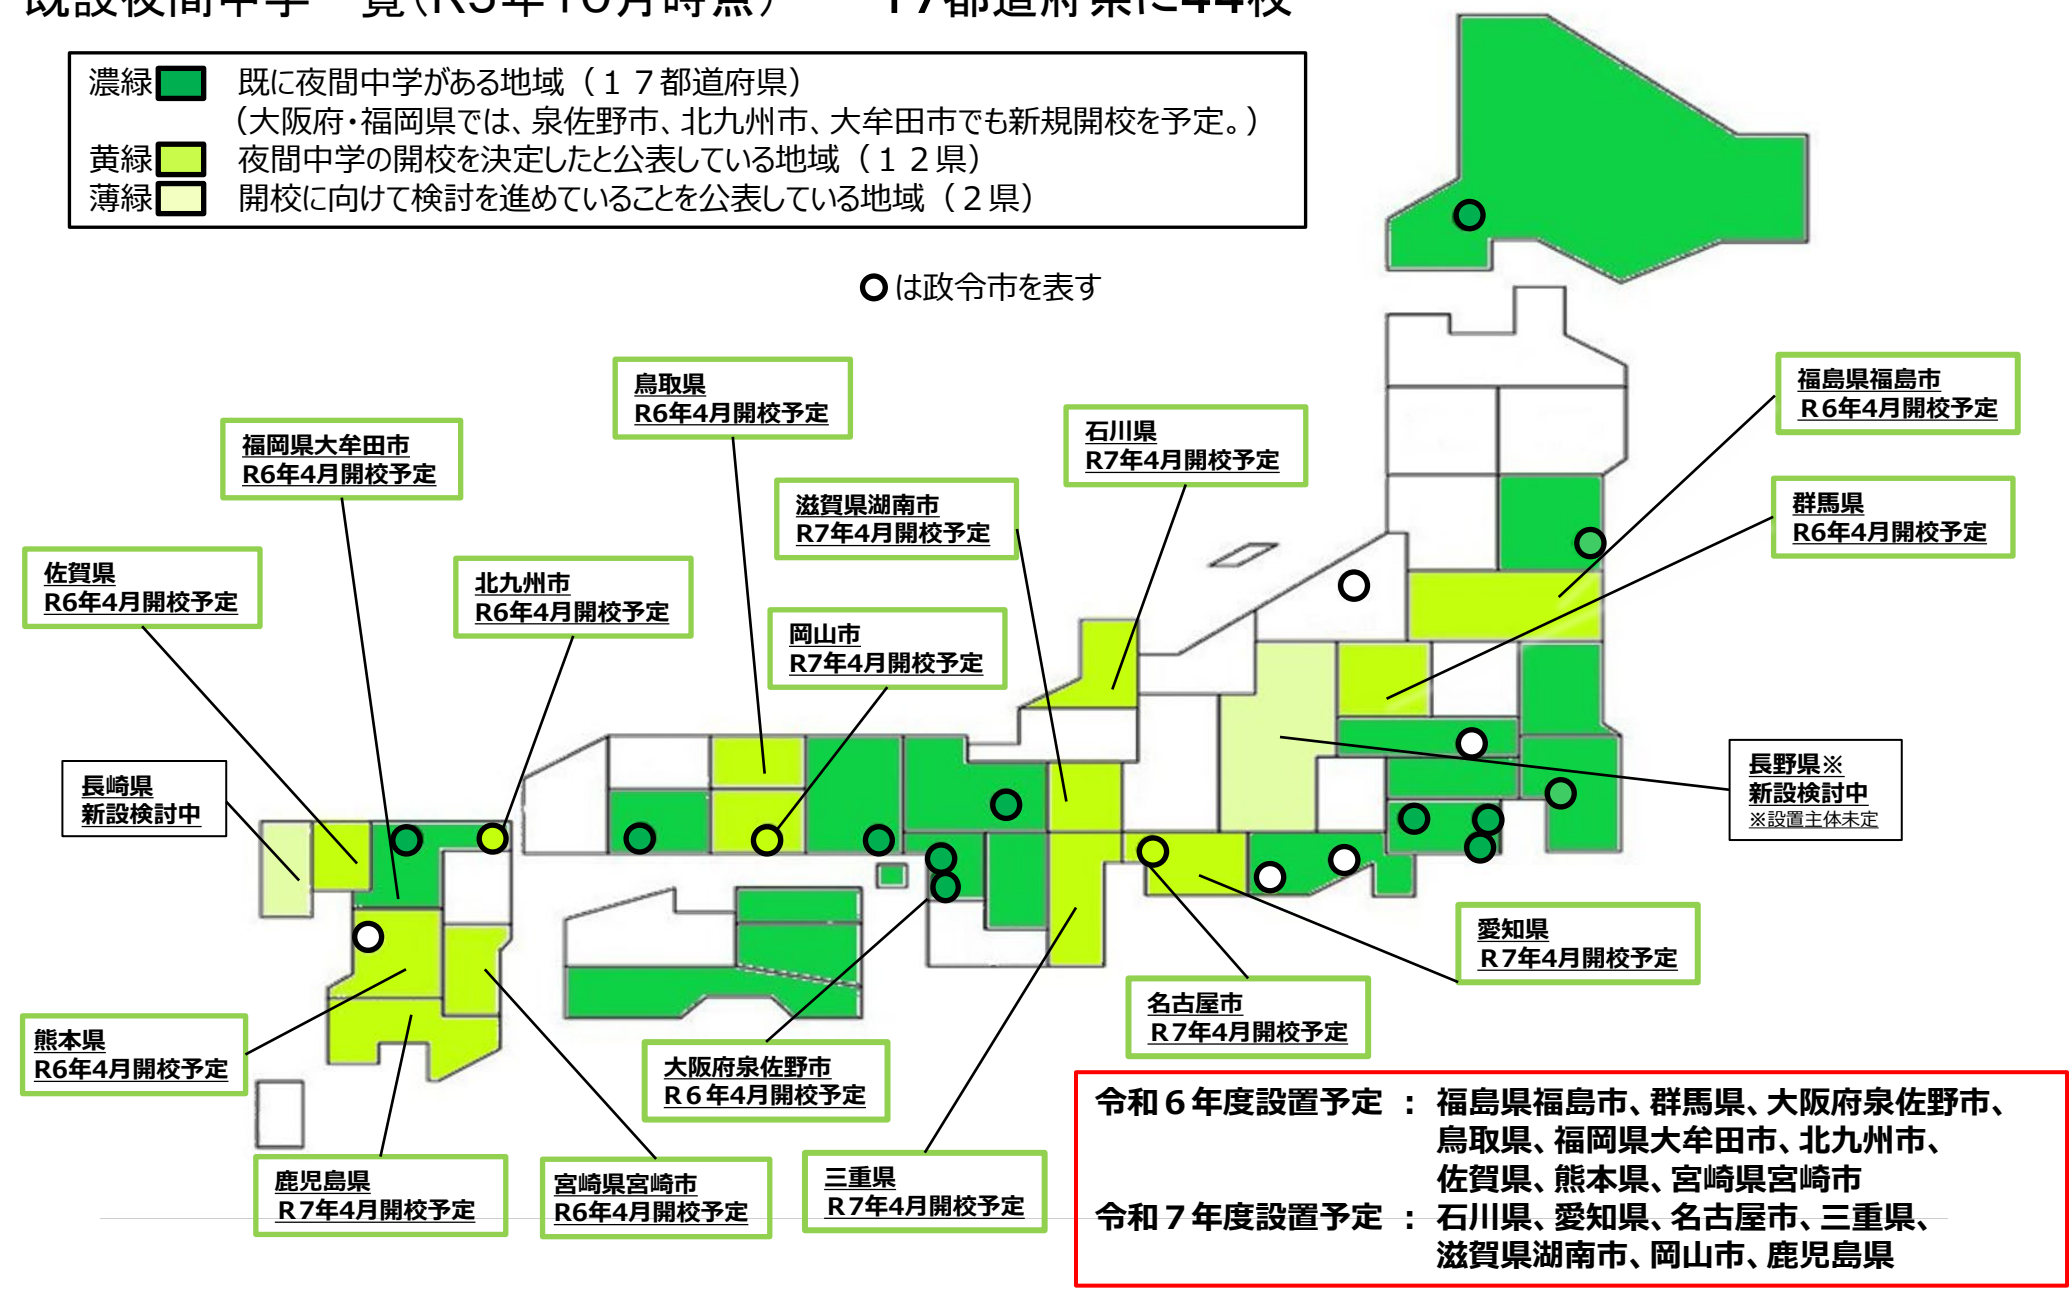

夜間中学の設置・検討状況①

既設夜間中学一覧(R5年10月時点)

17都道府県に44校

濃緑	既に夜間中学がある地域 (17都道府県) (大阪府・福岡県では、泉佐野市、北九州市、大牟田市でも新規開校を予定。)
黄緑	夜間中学の開校を決定したと公表している地域 (12県)
薄緑	開校に向けて検討を進めていることを公表している地域 (2県)

○は政令市を表す

令和6年度設置予定：福島県福島市、群馬県、大阪府泉佐野市、鳥取県、福岡県大牟田市、北九州市、佐賀県、熊本県、宮崎県宮崎市

令和7年度設置予定：石川県、愛知県、名古屋市、三重県、滋賀県湖南市、岡山市、鹿児島県

夜間中学の設置・検討状況②

都道府県	設置主体	学校名
北海道	札幌市	星友館(せいゆうかん)中学校
宮城県	仙台市	南小泉(みなみこいずみ)中学校【令和5年4月開校】
茨城県	常総市	水海道(みつかいどう)中学校
埼玉県	川口市	芝西(しばにし)中学校陽春(ようしゅん)分校
千葉県	千葉市	真砂(まさご)中学校かがやき分校【令和5年4月開校】
	市川市	大洲(おおす)中学校
	松戸市	第一(だいいち)中学校みらい分校
東京都	墨田区	文花(ぶんか)中学校
	大田区	糞谷(こうじや)中学校
	世田谷区	三宿(みしゆく)中学校
	荒川区	第九(だいきゅう)中学校
	足立区	第四(だいよん)中学校
	葛飾区	双葉(ふたば)中学校
	江戸川区	小松川(こまつがわ)中学校
	八王子市	第五(だigo)中学校
神奈川県	横浜市	蒔田(まいた)中学校
	川崎市	西中原(にしなかはら)中学校
	相模原市	大野南(おおのみなみ)中学校分校
静岡県	静岡県	静岡県立ふじのくに中学校【令和5年4月開校】
京都府	京都市	洛友(らくゆう)中学校
大阪府	大阪市	天王寺(てんのうじ)中学校
		天満(てんま)中学校

都道府県	設置主体	学校名
大阪府	大阪市	文(ふみ)の里(さと)中学校
		東生野(ひがしいくの)中学校
	堺市	殿馬場(とのばば)中学校
	岸和田市	岸城(きしき)中学校
	豊中市	第四(だいよん)中学校
	守口市	さつき学園
	八尾市	八尾(やお)中学校
		布施(ふせ)中学校
		意岐部(おきべ)中学校
	兵庫県	神戸市
兵庫(ひょうご)中学校北分校		
姫路市		あかつき中学校【令和5年4月開校】
尼崎市		成良(せいりょう)中学校琴城(きんじょう)分校
奈良県	奈良市	春日(かすが)中学校
	天理市	北(きた)中学校
	橿原市	畝傍(うねび)中学校
広島県	広島市	観音(かんおん)中学校
		二葉(ふたば)中学校
徳島県	徳島県	徳島県立しらすぎ中学校
香川県	三豊市	高瀬(たかせ)中学校
高知県	高知県	高知県立高知国際(こうちこくさい)中学校
福岡県	福岡市	福岡(ふくおか)きぼう中学校