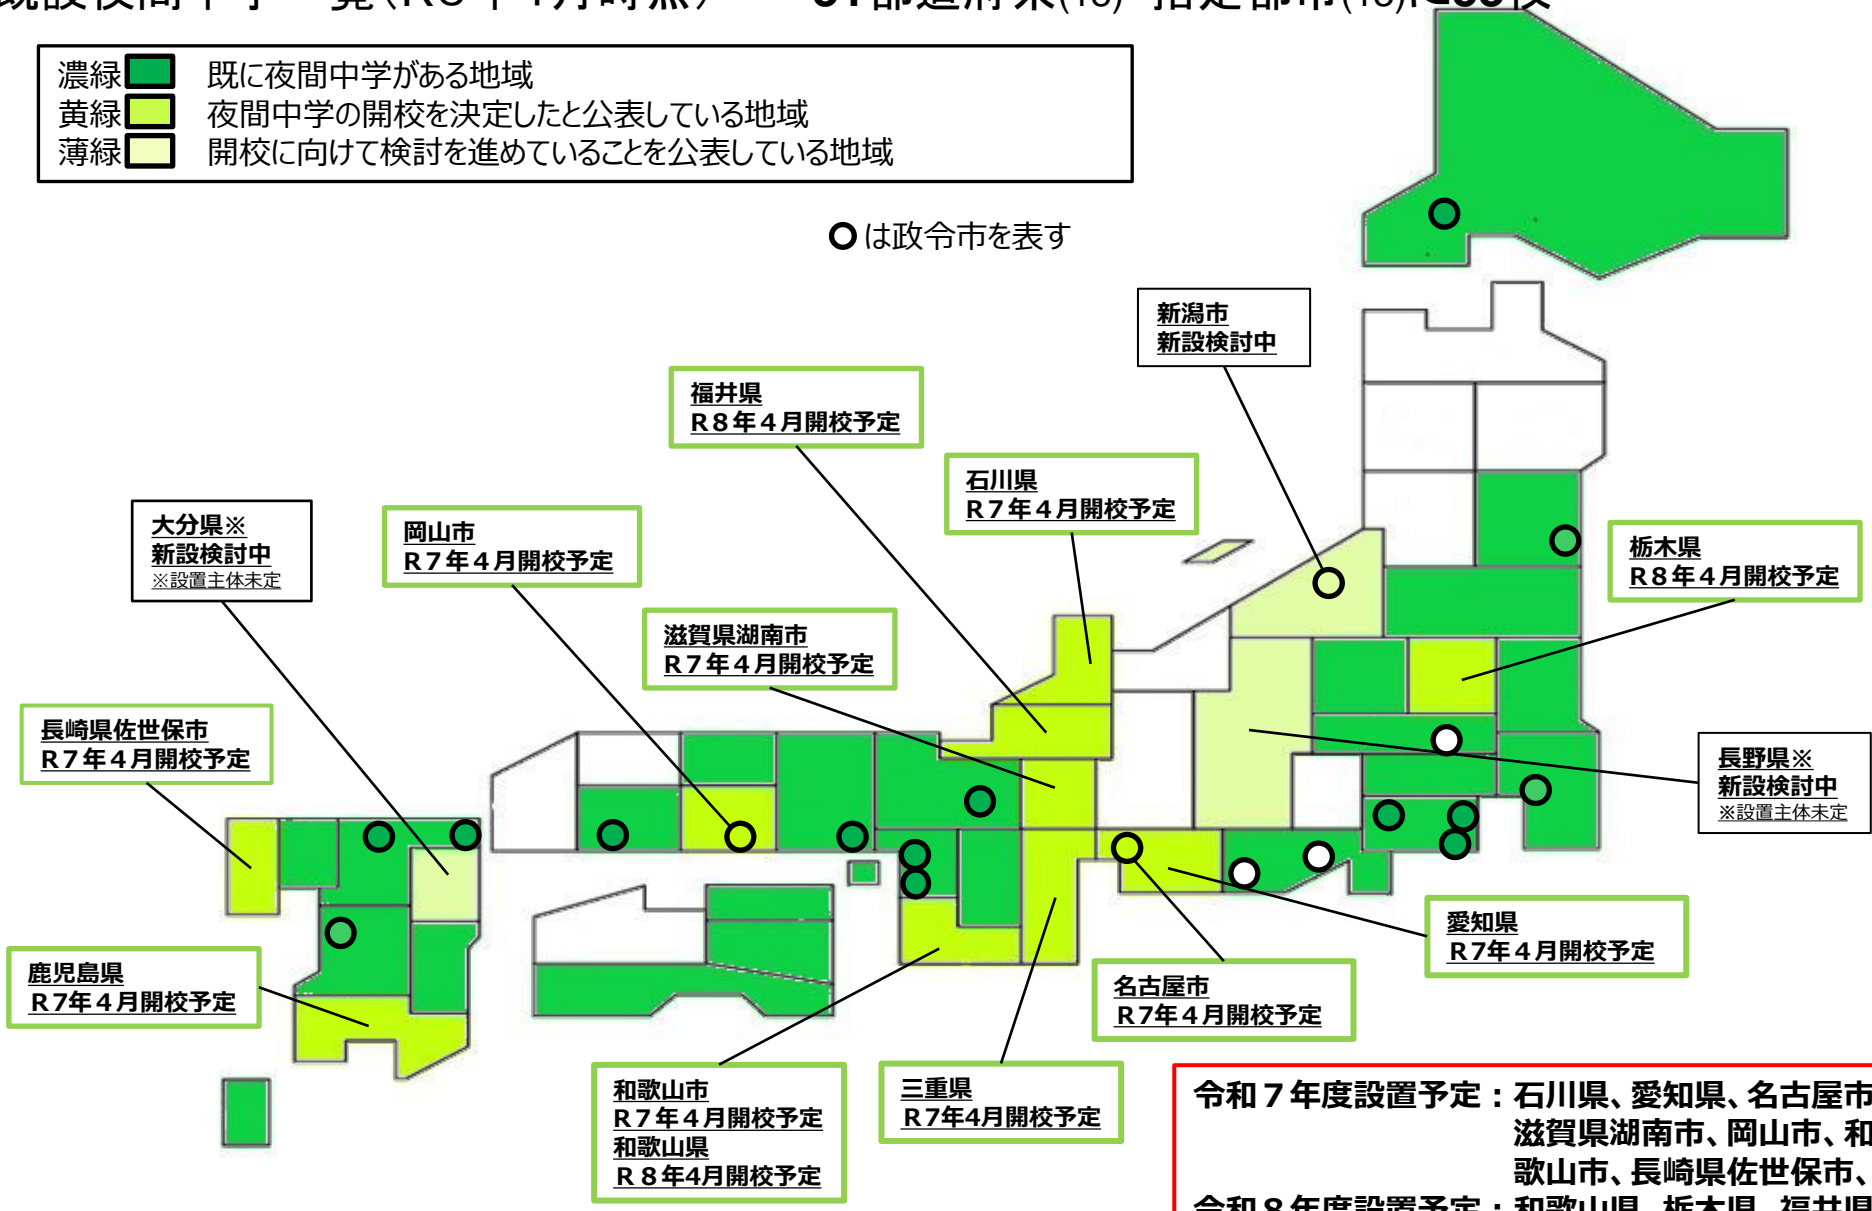

夜間中学の設置・検討状況①

既設夜間中学一覧(R6年4月時点)

31都道府県(18)・指定都市(13)に53校

- 濃緑 ■ 既に夜間中学がある地域
- 黄緑 ■ 夜間中学の開校を決定したと公表している地域
- 薄緑 ■ 開校に向けて検討を進めていることを公表している地域

○は政令市を表す

令和7年度設置予定：石川県、愛知県、名古屋市、三重県、滋賀県湖南市、岡山市、和歌山県、和歌山市、長崎県佐世保市、鹿児島県
令和8年度設置予定：和歌山県、栃木県、福井県

夜間中学の設置・検討状況②

都道府県	設置主体	学校名
北海道	札幌市	星友館(せいゆうかん)中学校
宮城県	仙台市	南小泉(みなみこいずみ)中学校
福島県	福島市	福島第四(だいよん)中学校天神(てんじん)スクール【令和6年4月開校】
茨城県	常総市	水海道(みつかいどう)中学校
群馬県	群馬県	みらい共創(きょうそう)中学校【令和6年4月開校】
埼玉県	川口市	芝西(しばにし)中学校陽春(ようしゅん)分校
千葉県	千葉市	真砂(まさご)中学校かがやき分校
	市川市	大洲(おおす)中学校
	松戸市	第一(だいいち)中学校みらい分校
東京都	墨田区	文花(ぶんか)中学校
	大田区	糞谷(こうじや)中学校
	世田谷区	三宿(みしゆく)中学校
	荒川区	第九(だいきゅう)中学校
	足立区	第四(だいよん)中学校
	葛飾区	双葉(ふたば)中学校
	江戸川区	小松川(こまつがわ)中学校
	八王子市	第五(だigo)中学校
神奈川県	横浜市	蒔田(まいた)中学校
	川崎市	西中原(にしなかはら)中学校
	相模原市	大野南(おおのみなみ)中学校分校
静岡県	静岡県	静岡県立ふじのくに中学校
京都府	京都市	洛友(らくゆう)中学校
大阪府	大阪市	天満(てんま)中学校
		東生野(ひがしいくの)中学校
		心和(しんわ)中学校【令和6年4月開校】 ※天王寺(てんのうじ)中学校内分教室を設置
	堺市	殿馬場(とのばば)中学校

都道府県	設置主体	学校名
大阪府	岸和田市	岸城(きしき)中学校
	豊中市	第四(だいよん)中学校
	守口市	さつき学園
	八尾市	八尾(やお)中学校
	泉佐野市	佐野(さの)中学校【令和6年4月開校】
	東大阪市	布施(ふせ)中学校
		意岐部(おきべ)中学校
兵庫県	神戸市	丸山(まるやま)中学校西野(にしの)分校
		兵庫(ひょうご)中学校北分校
	姫路市	あかつき中学校
奈良県	尼崎市	成良(せいりょう)中学校琴城(きんじょう)分校
	奈良市	春日(かすが)中学校
	天理市	北(きた)中学校
鳥取県	橿原市	畝傍(うねび)中学校
	鳥取県	まなびの森学園(もりがくえん)【令和6年4月開校】
広島県	広島市	観音(かんおん)中学校
		二葉(ふたば)中学校
徳島県	徳島県	徳島県立しらさぎ中学校
香川県	三豊市	高瀬(たかせ)中学校
高知県	高知県	高知県立高知国際(こうちこくさい)中学校
福岡県	北九州市	ひまわり中学校【令和6年4月開校】
	福岡市	福岡(ふくおか)きぼう中学校
	大牟田市	宅峰(たくほう)中学校ほしぞら分校【令和6年4月開校】
佐賀県	佐賀県	彩志学舎(さいしがくしゃ)中学校【令和6年4月開校】
熊本県	熊本県	ゆうあい中学校【令和6年4月開校】
宮崎県	宮崎市	ひなた中学校【令和6年4月開校】
沖縄県	学校法人	珊瑚舎(さんごしゃ)スクール東表(あがりおもて)中学校【令和6年4月開校】