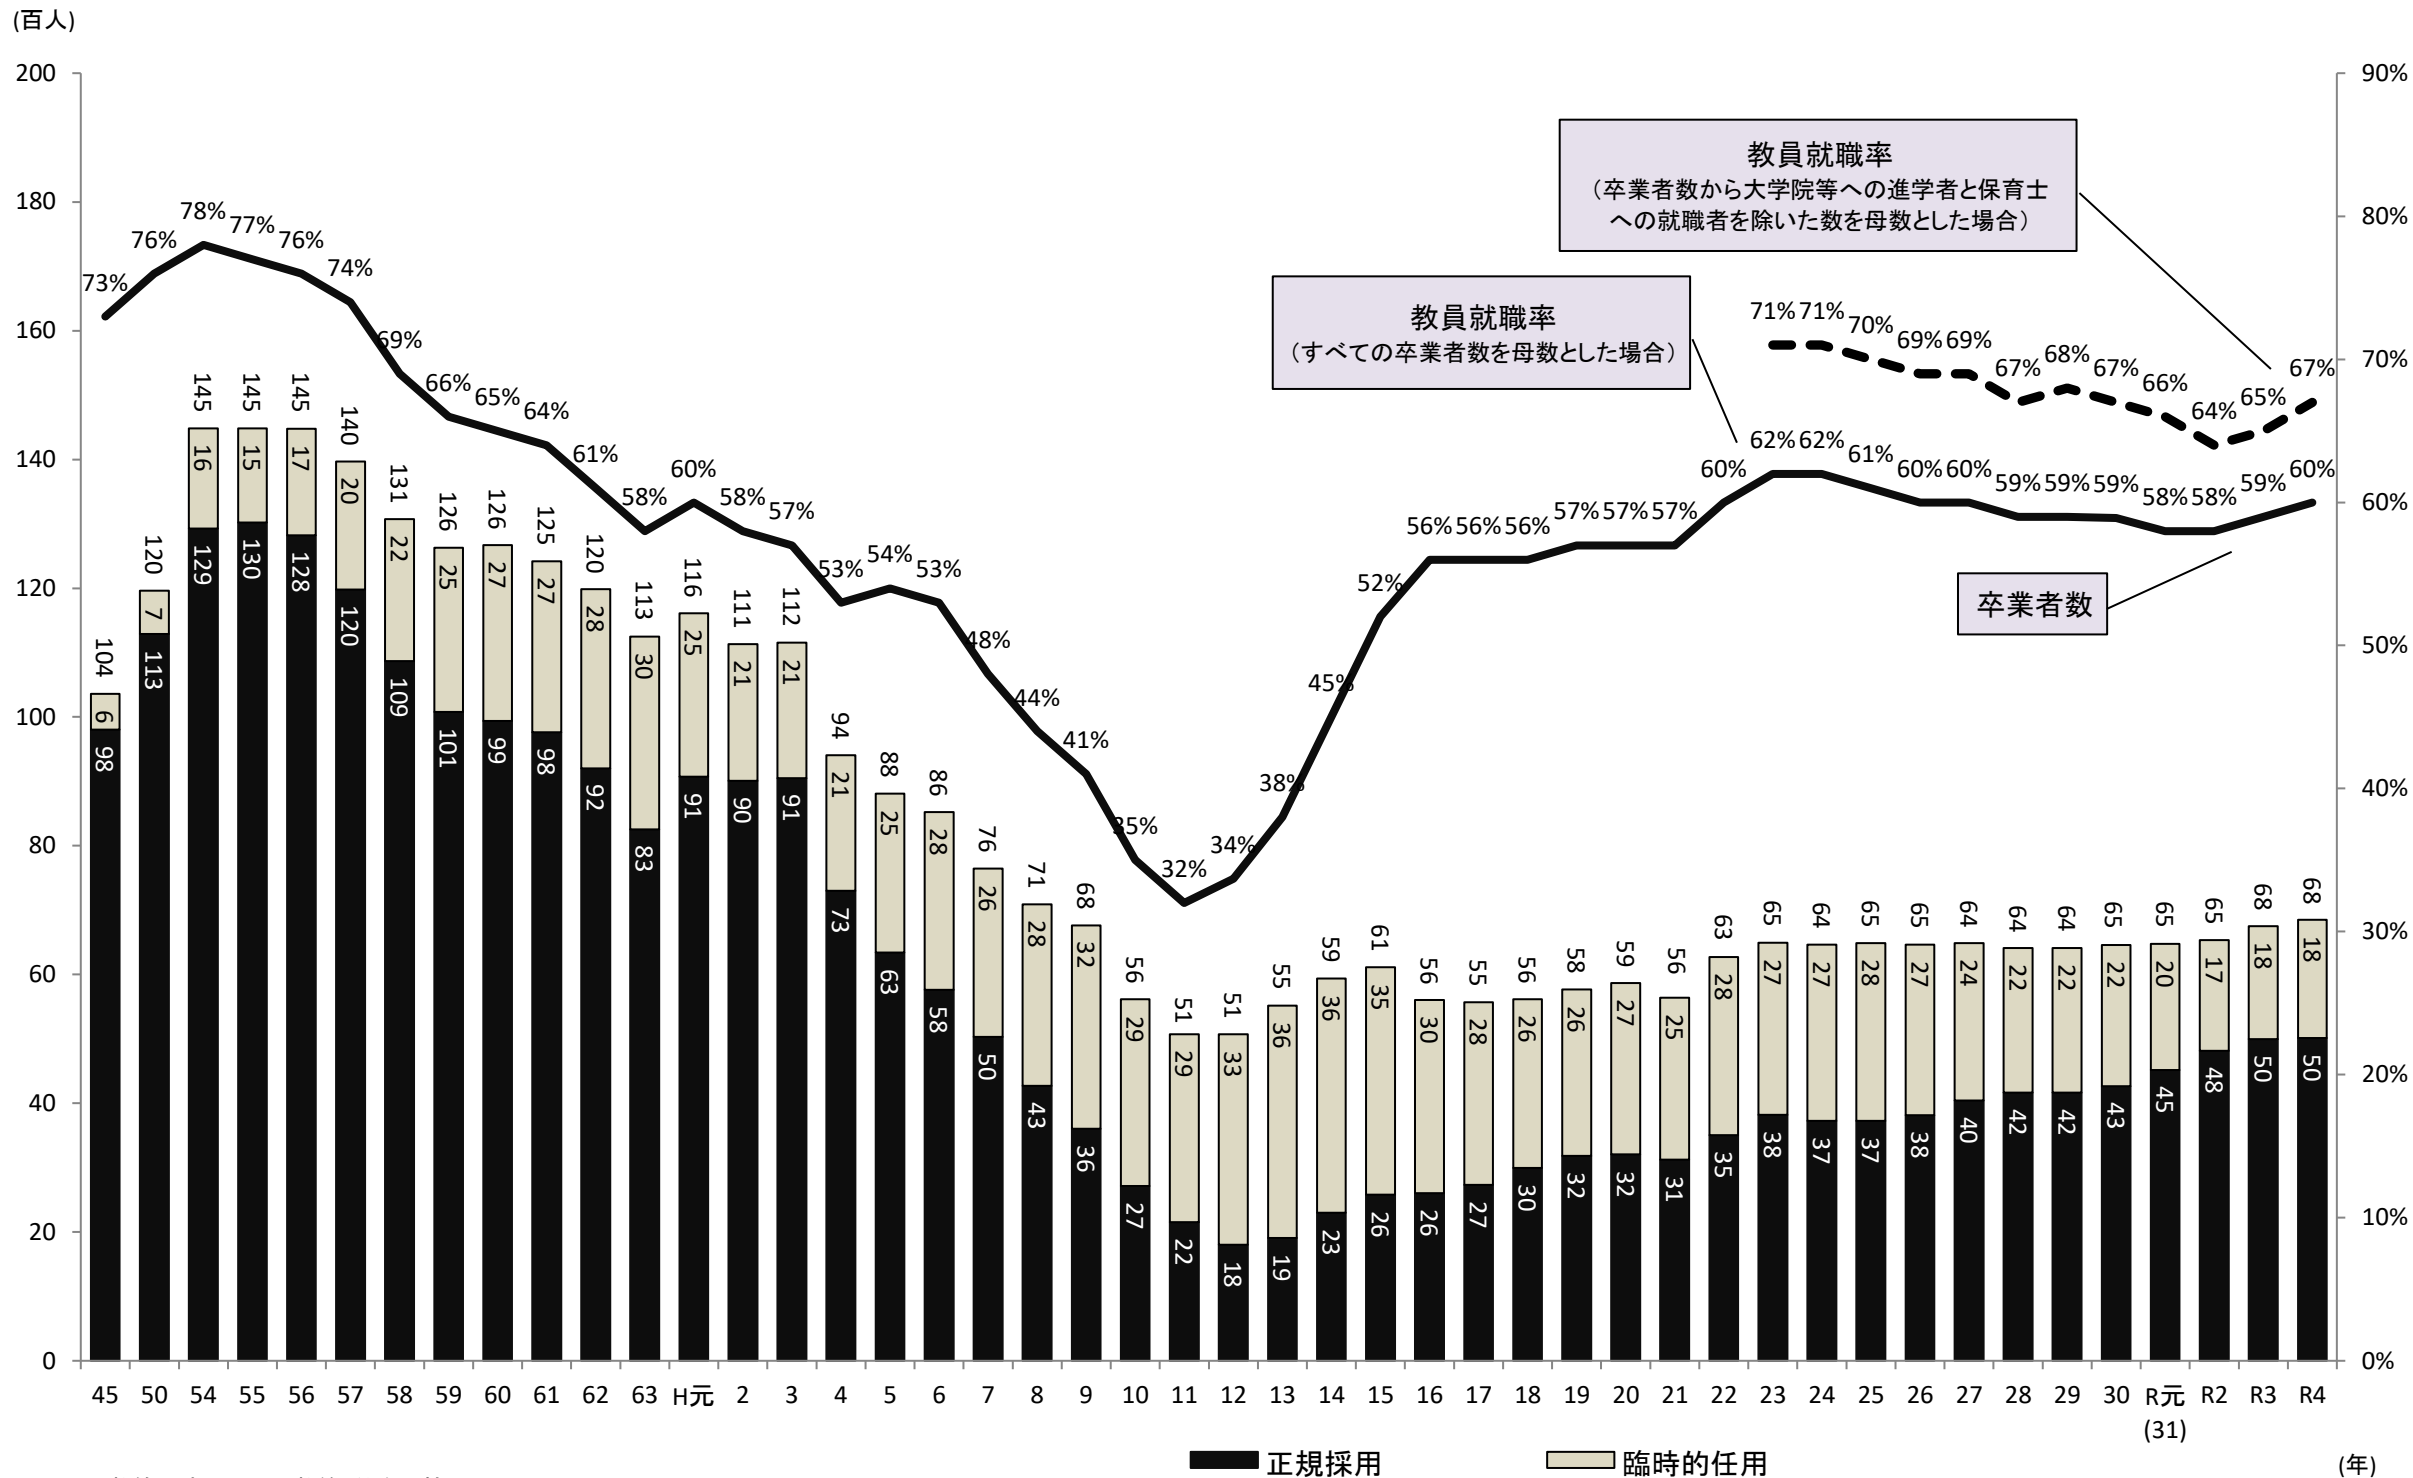

(参考1)

国立の教員養成大学・学部(教員養成課程)卒業者の教員就職状況

※人数等の表記は、小数第1位を四捨五入してい

※「教員就職率(卒業生数から大学院等への進学者と保育士への就職者を除いた数を母数とした場合)」については、平成23年(卒業生)から公表している。