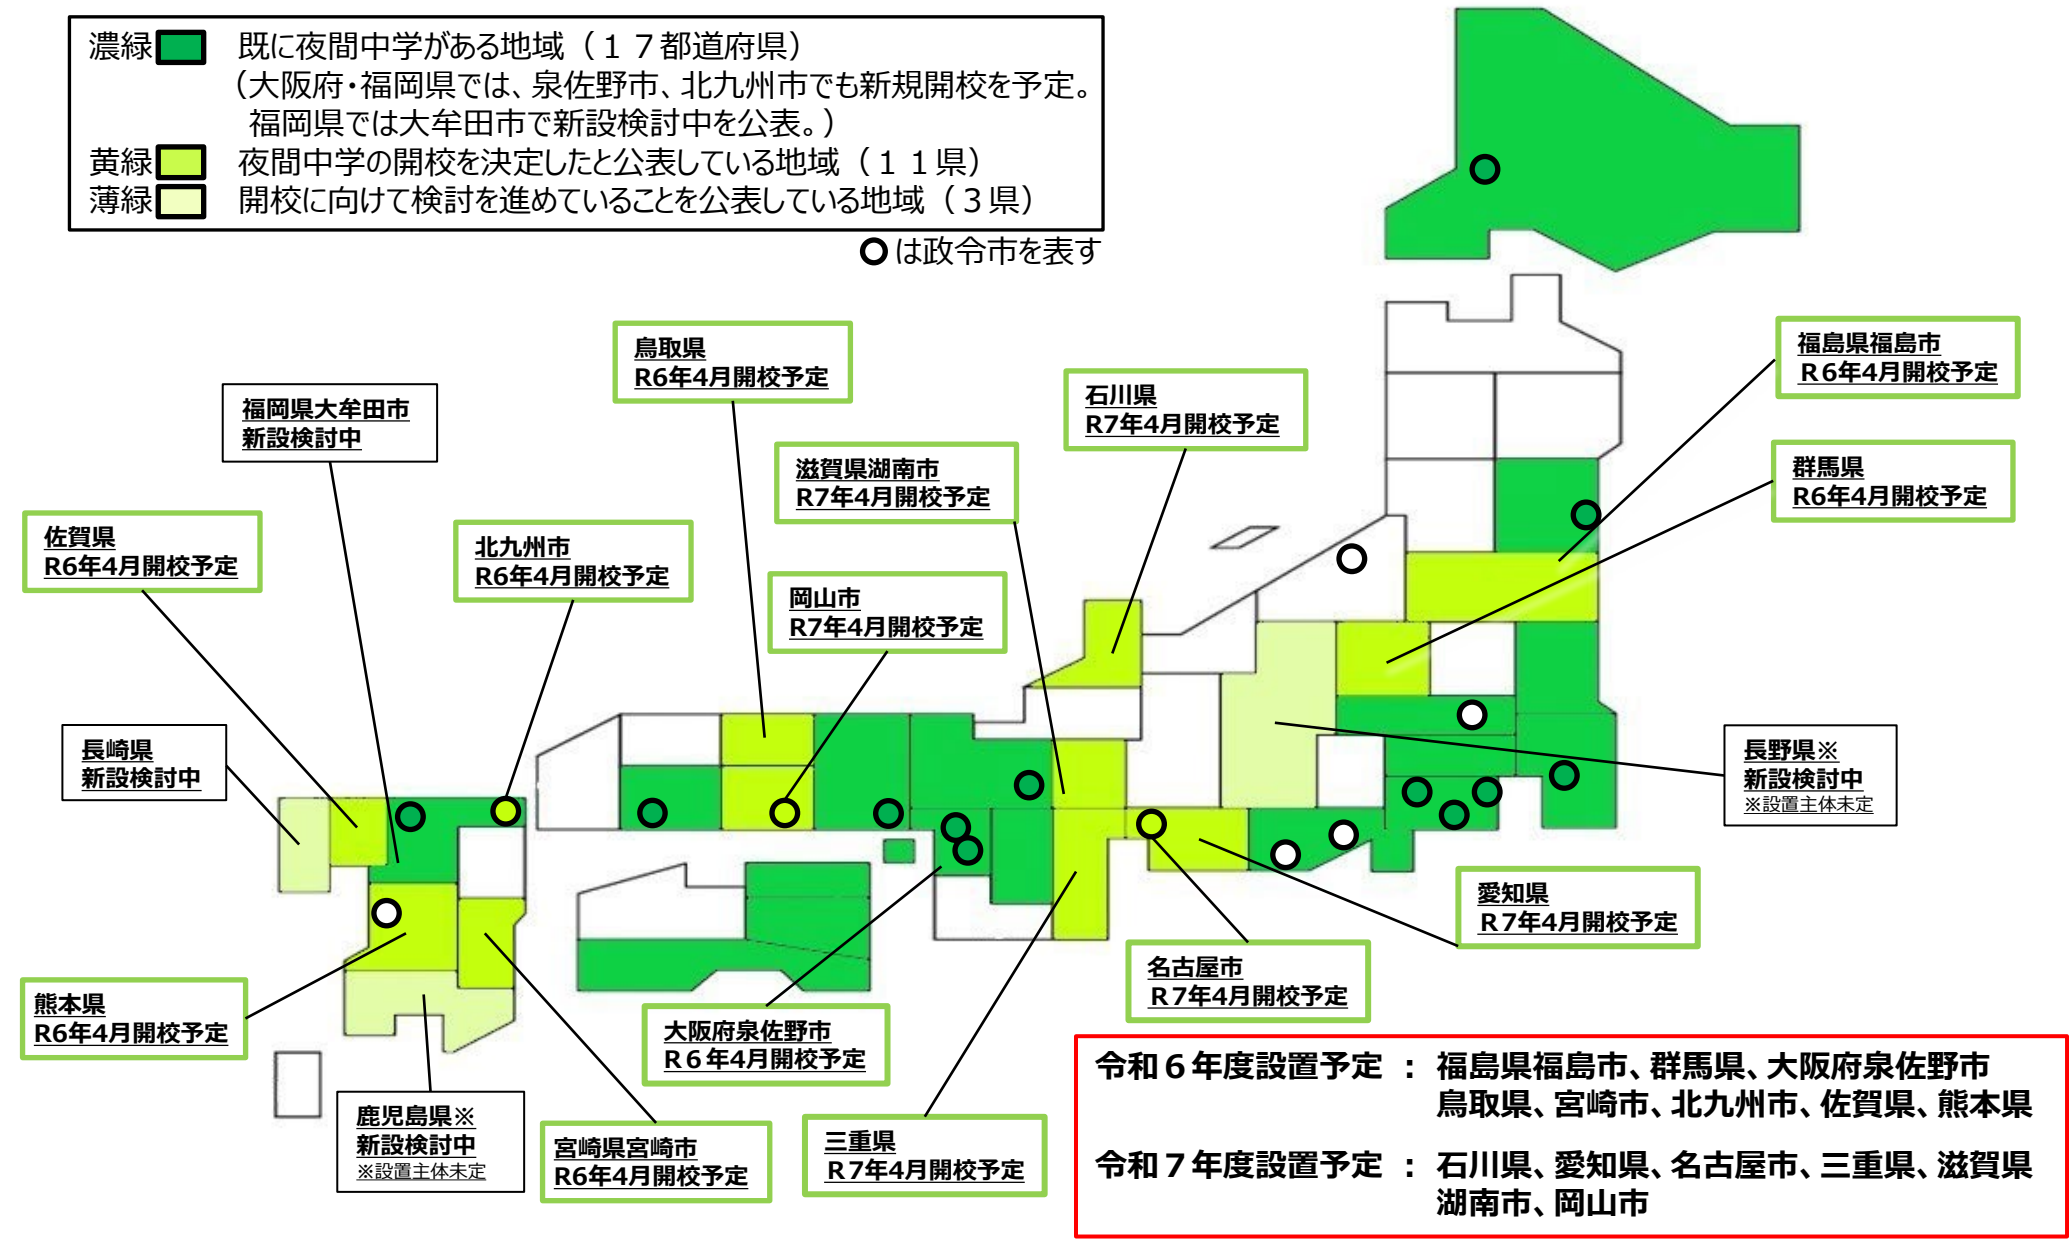

夜間中学の設置・検討状況①

既設夜間中学一覧(R5年4月時点)

17都道府県に44校

- 濃緑 ■ 既に夜間中学がある地域(17都道府県)
(大阪府・福岡県では、泉佐野市、北九州市でも新規開校を予定。
福岡県では大牟田市で新設検討中を公表。)
- 黄緑 ■ 夜間中学の開校を決定したと公表している地域(11県)
- 薄緑 ■ 開校に向けて検討を進めていることを公表している地域(3県)

○は政令市を表す

令和6年度設置予定：福島県福島市、群馬県、大阪府泉佐野市、鳥取県、宮崎市、北九州市、佐賀県、熊本県

令和7年度設置予定：石川県、愛知県、名古屋市、三重県、滋賀県湖南市、岡山市

夜間中学の設置・検討状況②

都道府県	設置主体	学校名
北海道	札幌市	星友館(せいゆうかん)中学校
宮城県	仙台市	南小泉(みなみこいずみ)中学校【令和5年4月開校】
茨城県	常総市	水海道(みつかいどう)中学校
埼玉県	川口市	芝西(しばにし)中学校陽春(ようしゅん)分校
千葉県	千葉市	真砂(まさご)中学校かがやき分校【令和5年4月開校】
	市川市	大洲(おおす)中学校
	松戸市	第一(だいいち)中学校みらい分校
東京都	墨田区	文花(ぶんか)中学校
	大田区	糞谷(こうじや)中学校
	世田谷区	三宿(みしゆく)中学校
	荒川区	第九(だいきゅう)中学校
	足立区	第四(だいよん)中学校
	葛飾区	双葉(ふたば)中学校
	江戸川区	小松川(こまつがわ)中学校
	八王子市	第五(だigo)中学校
神奈川県	横浜市	蒔田(まいた)中学校
	川崎市	西中原(にしなかはら)中学校
	相模原市	大野南(おおのみなみ)中学校分校
静岡県	静岡県	静岡県立ふじのくに中学校【令和5年4月開校】
京都府	京都市	洛友(らくゆう)中学校
大阪府	大阪市	天王寺(てんのうじ)中学校
		天満(てんま)中学校

都道府県	設置主体	学校名
大阪府	大阪市	文(ふみ)の里(さと)中学校
		東生野(ひがしいくの)中学校
	堺市	殿馬場(とのばば)中学校
	岸和田市	岸城(きしき)中学校
	豊中市	第四(だいよん)中学校
	守口市	さつき学園
	八尾市	八尾(やお)中学校
		布施(ふせ)中学校
		意岐部(おきべ)中学校
	兵庫県	神戸市
兵庫(ひょうご)中学校北分校		
姫路市		あかつき中学校【令和5年4月開校】
尼崎市		成良(せいりょう)中学校琴城(きんじょう)分校
奈良県	奈良市	春日(かすが)中学校
	天理市	北(きた)中学校
	橿原市	畝傍(うねび)中学校
広島県	広島市	観音(かんおん)中学校
		二葉(ふたば)中学校
徳島県	徳島県	徳島県立しらすぎ中学校
香川県	三豊市	高瀬(たかせ)中学校
高知県	高知県	高知県立高知国際(こうちこくさい)中学校
福岡県	福岡市	福岡(ふくおか)きぼう中学校