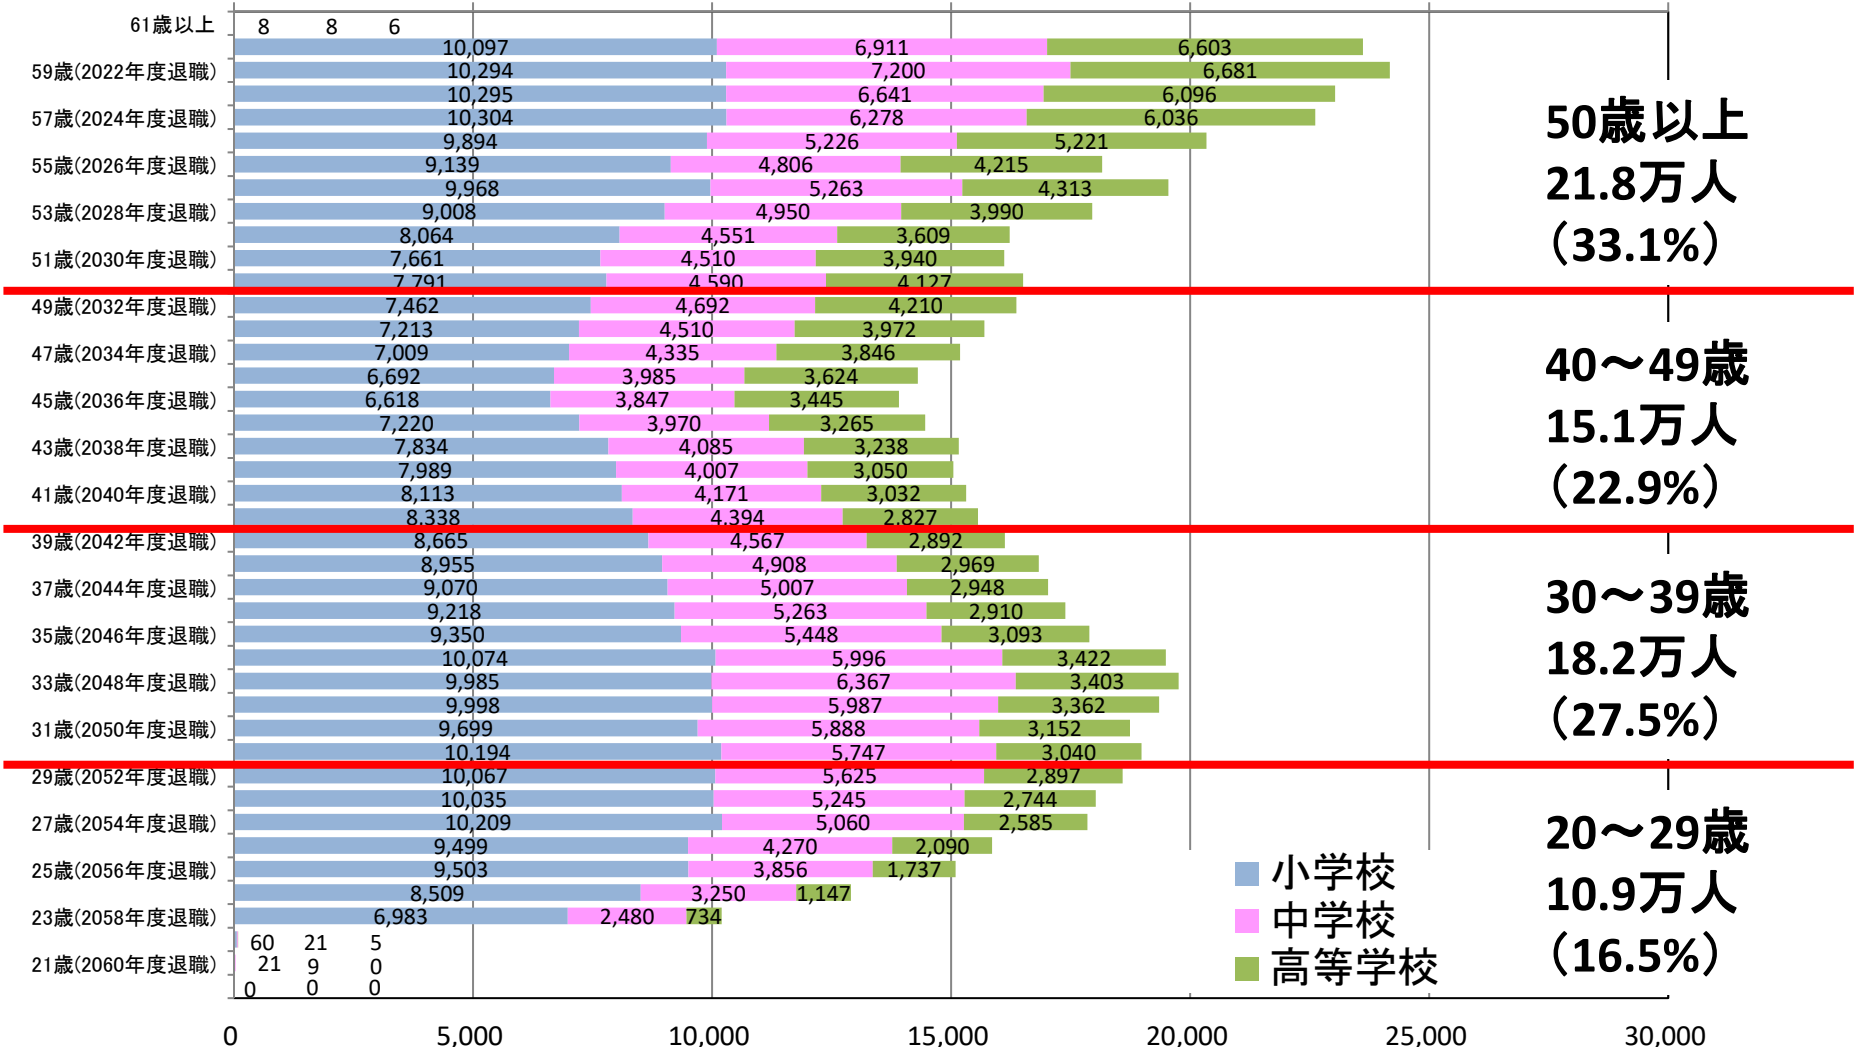

公立学校年齢別教員数(令和3年度)

参考資料3

	合計	平均年齢		合計	平均年齢
【小学校】	337,105人	41.4歳	【高校】	134,476人	45.0歳
【中学校】	187,924人	42.2歳	【合計】	659,505人	42.3歳

(出典) 文部科学省調べ

(注1) 令和3年5月1日現在で在職する正規教員の数(校長, 副校長, 教頭, 主幹教諭, 指導教諭, 教諭, 助教諭, 講師(非常勤講師を除く。))

(注2) 年齢は、令和3年度末時点