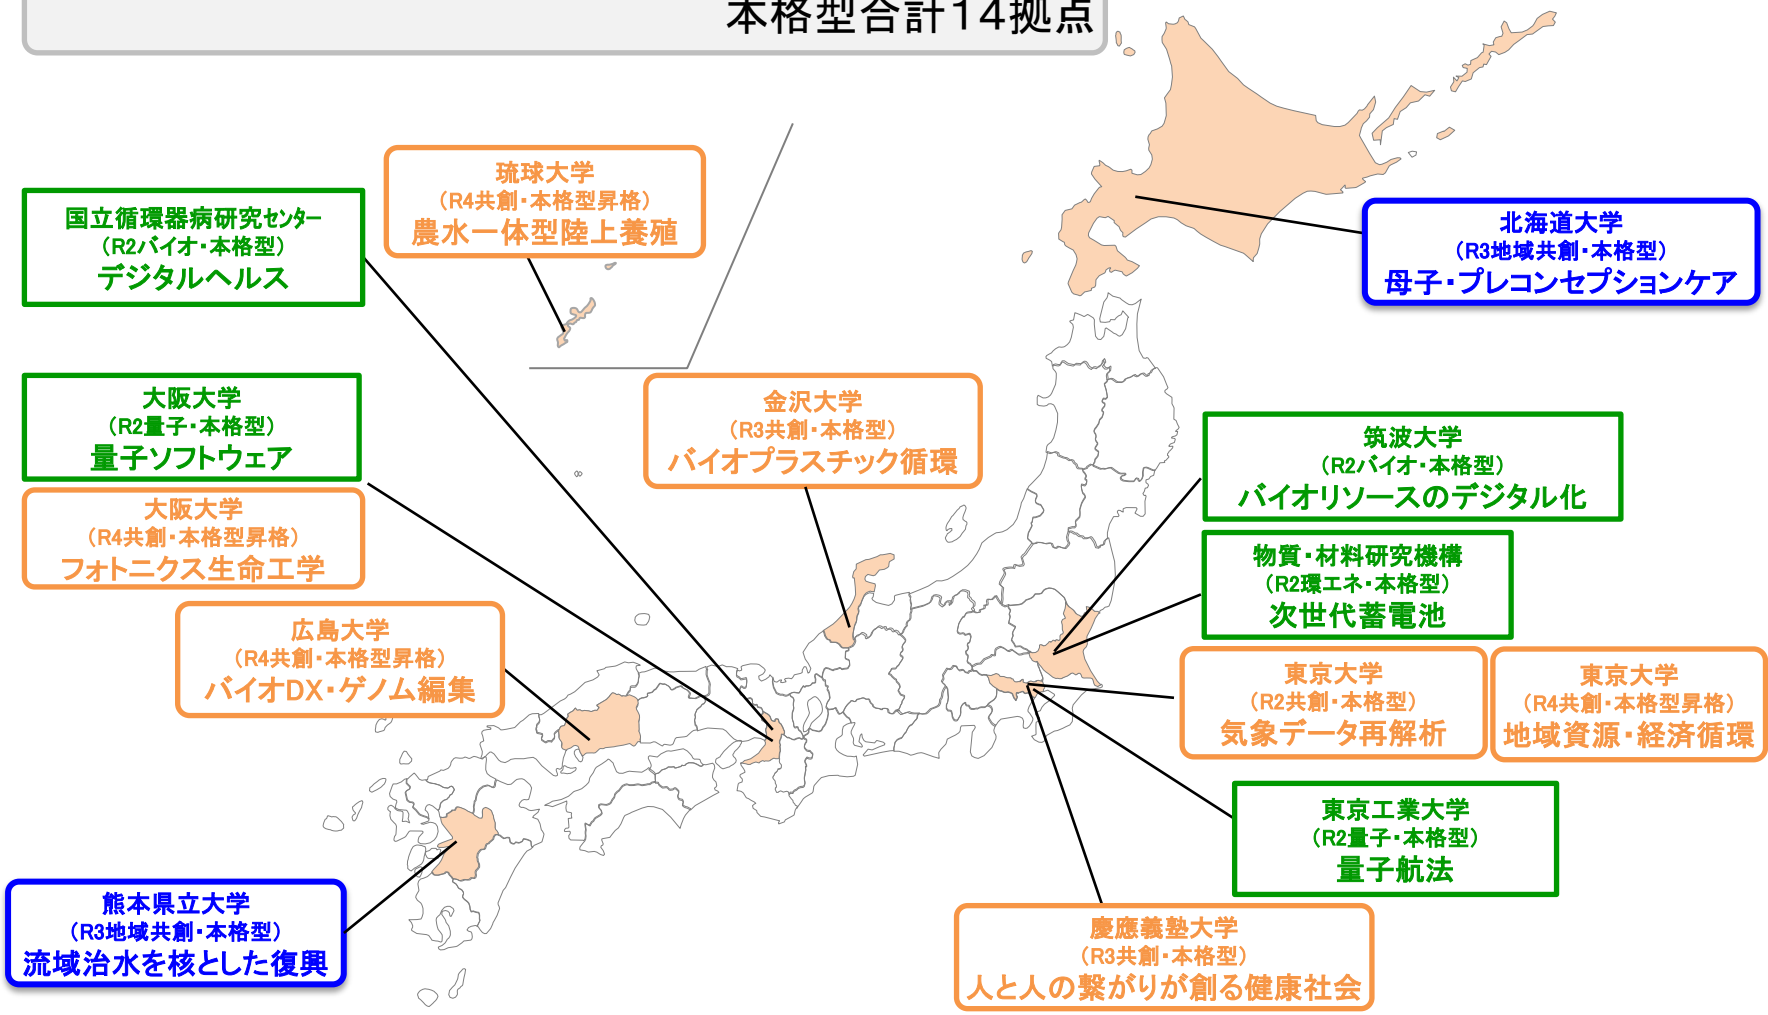

共創の場形成支援プログラム(COI-NEXT) 本格型拠点一覧

参考資料3
 科学技術・学術審議会
 産業連携・地域振興部会
 (第4回) R4.7.22

共創分野・本格型 × 7 地域共創分野・本格型 × 2 政策重点分野・本格型 × 5
 本格型合計14拠点

共創の場形成支援プログラム(COI-NEXT) R3採択 育成型拠点一覧

共創分野・育成型

×5

地域共創分野・育成型

×8

育成型合計13拠点