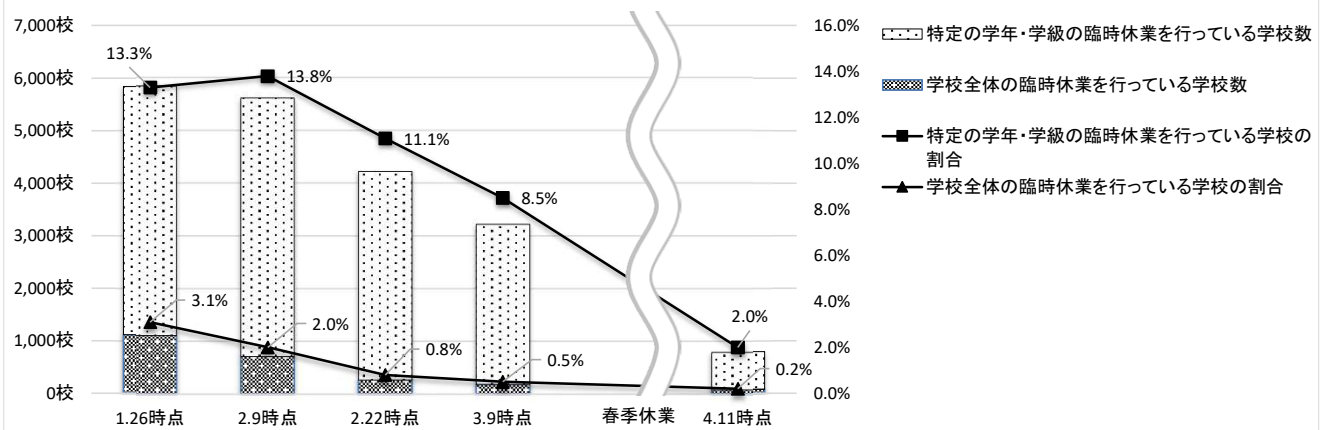

新学期における公立学校臨時休業状況調査(令和4年4月11日時点)

	特定の学年・学級の臨時休業を行っている学校	学校全体の臨時休業を行っている学校		特定の学年・学級の臨時休業を行っている学校	学校全体の臨時休業を行っている学校
北海道	39校 (2.1%)	9校 (0.5%)	滋賀県	2校 (0.4%)	0校 (0.0%)
青森県	13校 (2.7%)	0校 (0.0%)	京都府	0校 (0.0%)	1校 (0.2%)
岩手県	18校 (3.3%)	5校 (0.9%)	大阪府	1校 (0.1%)	5校 (0.3%)
宮城県	4校 (0.6%)	1校 (0.1%)	兵庫県	4校 (0.3%)	0校 (0.0%)
秋田県	8校 (2.3%)	3校 (0.9%)	奈良県	8校 (1.9%)	0校 (0.0%)
山形県	10校 (2.6%)	5校 (1.3%)	和歌山県	3校 (0.7%)	0校 (0.0%)
福島県	19校 (2.4%)	1校 (0.1%)	鳥取県	5校 (2.5%)	2校 (1.0%)
茨城県	31校 (3.6%)	6校 (0.7%)	島根県	5校 (1.3%)	7校 (1.8%)
栃木県	11校 (1.9%)	0校 (0.0%)	岡山県	18校 (2.3%)	3校 (0.4%)
群馬県	0校 (0.0%)	0校 (0.0%)	広島県	72校 (8.7%)	10校 (1.2%)
埼玉県	13校 (0.9%)	1校 (0.1%)	山口県	6校 (1.2%)	0校 (0.0%)
千葉県	18校 (1.3%)	1校 (0.1%)	徳島県	1校 (0.3%)	0校 (0.0%)
東京都	23校 (1.0%)	1校 (0.04%)	香川県	38校 (11.7%)	4校 (1.2%)
神奈川県	7校 (0.5%)	0校 (0.0%)	愛媛県	2校 (0.4%)	0校 (0.0%)
新潟県	69校 (8.5%)	7校 (0.9%)	高知県	0校 (0.0%)	0校 (0.0%)
富山県	1校 (0.3%)	0校 (0.0%)	福岡県	30校 (2.4%)	0校 (0.0%)
石川県	1校 (0.3%)	1校 (0.3%)	佐賀県	6校 (2.0%)	0校 (0.0%)
福井県	6校 (1.8%)	0校 (0.0%)	長崎県	8校 (1.4%)	0校 (0.0%)
山梨県	3校 (1.0%)	0校 (0.0%)	熊本県	1校 (0.2%)	1校 (0.2%)
長野県	127校 (19.7%)	4校 (0.6%)	大分県	3校 (0.6%)	0校 (0.0%)
岐阜県	9校 (1.3%)	0校 (0.0%)	宮崎県	2校 (0.5%)	1校 (0.2%)
静岡県	6校 (0.6%)	1校 (0.1%)	鹿児島県	8校 (1.0%)	0校 (0.0%)
愛知県	11校 (0.7%)	0校 (0.0%)	沖縄県	29校 (4.8%)	1校 (0.2%)
三重県	9校 (1.3%)	1校 (0.1%)	計	708校 (2.0%)	82校 (0.2%)

- ・「特定の学年・学級の臨時休業」と「学校全体の臨時休業」は重複しない。
- ・学校数について、分校は1校とし、休校している学校は調査対象外。
- ・域内教育委員会が把握している学校数を都道府県教育委員会が集計。

・%は域内の全学校数に占める「特定の学年・学級の臨時休業を行っている学校」または「学校全体の臨時休業を行っている学校」の割合。

【参考】公立学校の臨時休業状況の推移