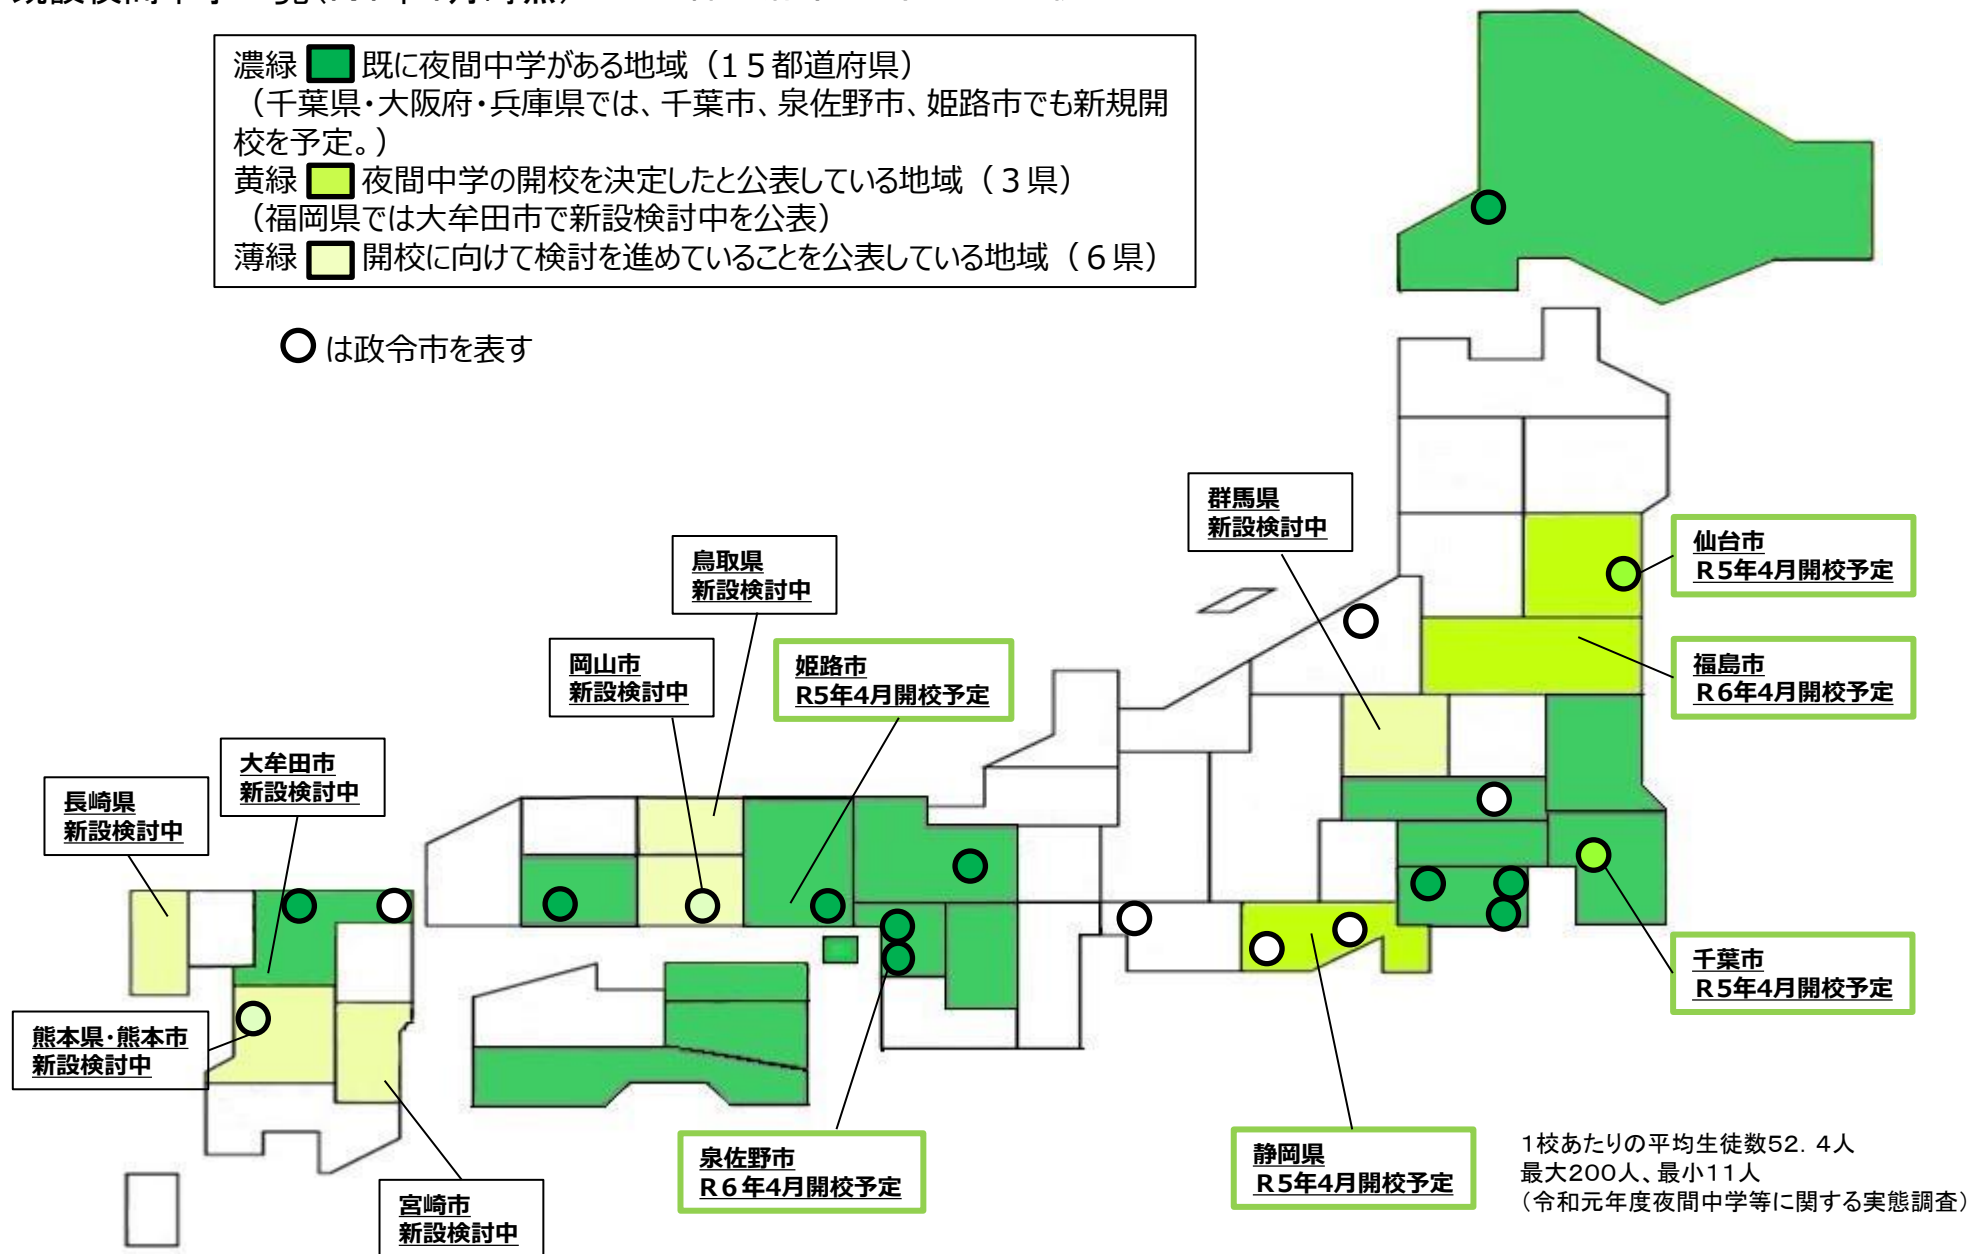

夜間中学の設置・検討状況①

既設夜間中学一覧(R4年4月時点) 15都道府県34市区に40校

- 濃緑 ■ 既に夜間中学がある地域 (15 都道府県)
(千葉県・大阪府・兵庫県では、千葉市、泉佐野市、姫路市でも新規開校を予定。)
- 黄緑 ■ 夜間中学の開校を決定したと公表している地域 (3 県)
(福岡県では大牟田市で新設検討中を公表)
- 薄緑 ■ 開校に向けて検討を進めていることを公表している地域 (6 県)

○ は政令市を表す

夜間中学の設置・検討状況②

都道府県	設置主体	学校名
北海道	札幌市	星友館(せいゆうかん)中学校【令和4年4月開校】
茨城県	常総市	水海道(みつかいどう)中学校
埼玉県	川口市	芝西(しばにし)中学校陽春(ようしゅん)分校
千葉県	市川市	大洲(おおす)中学校
	松戸市	第一(だいいち)中学校みらい分校
東京都	足立区	第四(だいよん)中学校
	荒川区	第九(だいきゅう)中学校
	江戸川区	小松川(こまつがわ)第二中学校
	大田区	糶谷(こうじや)中学校
	葛飾区	双葉(ふたば)中学校
	墨田区	文花(ぶんか)中学校
	世田谷区	三宿(みしゆく)中学校
	八王子市	第五(だigo)中学校
神奈川県	川崎市	西中原(にしなかはら)中学校
	横浜市	蒔田(まいた)中学校
	相模原市	大野南(おおのみなみ)中学校分校【令和4年4月開校】

都道府県	設置主体	学校名
京都府	京都市	洛友(らくゆう)中学校
大阪府	大阪市	天王寺(てんのうじ)中学校
		天満(てんま)中学校
		文(ふみ)の里(さと)中学校
		東生野(ひがしいくの)中学校
	岸和田市	岸城(きしき)中学校
	堺市	殿馬場(とのばば)中学校
	豊中市	第四(だいよん)中学校
	東大阪市	布施(ふせ)中学校
		意岐部(おきべ)中学校
	守口市	さつき学園
八尾市	八尾(やお)中学校	
奈良県	橿原市	畝傍(うねび)中学校
	天理市	北(きた)中学校
	奈良市	春日(かすが)中学校
兵庫県	尼崎市	成良(せいりょう)中学校琴城(きんじょう)分校
	神戸市	丸山(まるやま)中学校西野(にし)の分校
		兵庫(ひょうご)中学校北分校
広島県	広島市	観音(かんおん)中学校 二葉(ふたば)中学校
徳島県	徳島県	徳島県立しらさぎ中学校
高知県	高知県	高知県立高知国際(こうちこくさい)中学校
香川県	三豊市	高瀬(たかせ)中学校【令和4年4月開校】
福岡県	福岡市	福岡きぼう中学校【令和4年4月開校】