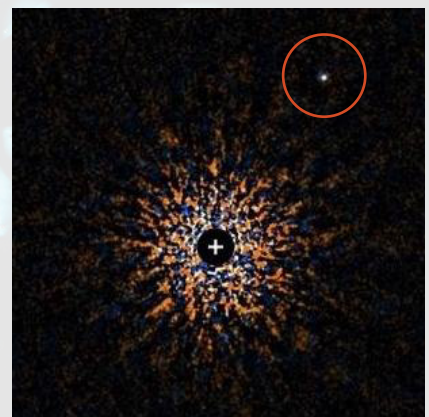

- ハワイ島マウナケア山頂の**星空をライブ中継!**
- すばる望遠鏡の特長は?
- すばる望遠鏡が撮った天体画像を紹介
- 国立天文台が開発した **Mitaka (ミタカ) ソフト** を使って宇宙旅行をしよう
- みんなで考えよう!
太陽系の外にある、地球とは異なる環境の惑星って
どんなところ? 別の惑星にもし行けたら何をしたい?

※天候等の条件により、内容が一部変更になることがあります。

すばる望遠鏡が直接観測した
「第2の木星」と言える
太陽系外惑星