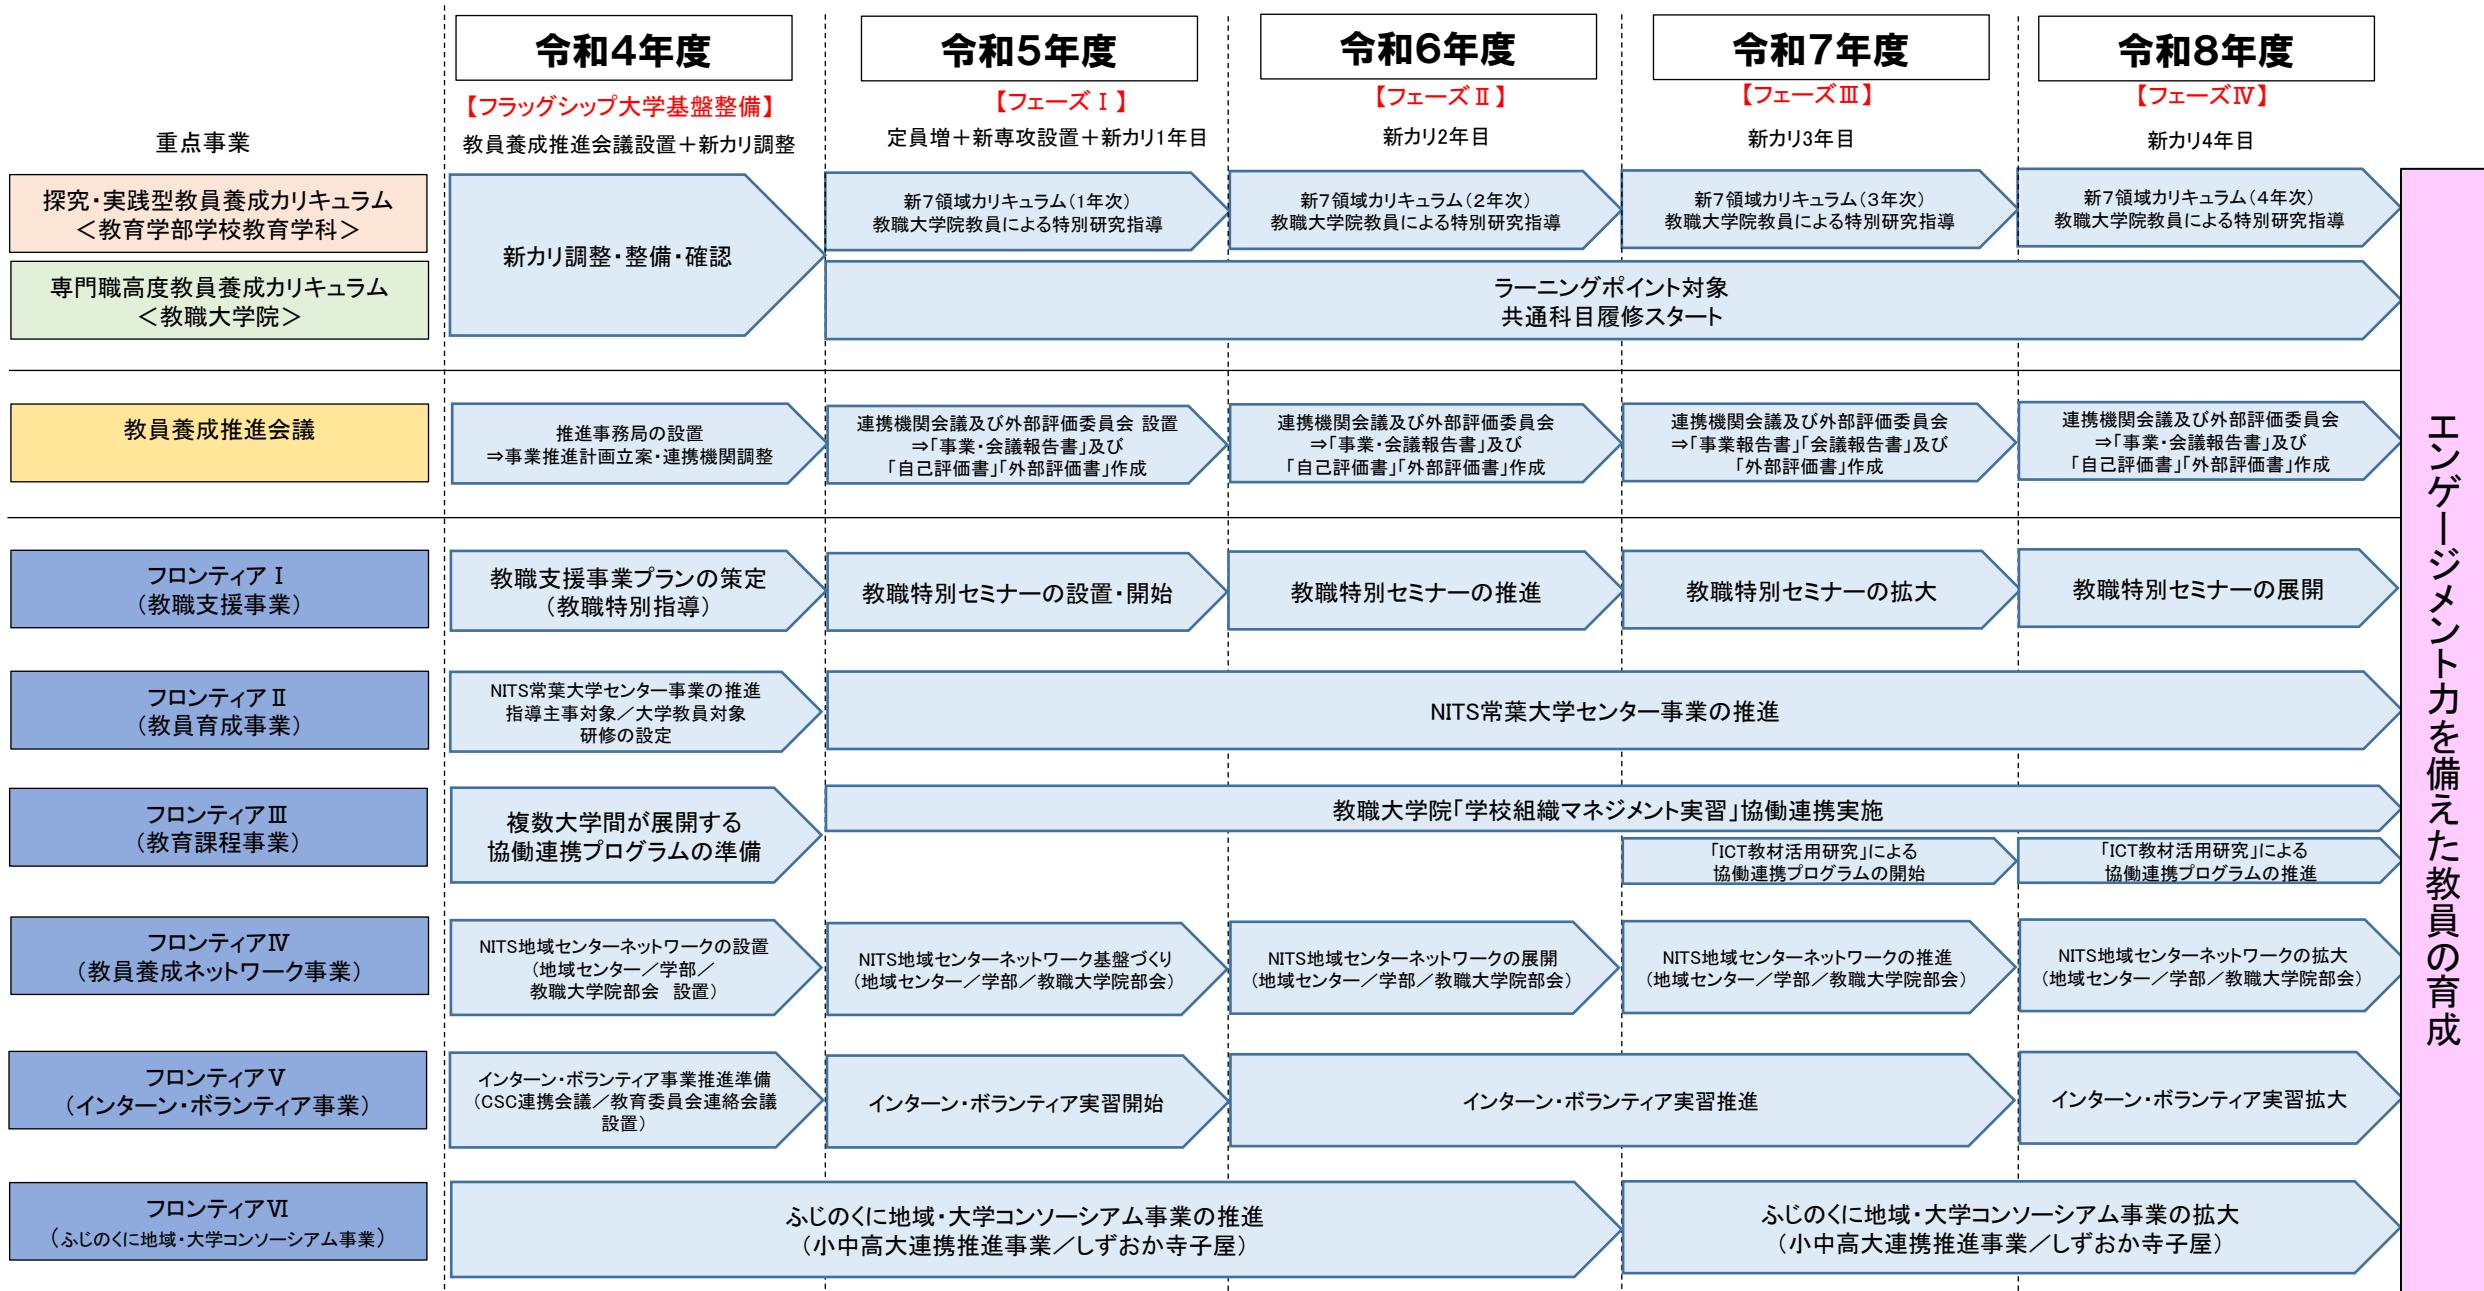

常葉大学 教員養成フラッグシップ大学 推進工程表

エンゲージメント力を備えた教員の育成