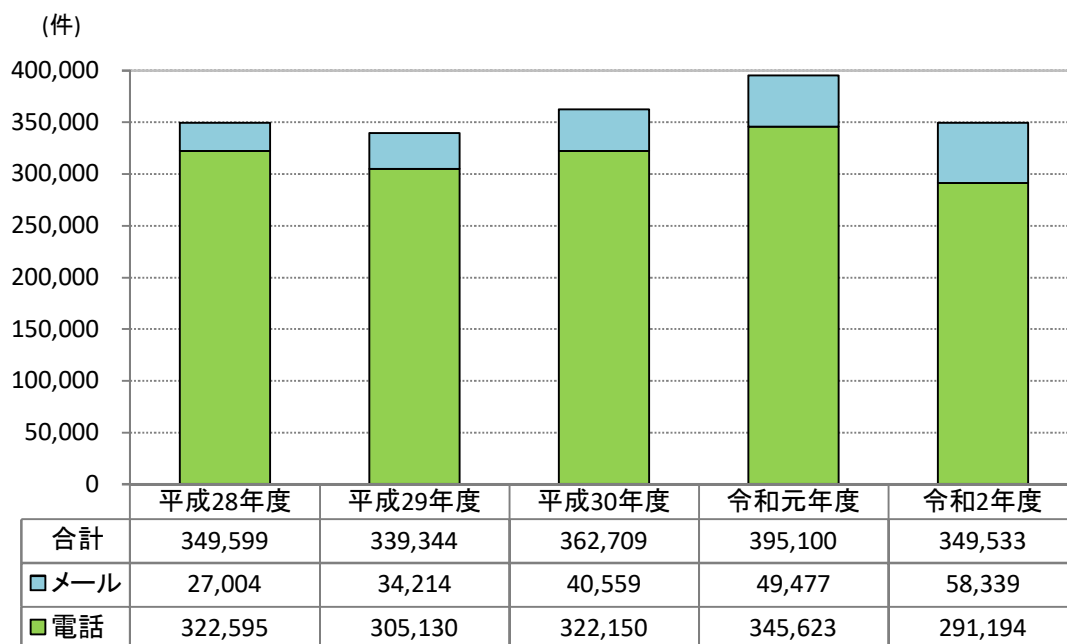

## 法テラスのサポートダイヤル問合せ件数の推移

※法テラス白書令和2年度版による。

## 地方事務所問合せ件数の推移

※法テラス白書令和2年度版による。