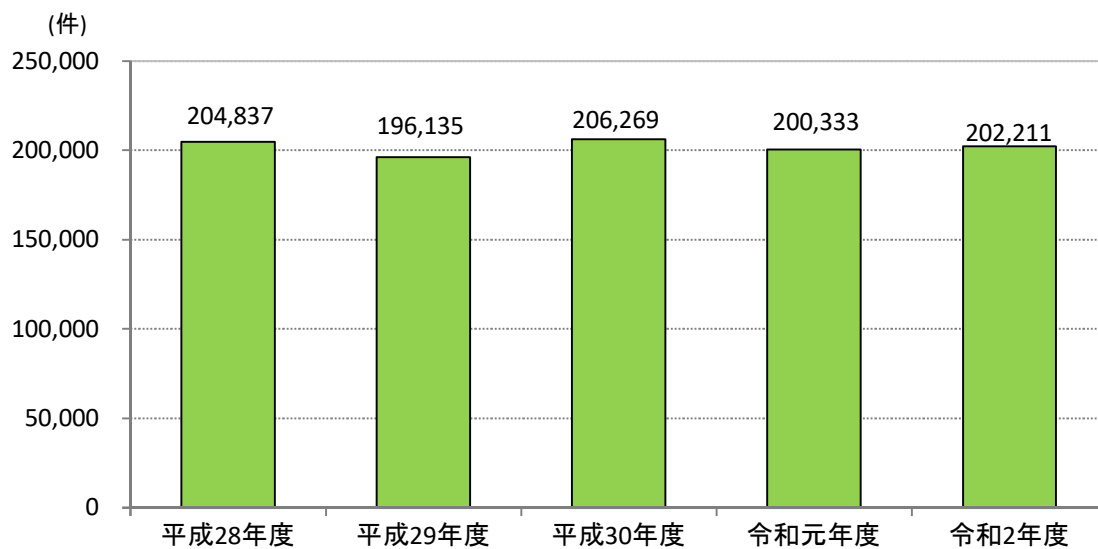

## 法テラスのサポートダイヤル問合せ件数の推移

※法テラス白書令和2年度版による。

## 地方事務所問合せ件数の推移

※法テラス白書令和2年度版による。