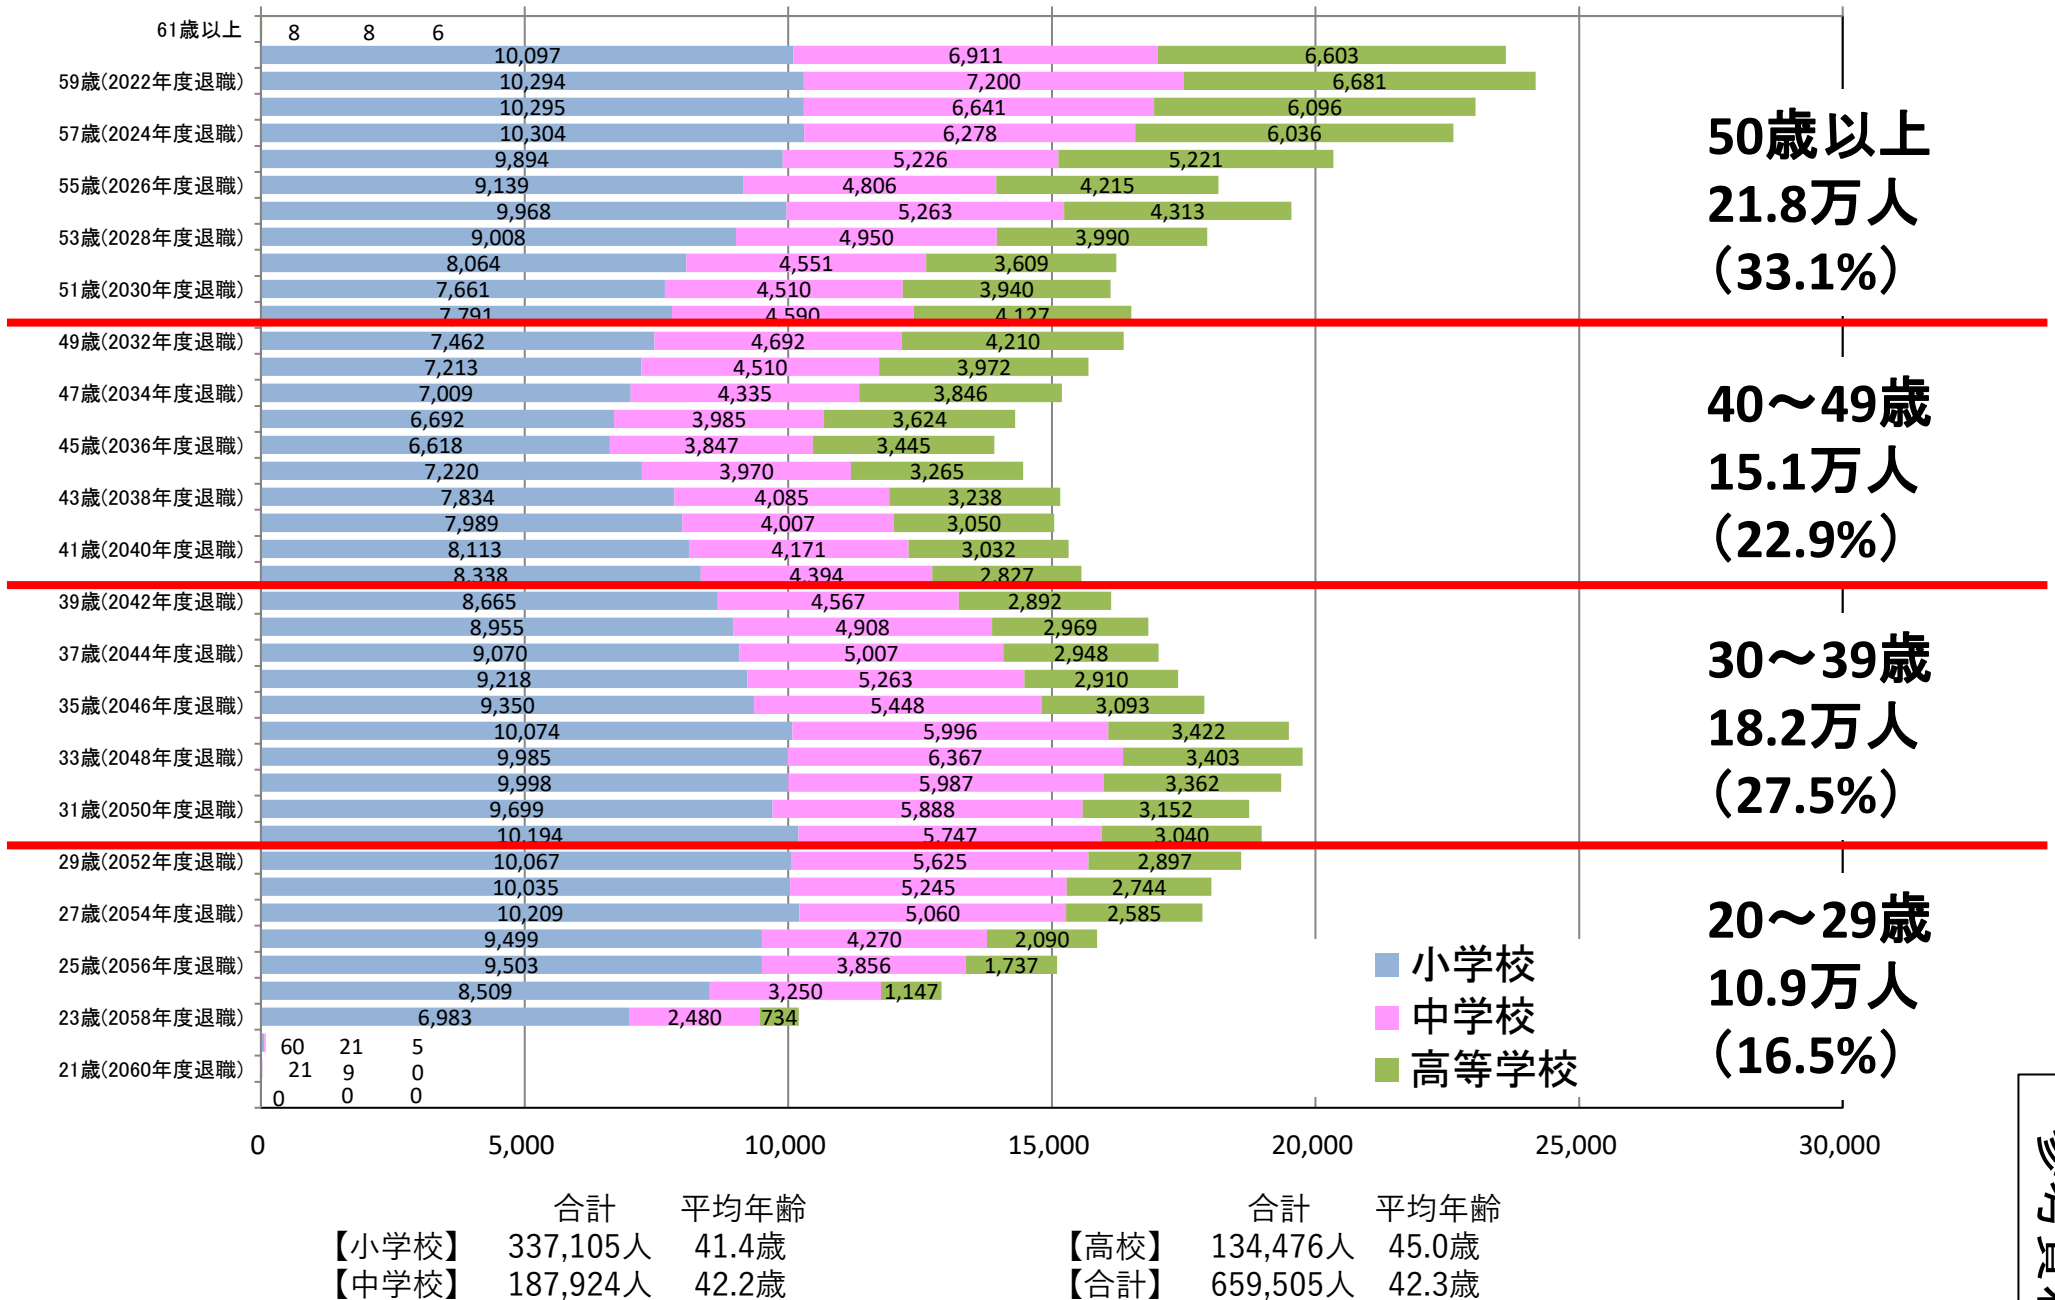

公立学校年齢別教員数(令和3年度)

(出典) 文部科学省調べ

(注1) 令和3年5月1日現在で在職する正規教員の数(校長, 副校長, 教頭, 主幹教諭, 指導教諭, 教諭, 助教諭, 講師(非常勤講師を除く。))

(注2) 年齢は、令和3年度末時点