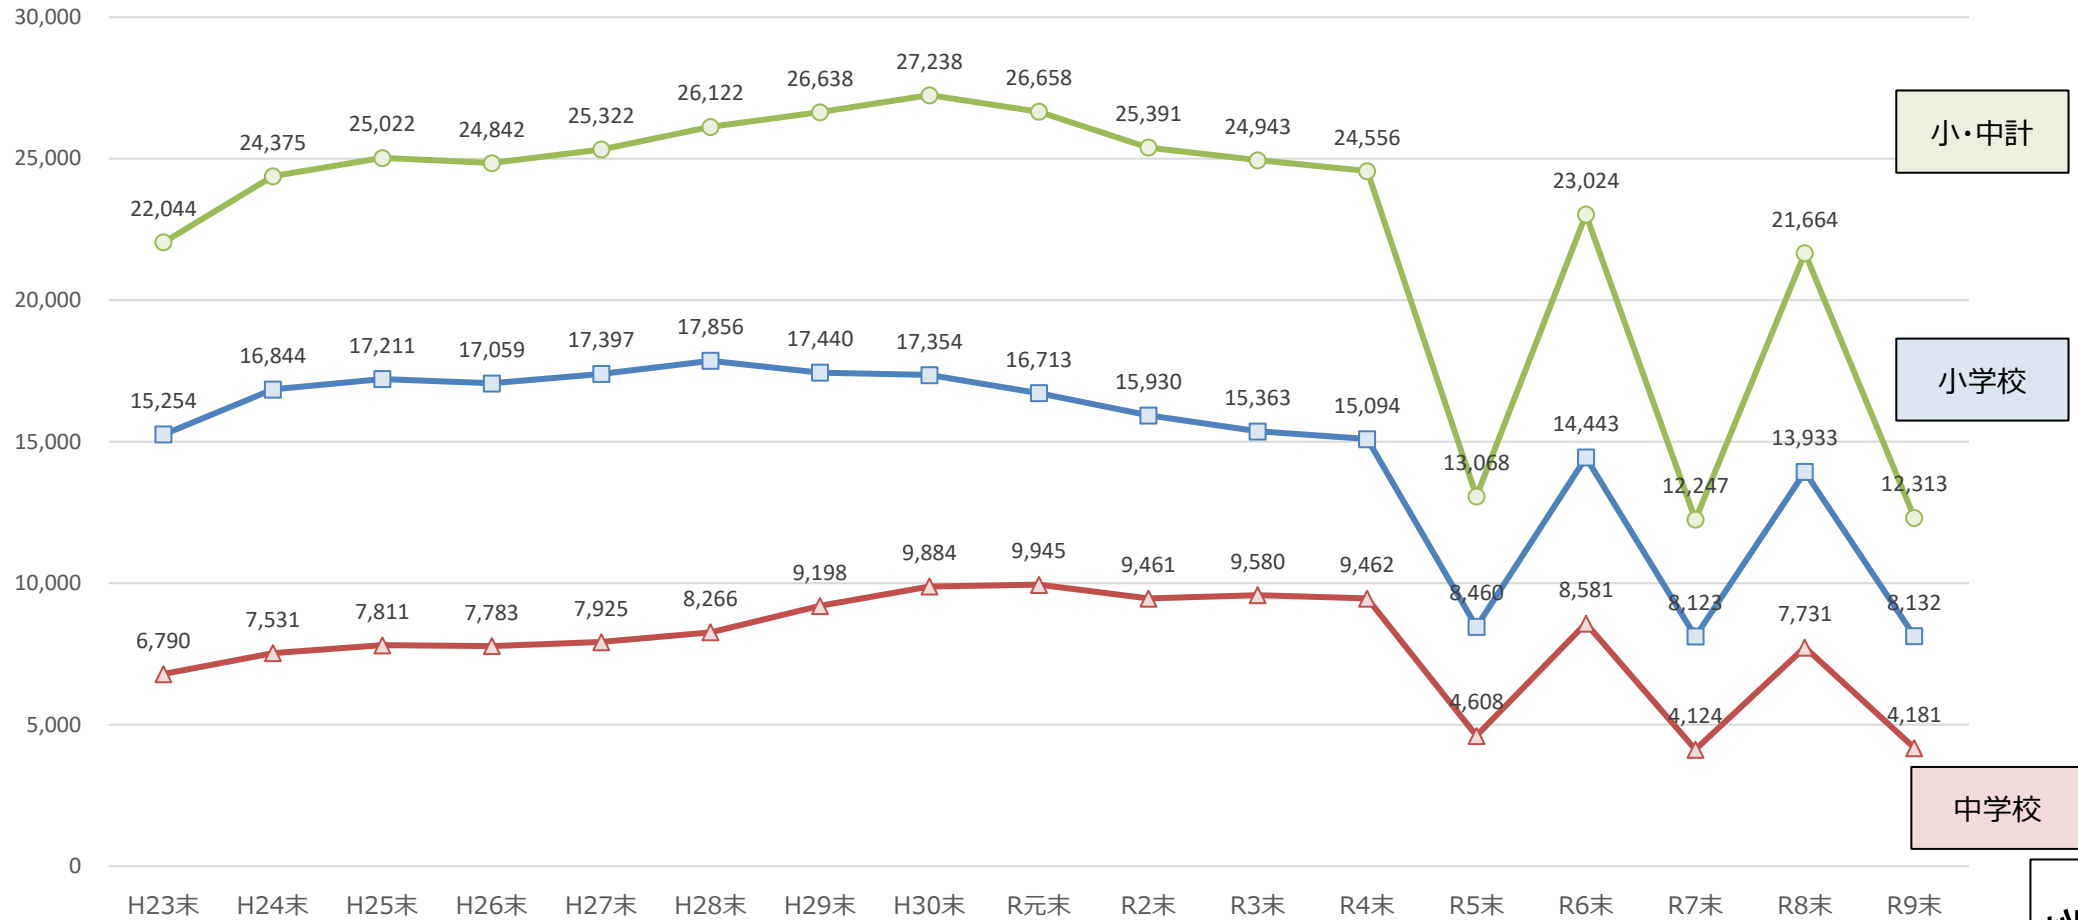

小・中学校の退職者数の推移と見通し

公立小・中学校の退職者数の推移と見通し

※令和2年度末までは実績、令和3年度末以降は見通し

(出典)令和3年度文部科学省調べ

(注1)令和2年度末までは、都道府県等の実績の積み上げ(初等中等教育局財務課調べ)

(注2)令和3年度末以降は、令和2年7月末時点の都道府県等の推計の積み上げ(初等中等教育局財務課調べ)

(注3)養護教諭等を除く