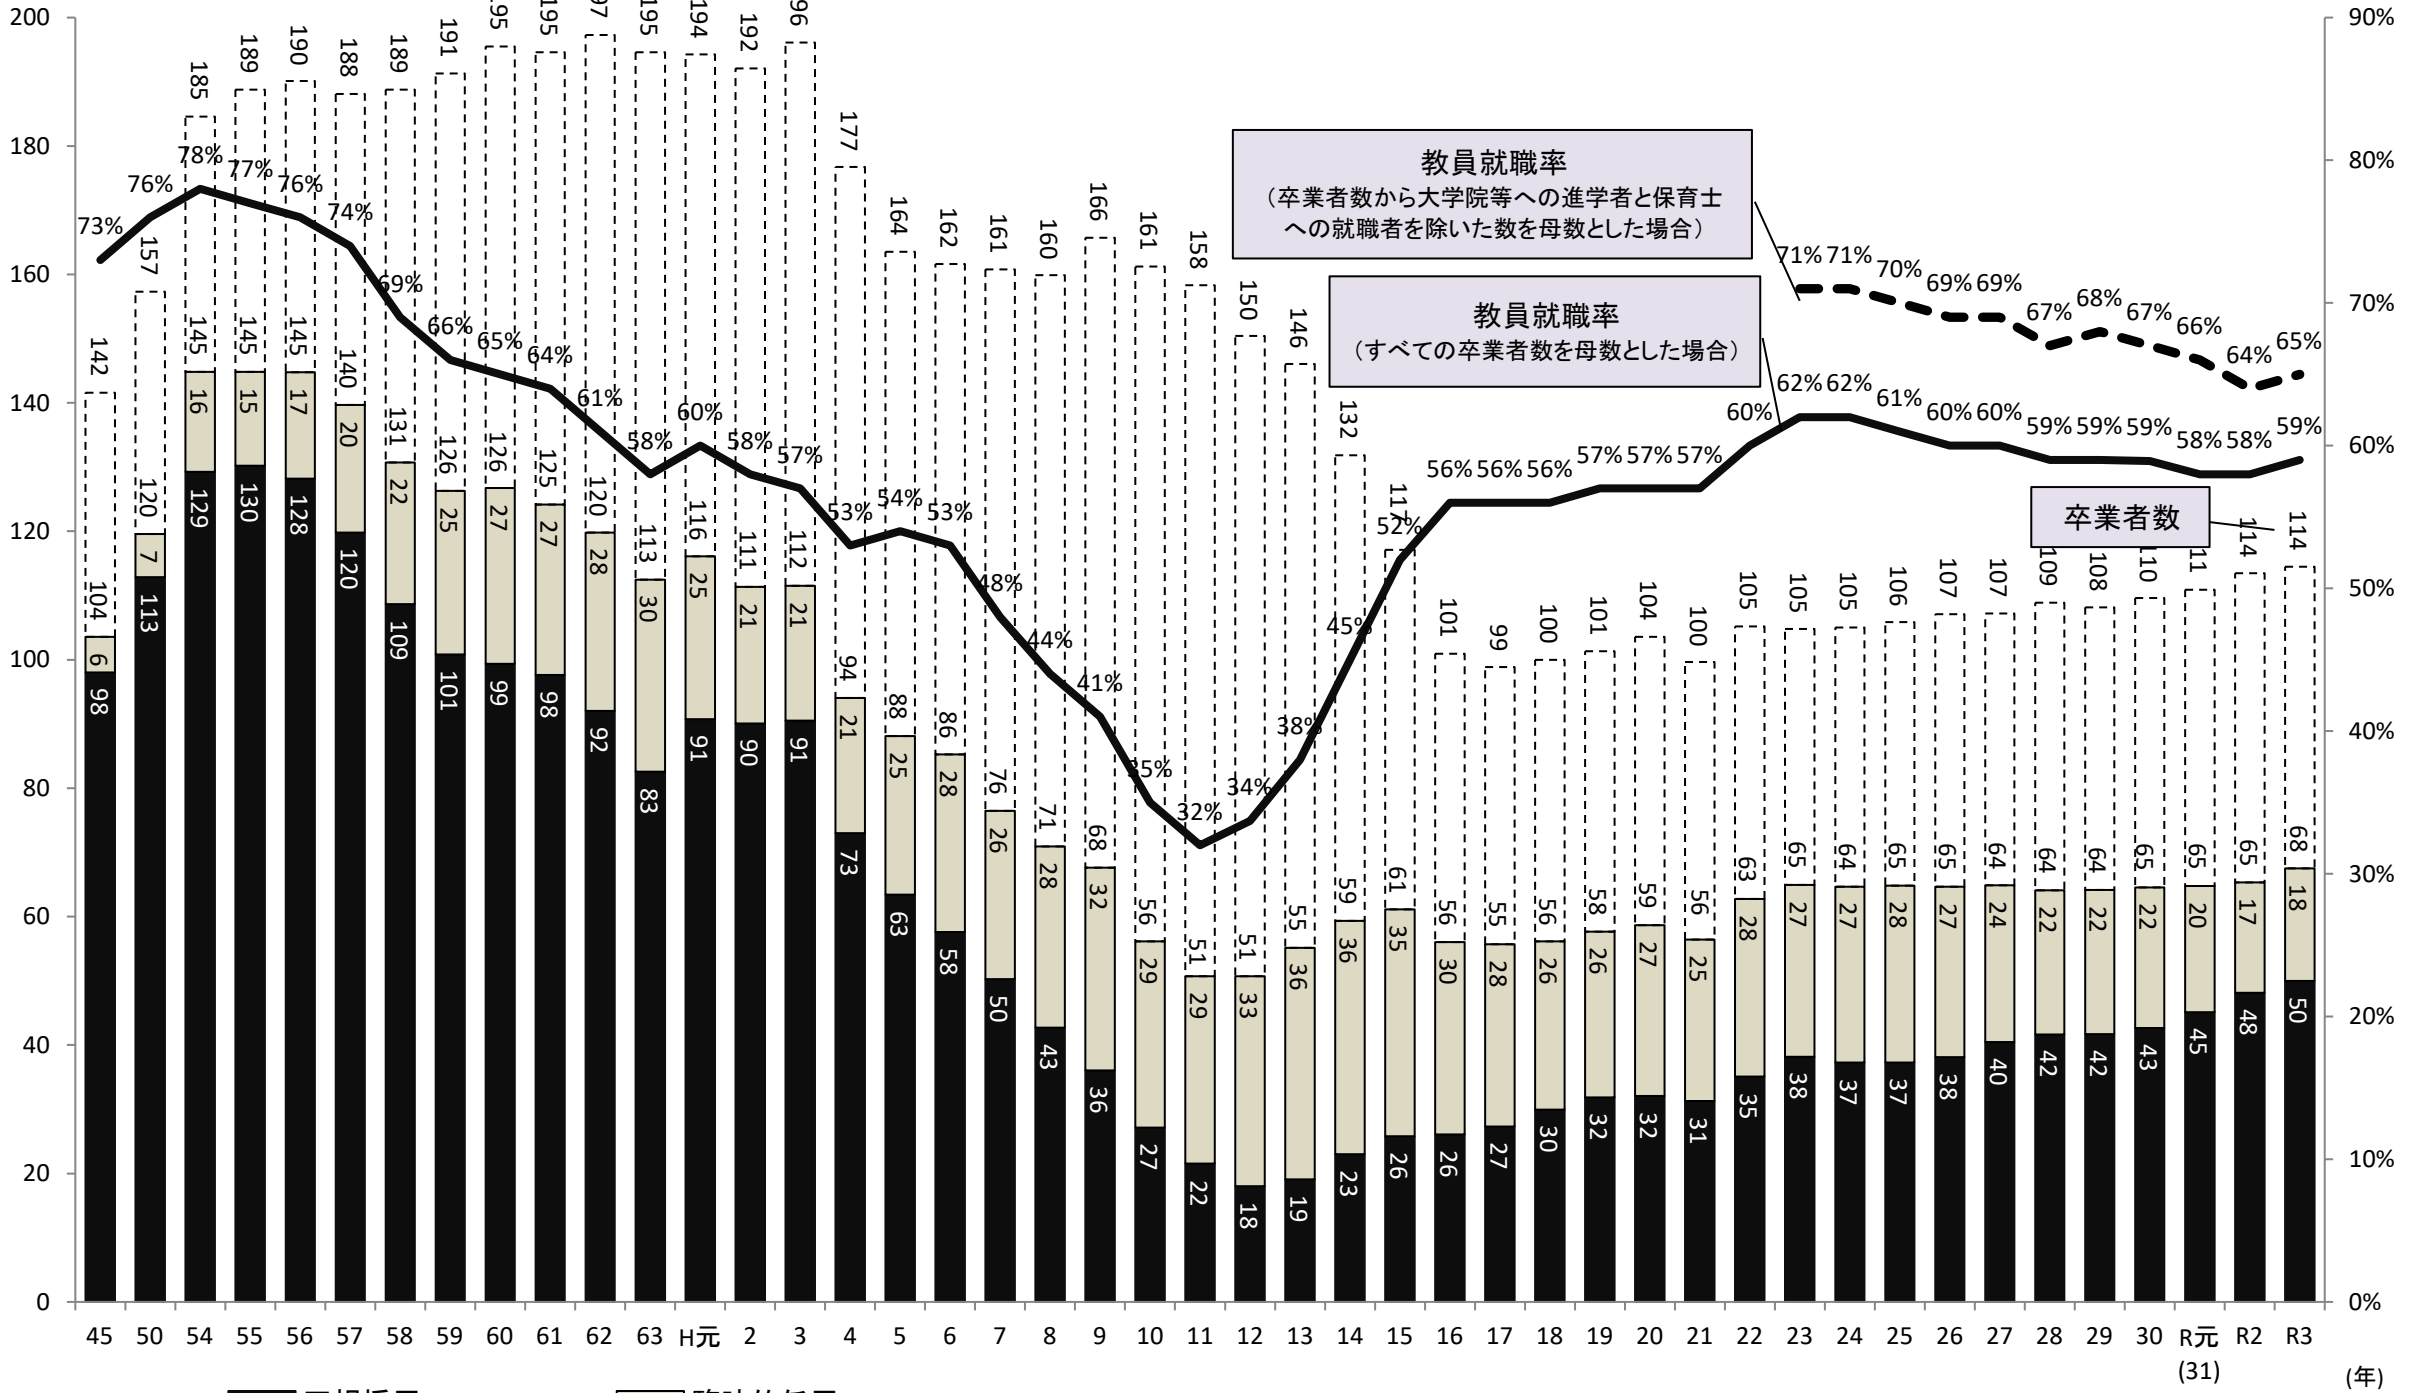

(参考1)

国立の教員養成大学・学部(教員養成課程)卒業者の教員就職状況

(百人)

■ 正規採用

□ 臨時的任用

※人数等の表記は、小数第1位を四捨五入している。

※「教員就職率(卒業者数から大学院等への進学者と保育士への就職者を除いた数を母数とした場合)」については、平成23年(卒業者)から公表している。