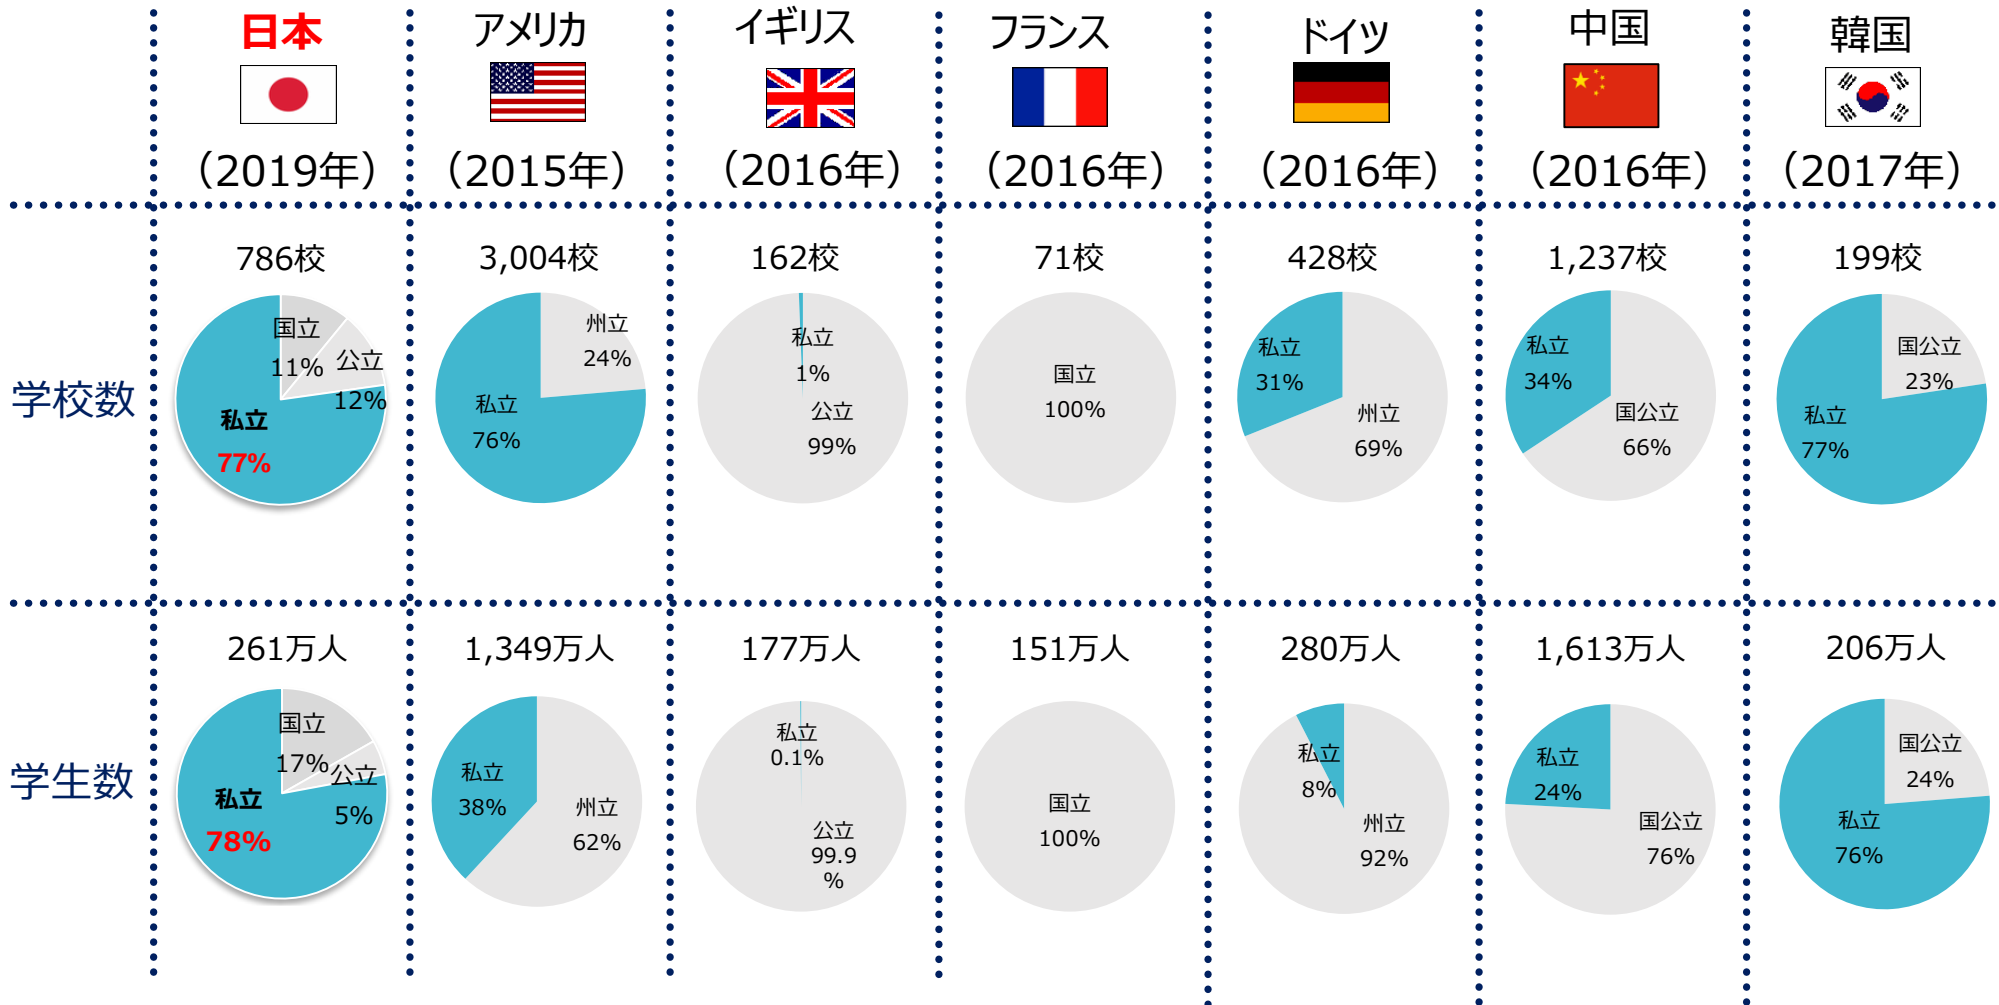

# 学校数・学生数の国際比較

日本は私立大学が多く、学校数・学生数ともに**約8割**を占めており、諸外国と比較しても多い傾向。

注：○日本：大学（学生数は学部） ○アメリカ：総合大学（大学院含む）・その他の4年制大学（リベラルアーツカレッジ） ○イギリス：大学・高等教育カレッジ。私立は1校のみ。 ○フランス：大学。大学は国立機関である。大学型私立高等教育機関は存在するが（27校）、学位授与権を持たない。 ○ドイツ：総合大学・専門大学・教育大学・神学大学・芸術大学 ○中国：大学（本科） ○韓国：大学・教育大学

【出典】文部科学省「諸外国の教育統計」平成31（2019）年版、「学校基本統計（令和元年度）」