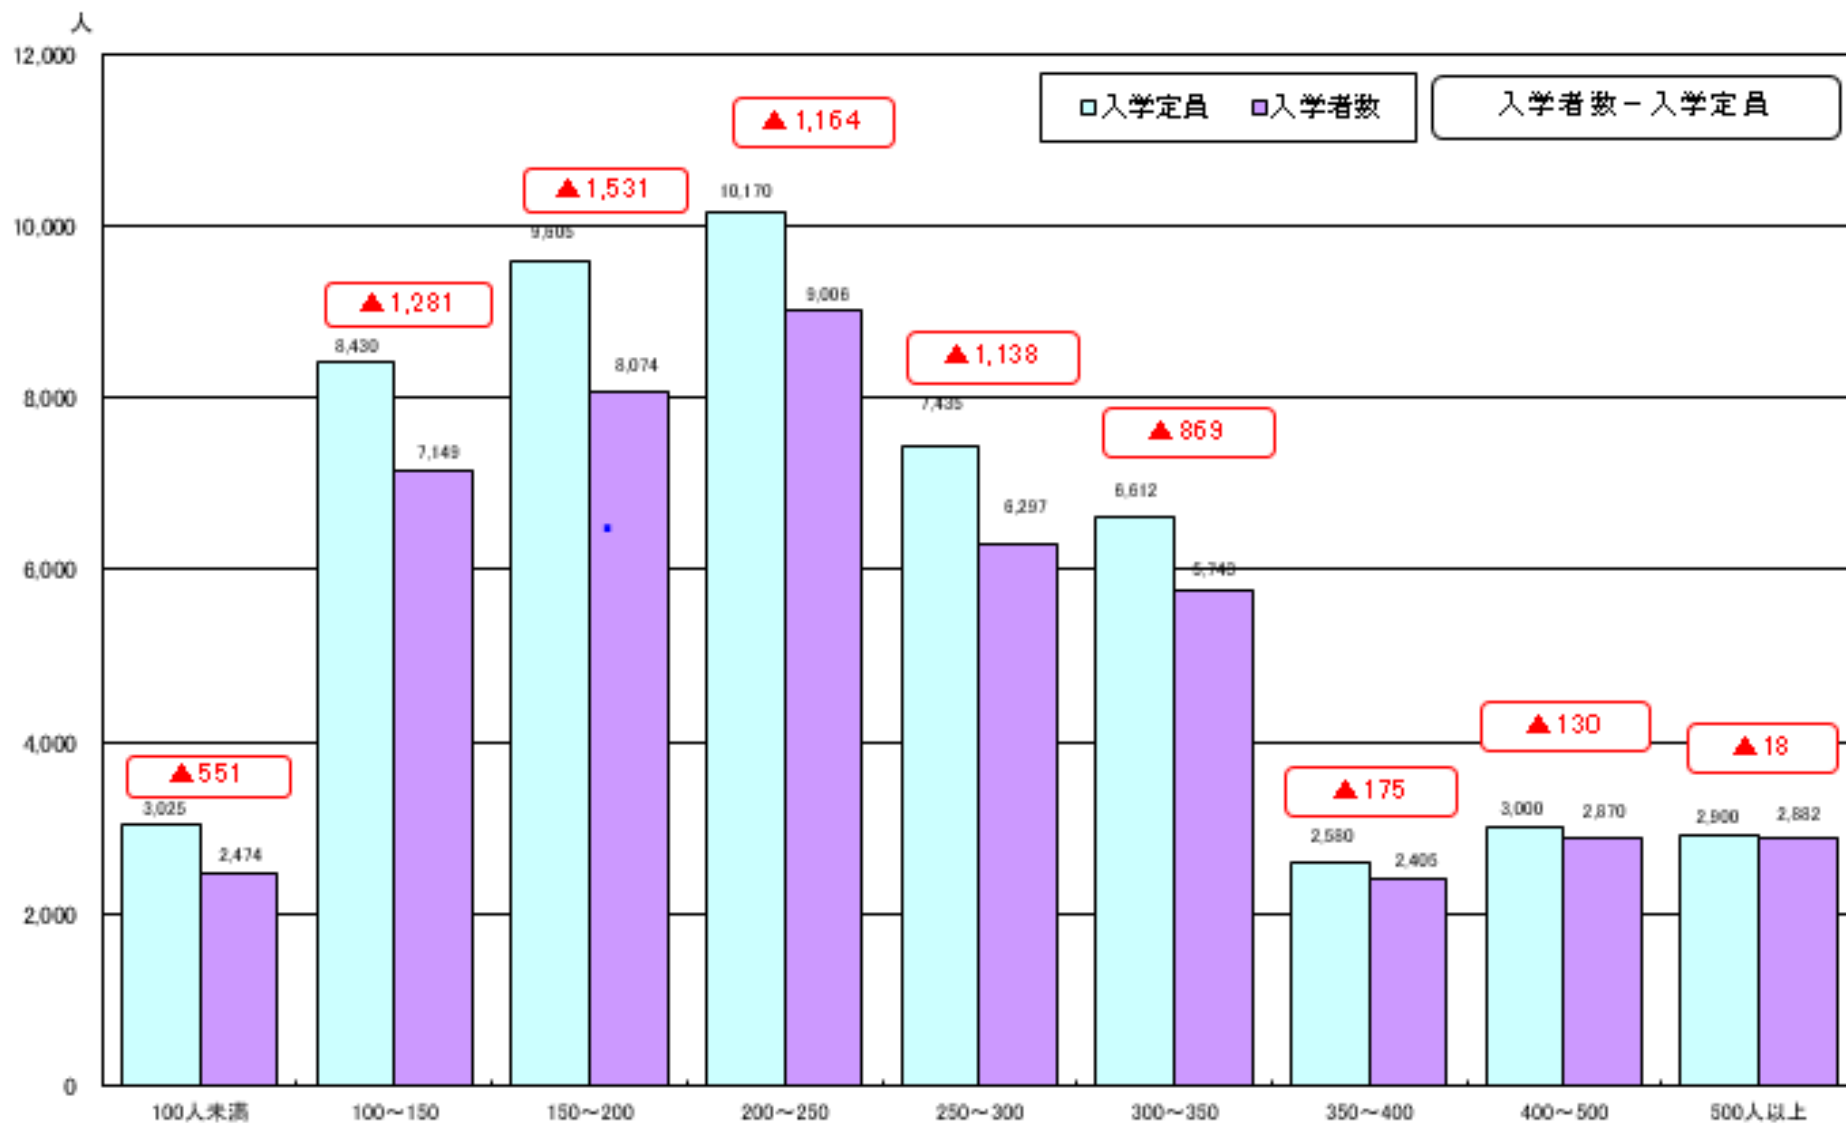

# 規模別の入学定員、入学者数等（令和2年度、私立短期大学）

（日本私立学校振興・共済事業団「令和2（2020）年度私立大学・短期大学等入学志願動向」より作成）