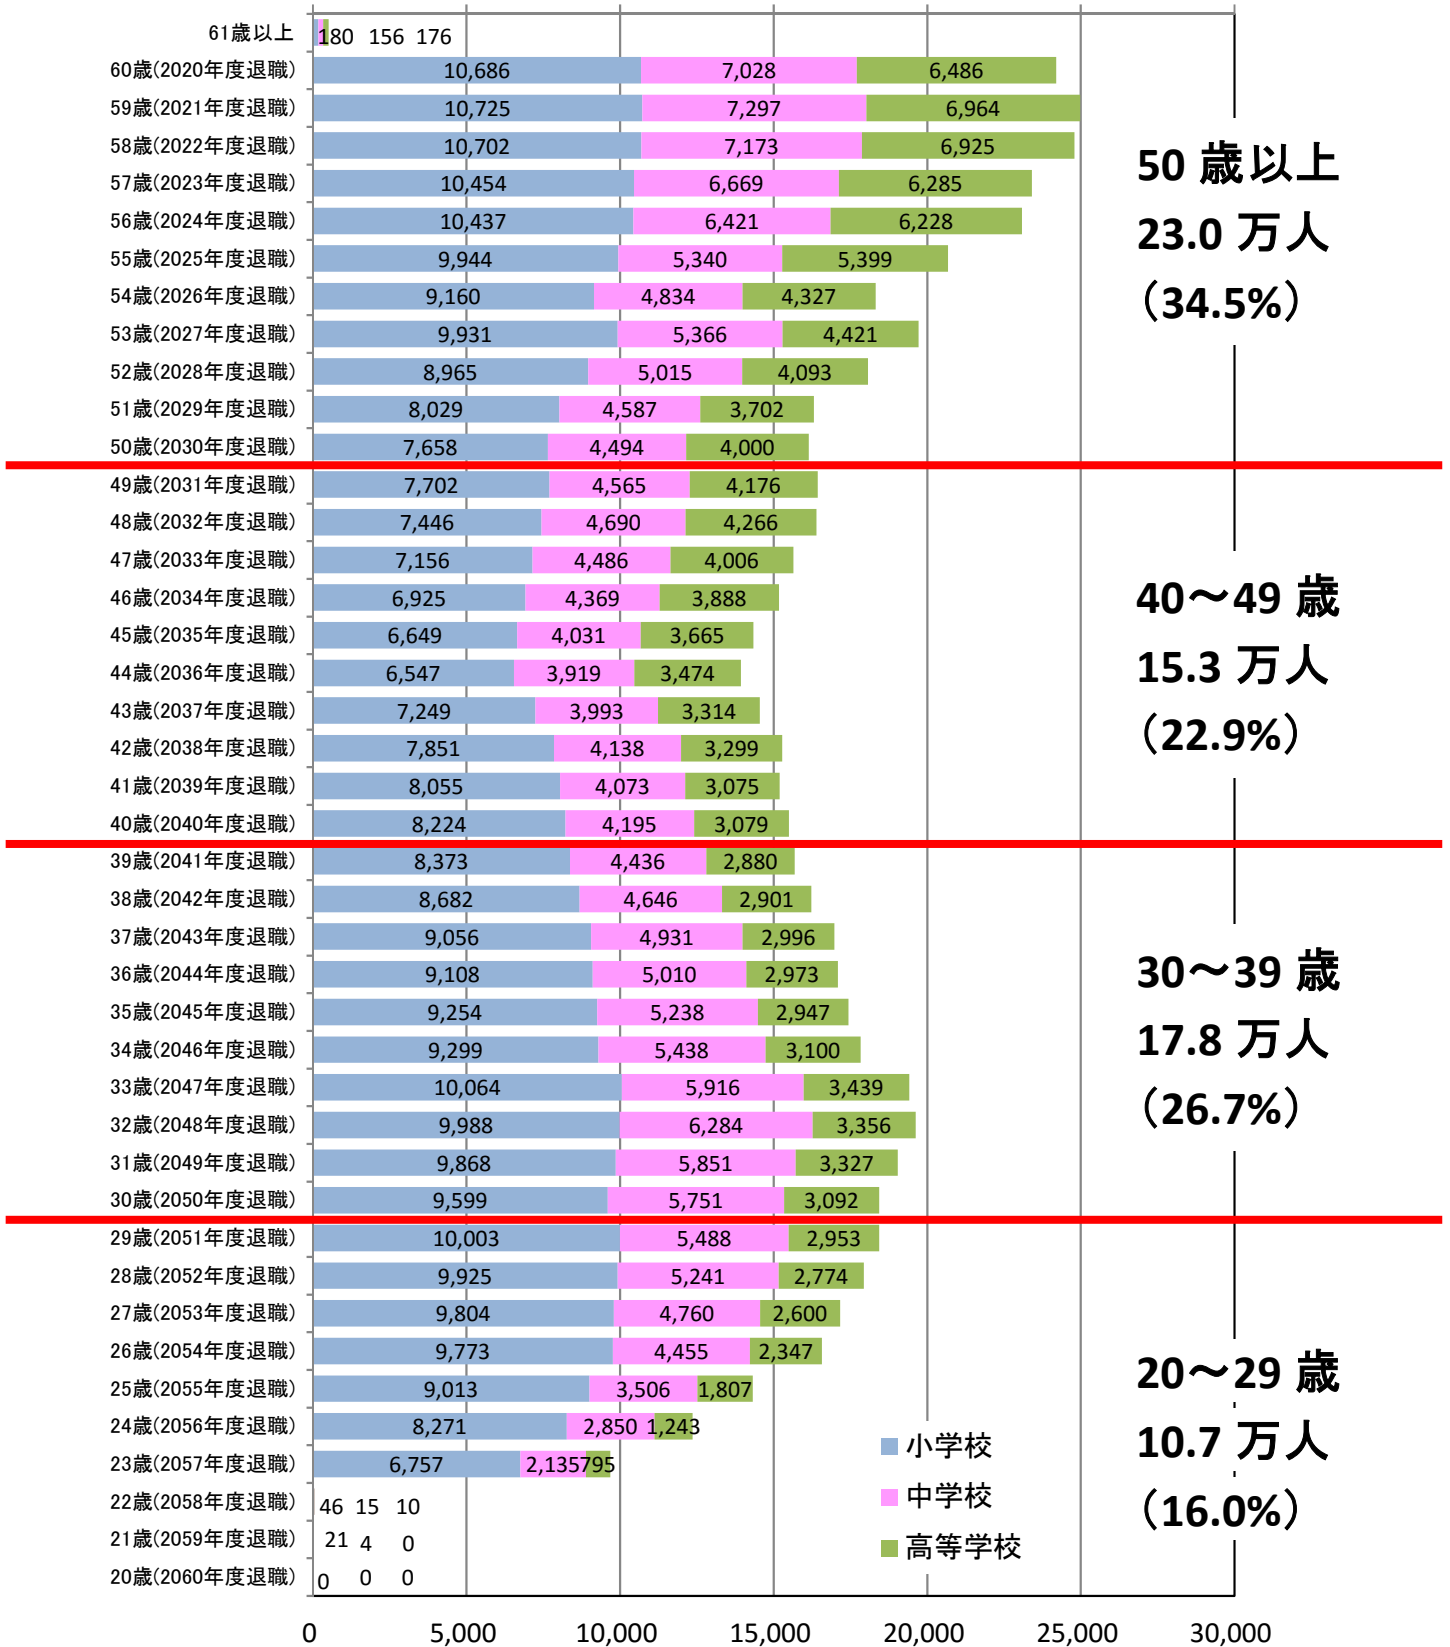

公立学校年齢別教員数（2020年度）（出典：文部科学省調査）

50歳以上
23.0万人
(34.5%)

40～49歳
15.3万人
(22.9%)

30～39歳
17.8万人
(26.7%)

20～29歳
10.7万人
(16.0%)

合計 平均年齢
【小学校】 337,579人 41.7歳
【中学校】 188,794人 42.7歳

合計 平均年齢
【高校】 140,788人 45.2歳
【合計】 667,161人 42.7歳

※2020年5月1日現在で在職する正規教員の数(校長, 副校長, 教頭, 主幹教諭, 指導教諭, 教諭, 助教諭, 講師(非常勤講師を除く。))
※年齢は、2020年度末時点