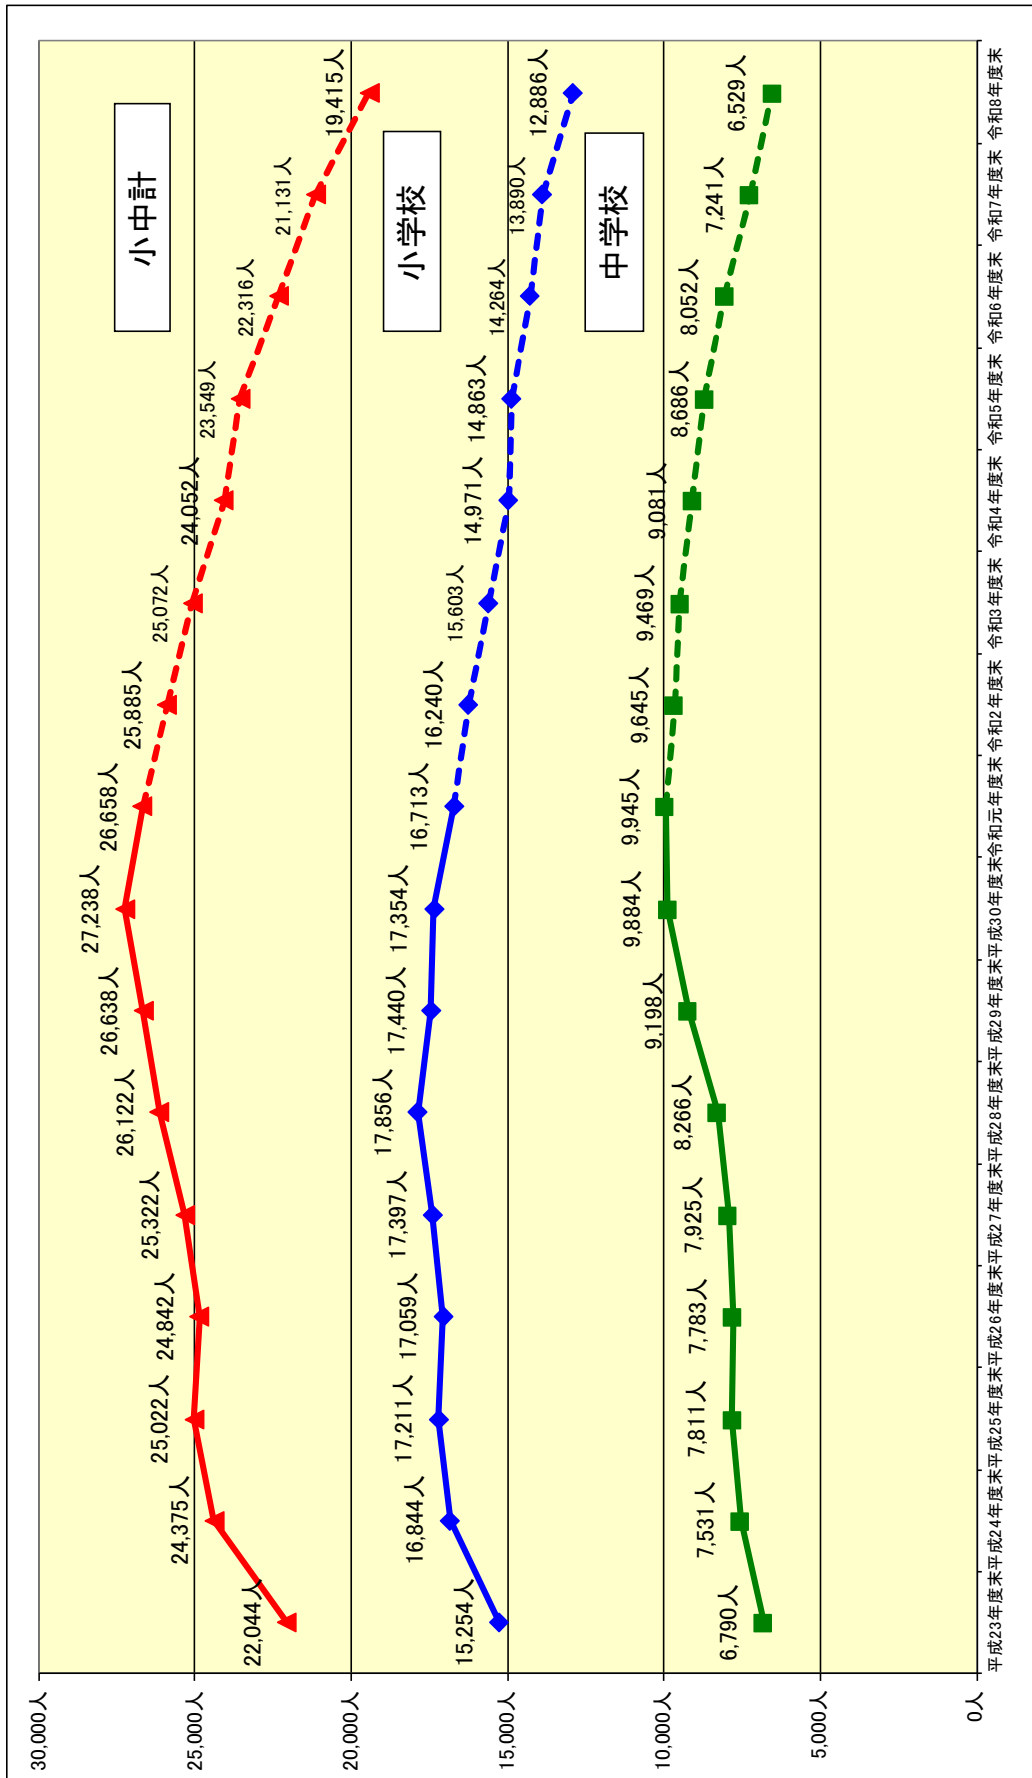

公立小・中学校教員の退職者数の推移と見通し（平成23年度末～令和8年度末）

(令和2年度 文部科学省調べ)

(出典) 令和元年度末までは、都道府県等の実績の積み上げ（初等中等教育局財務課調べ）  
 令和2年度末以降は、令和2年7月末時点の都道府県等の推計の積み上げ（初等中等教育局財務課調べ）  
 ※養護教諭等を除く。