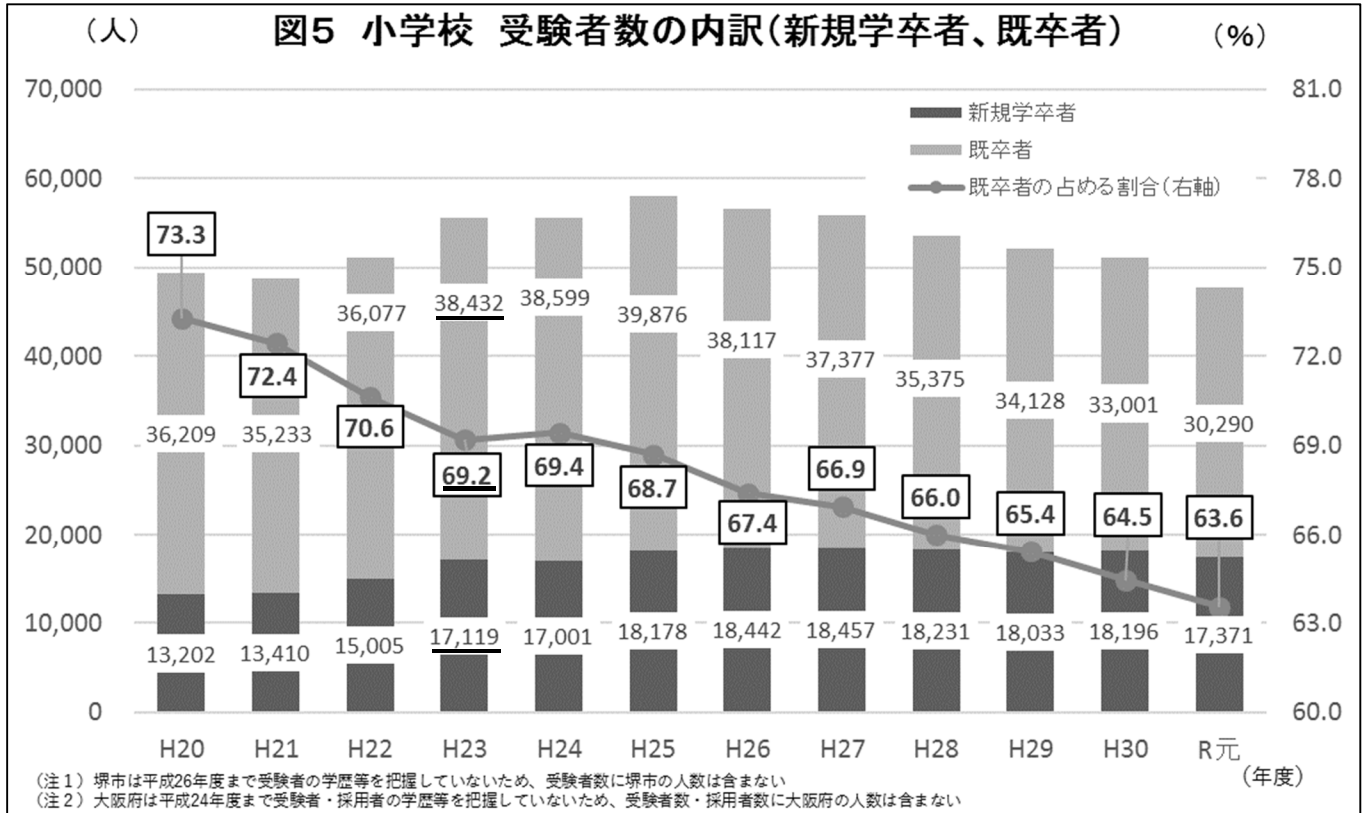

「令和元年度（平成 30 年度実施）公立学校教員採用選考試験の実施状況のポイント」正誤表

「令和元年度（平成 30 年度実施）公立学校教員採用選考試験の実施状況のポイント」について、下記のとおり訂正します。下線の部分が訂正箇所となります。

図5 小学校 受験者数の内訳（新規学卒者、既卒者）

【誤】

【正】

図6 中学校 受験者数の内訳（新規学卒者、既卒者）

【誤】

【正】