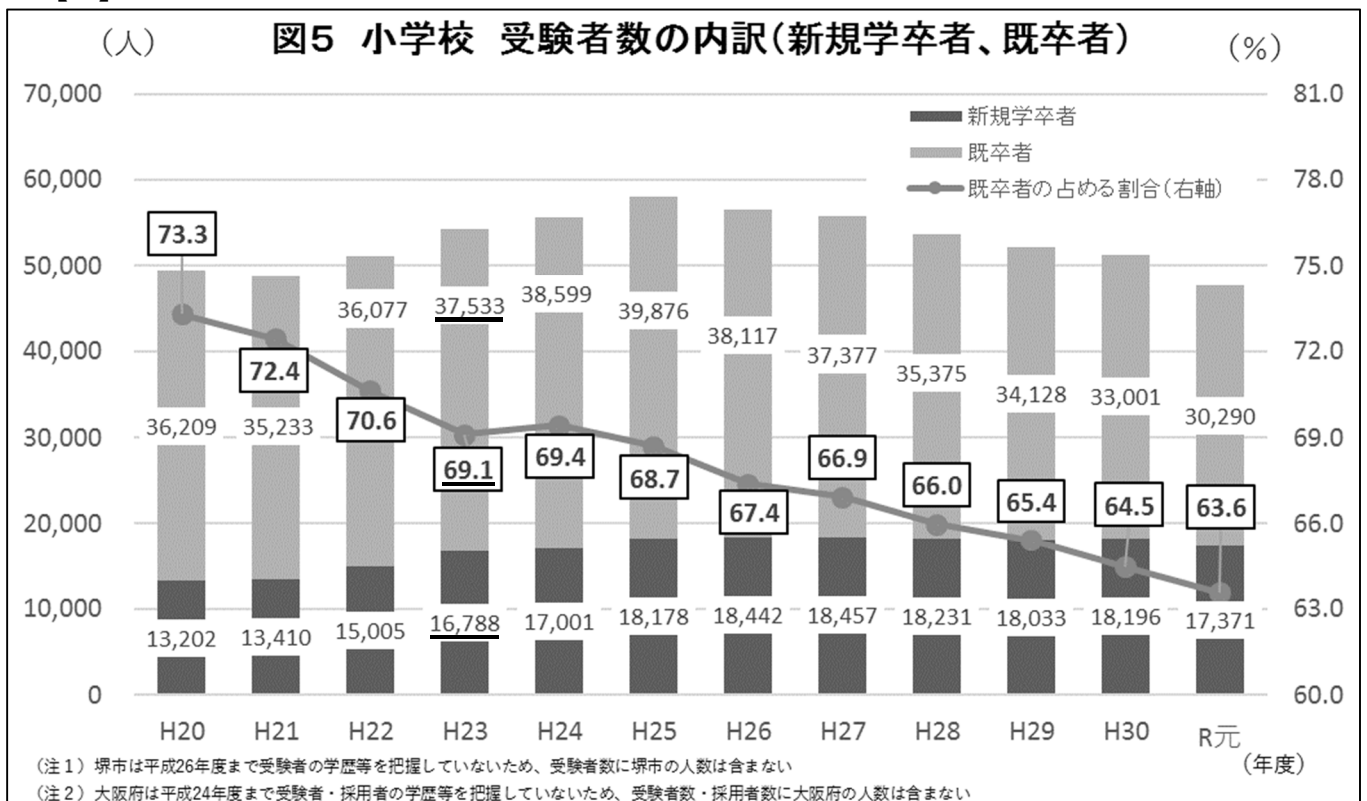

「令和元年度（平成 30 年度実施）公立学校教員採用選考試験の実施状況のポイント」正誤表

「令和元年度（平成 30 年度実施）公立学校教員採用選考試験の実施状況のポイント」について、下記のとおり訂正します。下線の部分が訂正箇所となります。

図5 小学校 受験者数の内訳（新規学卒者、既卒者）

【誤】

【正】

図6 中学校 受験者数の内訳（新規学卒者、既卒者）

【誤】

【正】