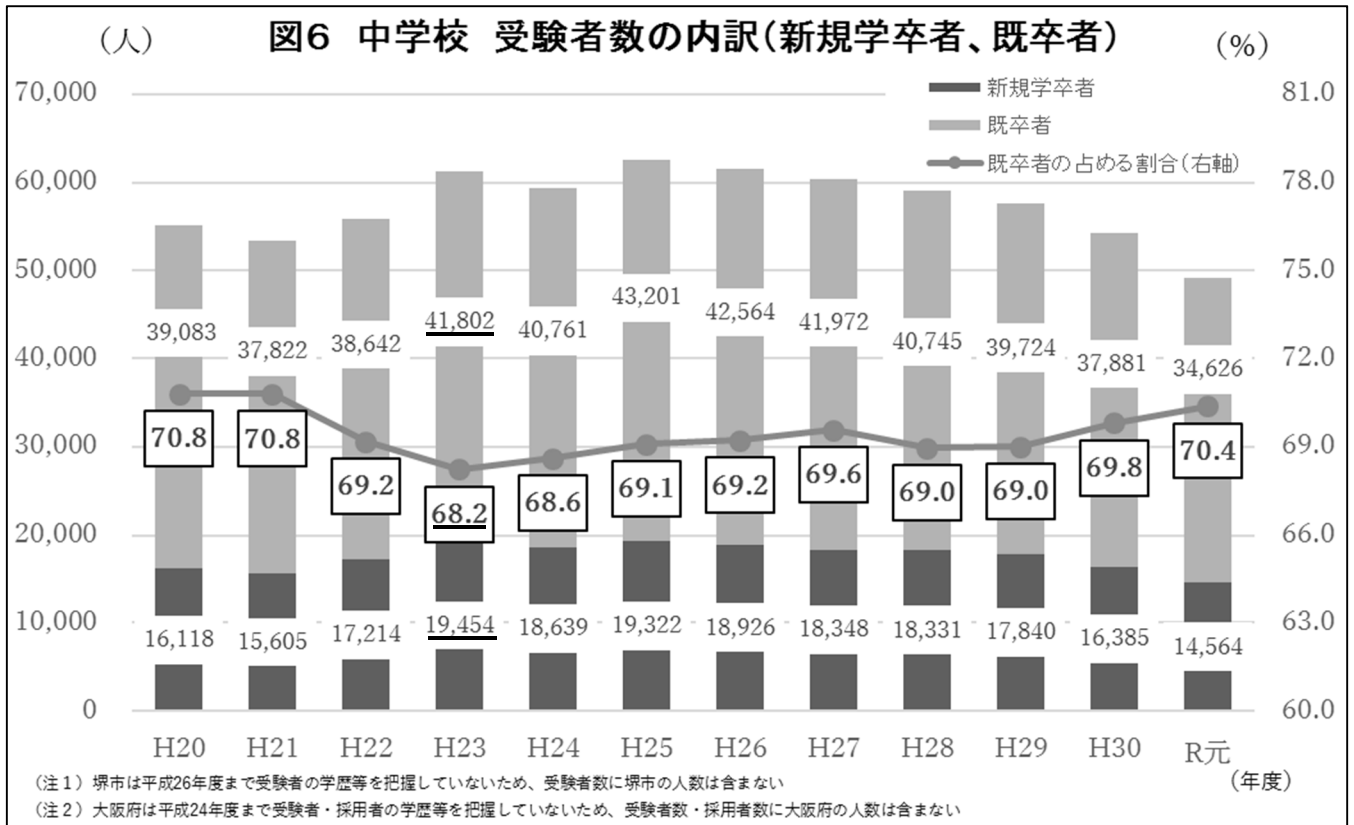

「令和元年度（平成 30 年度実施）公立学校教員採用選考試験の実施状況のポイント」正誤表

「令和元年度（平成 30 年度実施）公立学校教員採用選考試験の実施状況のポイント」について、下記のとおり訂正します。下線の部分が訂正箇所となります。

図5 小学校 受験者数の内訳（新規学卒者、既卒者）

【誤】

【正】

図6 中学校 受験者数の内訳（新規学卒者、既卒者）

【誤】

【正】