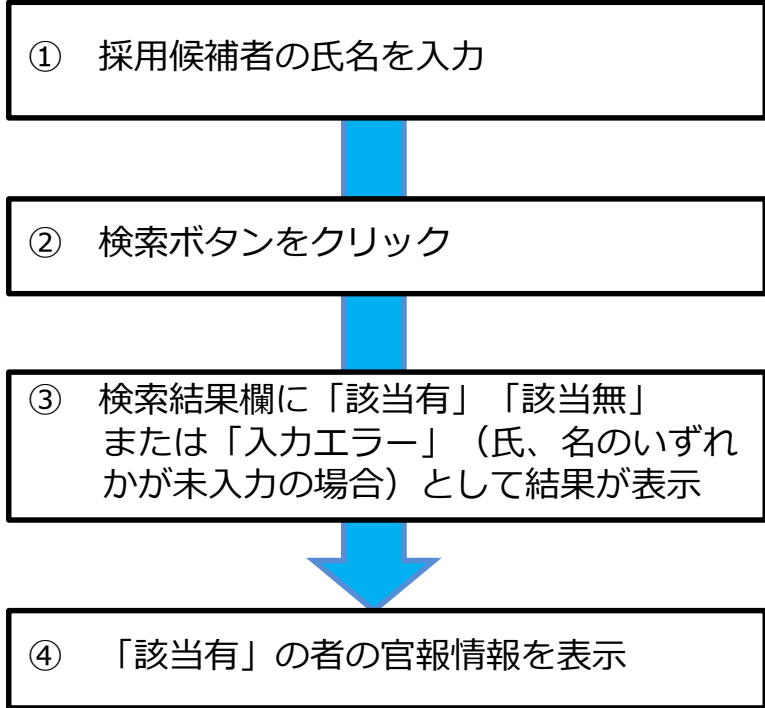

官報情報検索ツールの仕組み（イメージ）

官報に公告されている教員免許状の失効・取上げ情報を簡易に検索できるツールを、文部科学省から教員採用権者である都道府県及び指定都市（政令市）の教育委員会、国立・私立学校等に配付。

○官報情報（失効・取上げ情報）に該当する者か否かを確認

No	検索条件		検索結果
	氏名		
	氏	名	
1	文部	太郎	
2	文部	花子	
3	文部		
4	文部	次郎	
5	科学	太郎	

検索

No	検索条件		検索結果
	氏名		
	氏	名	
1	文部	太郎	該当無
2	文部	花子	該当無
3	文部		入力エラー
4	文部	次郎	該当有
5	科学	太郎	該当無

利用の流れ

○検索した結果、「該当有」の者の官報情報を表示

氏名		免許状の種類	教科	官報番号	公告日	公告主	失効/取上げ等	本籍地	生年月日	免許状の番号	失効年月日	失効の事由
氏	名											
文部	次郎	中学校教諭一種免許状	英語	第X X号	平成〇年〇月〇日	〇〇県教育委員会	失効	〇〇県	昭和〇〇年〇〇月〇〇日	平X X中一種第X X号	平成〇年〇月〇日	教育職員免許法第10条第1項第2号該当