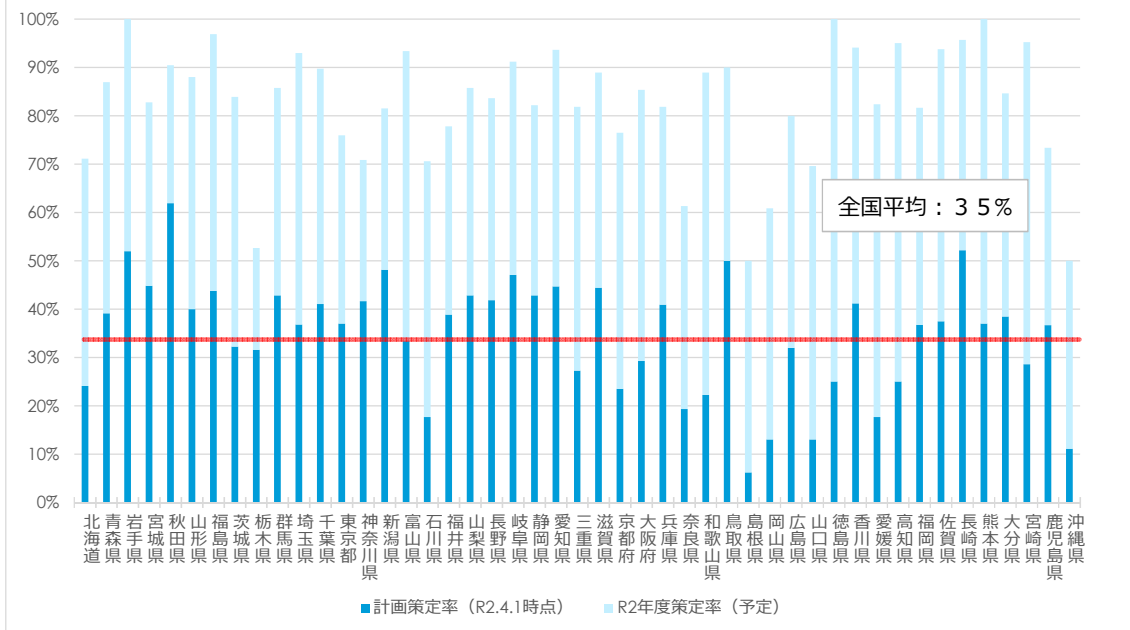

都道府県別の個別施設計画策定状況調査（学校施設）

都道府県別の個別施設計画策定状況調査（文化会館等）

都道府県別の個別施設計画策定状況調査（社会体育施設）

都道府県別の個別施設計画策定状況調査（社会教育施設）