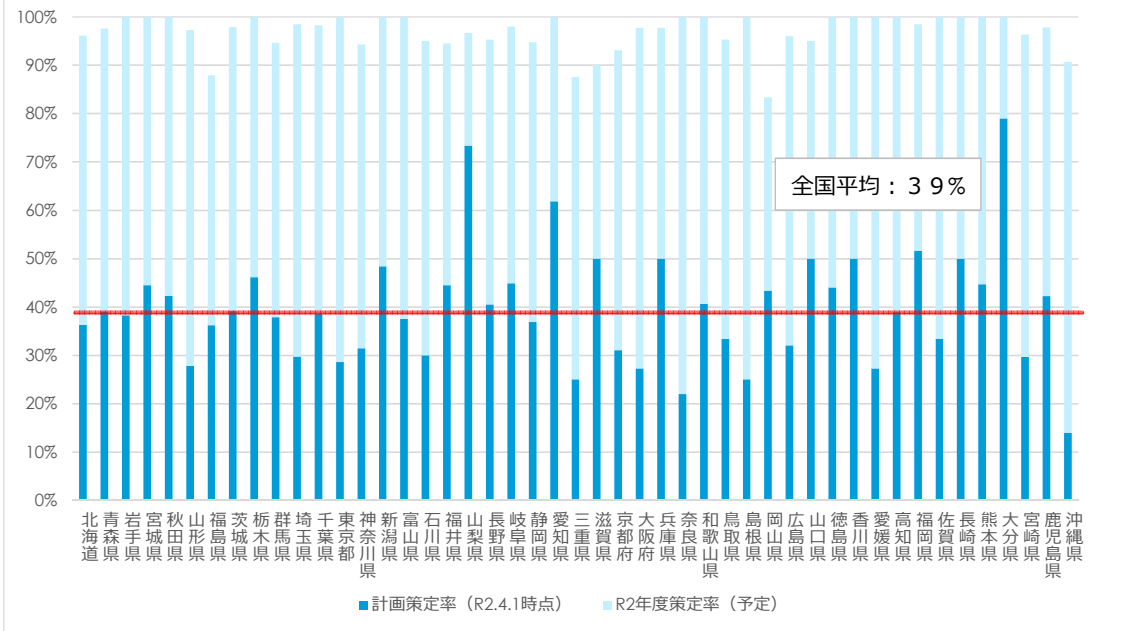

都道府県別の個別施設計画策定状況調査（学校施設）

都道府県別の個別施設計画策定状況調査（文化会館等）

都道府県別の個別施設計画策定状況調査（社会体育施設）

都道府県別の個別施設計画策定状況調査（社会教育施設）