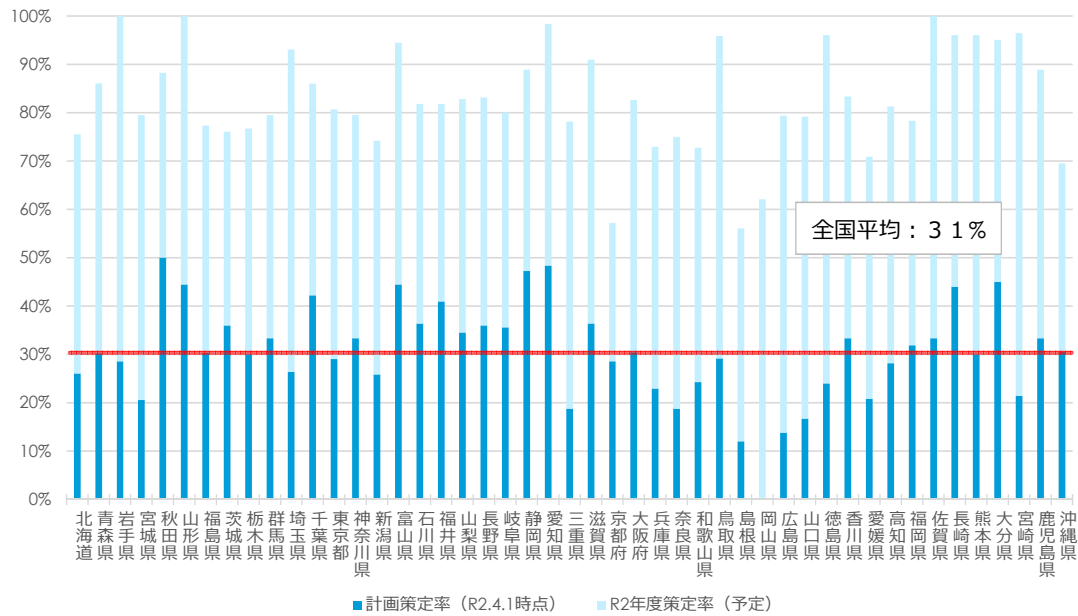

都道府県別の個別施設計画策定状況調査（学校施設）

都道府県別の個別施設計画策定状況調査（文化会館等）

都道府県別の個別施設計画策定状況調査（社会体育施設）

都道府県別の個別施設計画策定状況調査（社会教育施設）