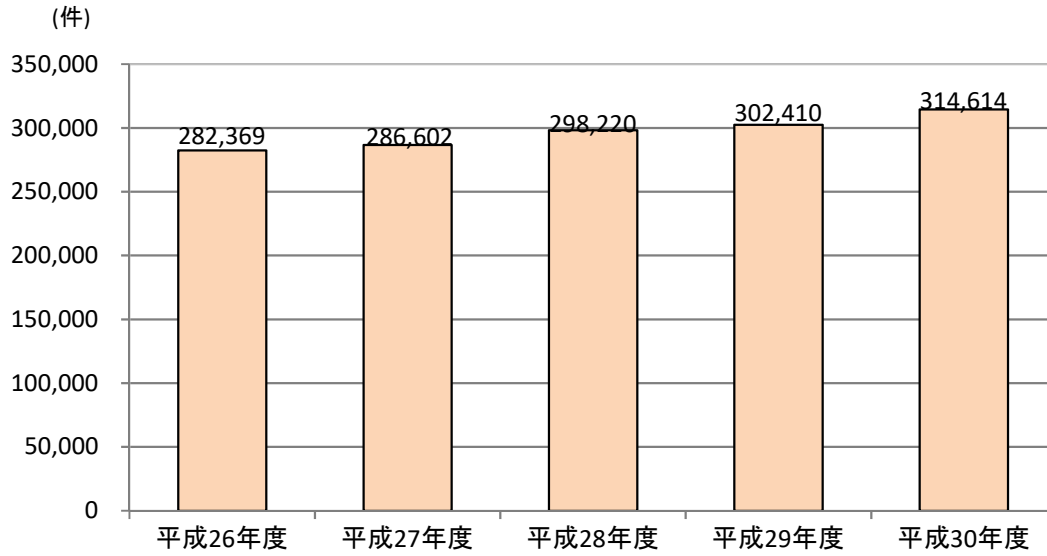

法律相談援助件数の推移

※法テラス白書による。

援助開始決定件数の推移

※法テラス白書平成30年度版による。