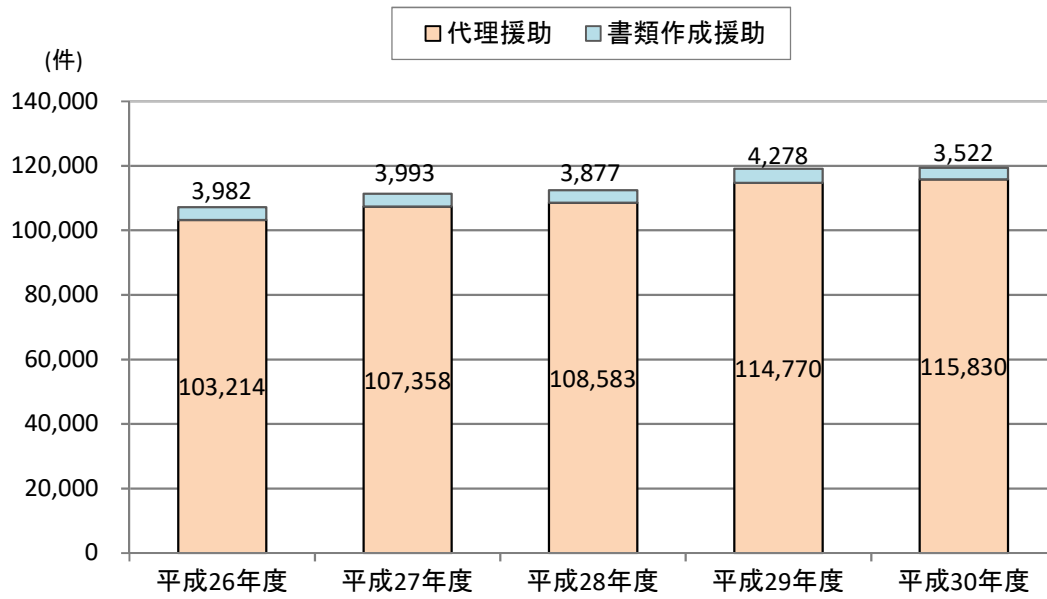

法律相談援助件数の推移

※法テラス白書による。

援助開始決定件数の推移

※法テラス白書平成30年度版による。