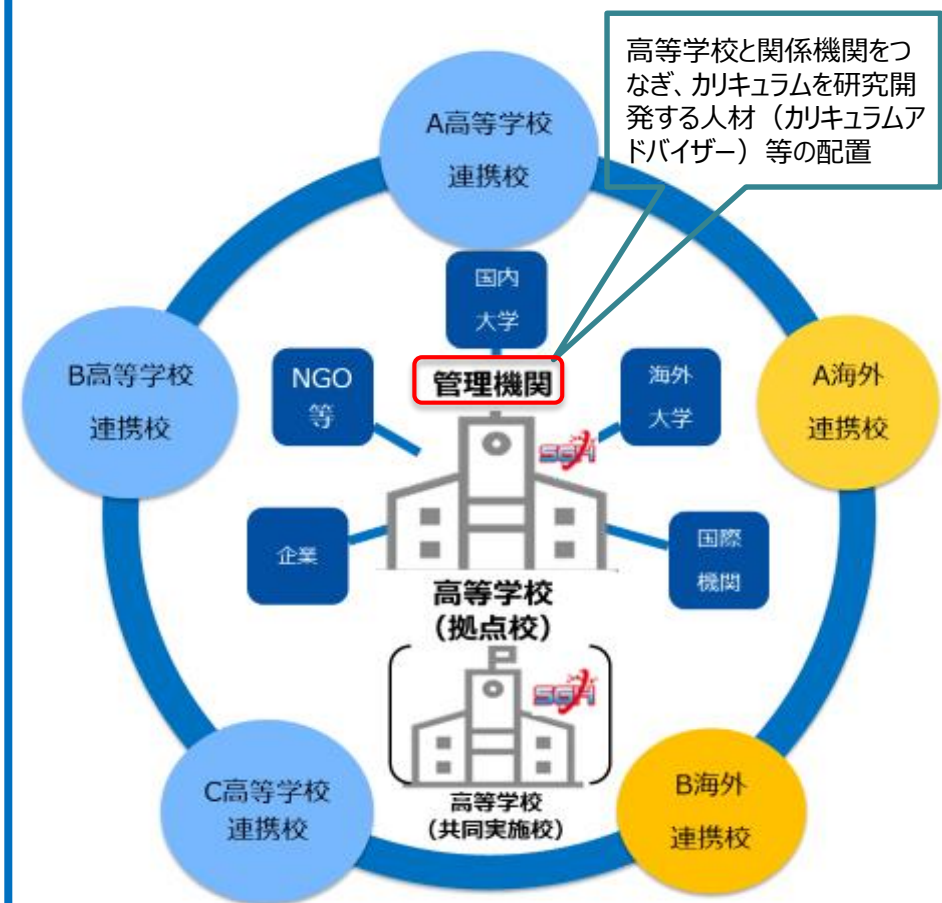

## 事業概要

これまでのスーパーグローバルハイスクール（SGH）事業などの取組の実績を活用

- ◆ 将来、インベティブなグローバル人材を育成するため、文理両方を学ぶ高校改革と高大接続改革を推進するリーディングプロジェクト。
- ◆ 高等学校等と国内外の大学、企業、国際機関等が協働し、高校生により高度な学びを提供する仕組みを構築。
- ◆ グローバルな社会課題研究のカリキュラム開発や研究内容と関連する高校生国際会議の開催
- ◆ 大学教育の先取り履修を単位認定する取組や高度かつ多様な科目内容を生徒個人の興味・関心・特性に応じて、履修可能とする高校生の学習プログラム／コースを開発・実践。

【高校生ESDシンポジウム2018年11月】

- 委託先：都道府県市教育委員会、国立学校法人、学校法人
- 対象学校：国公立高等学校及び中高一貫教育校
- 指定期間：原則3年（3年目の評価に応じて延長可）
- 拠点校数：15拠点（新規5拠点・継続10拠点）
- 委託経費：年間900万円程度／件（研究開発内容や対象生徒など規模に応じて決定）
- 調査研究：1件（事業の評価・検証の在り方を検討。代表的な取組事例や優良事例を把握・公表）

## アドバンスト・ラーニング・ネットワークのイメージ

国際会議の開催等により、プロジェクトが効果的に機能するよう高校間のネットワークを形成

今後5年間ほどでアドバンスト・ラーニング・ネットワークを形成した拠点校を全国に50校程度配置し、将来的にWWL（ワールド・ワイド・ラーニング）コンソーシアムへとつなげる