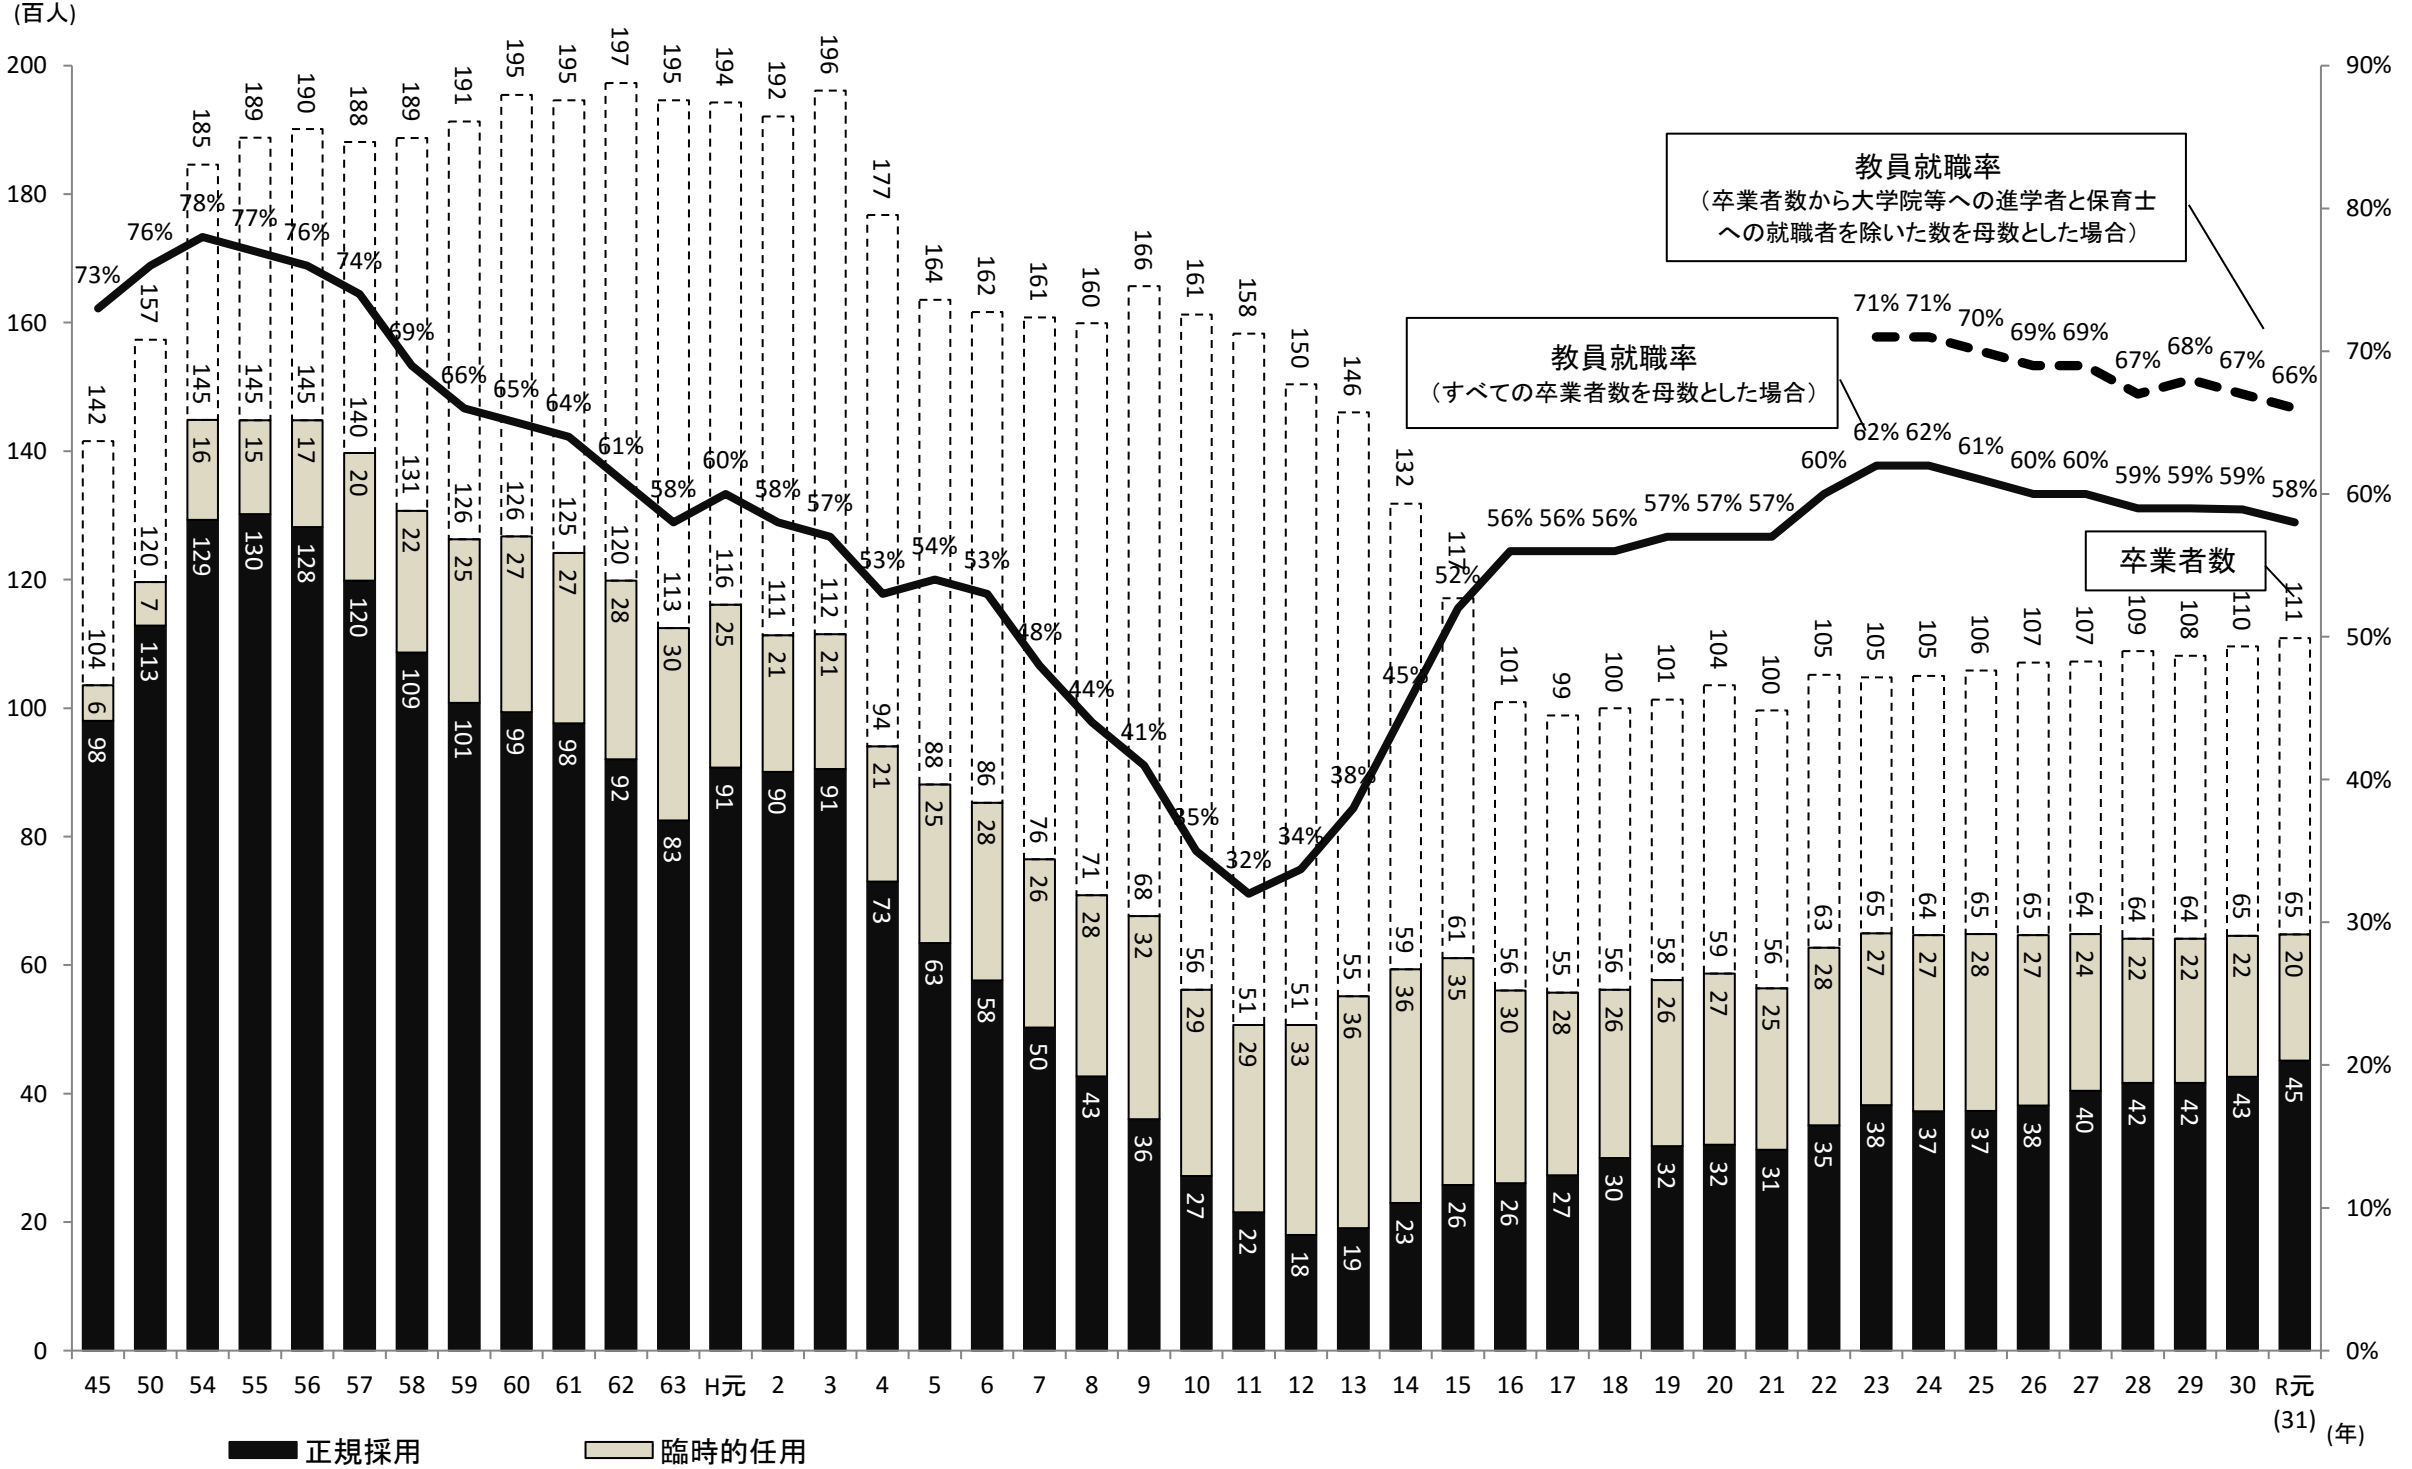

(参考1)

国立の教員養成大学・学部(教員養成課程)卒業者の教員就職状況

※人数等の表記は、小数第1位を四捨五入している。

※「教員就職率(卒業者数から大学院等への進学者と保育士への就職者を除いた数を母数とした場合)」については、平成23年(卒業者)から公表している。