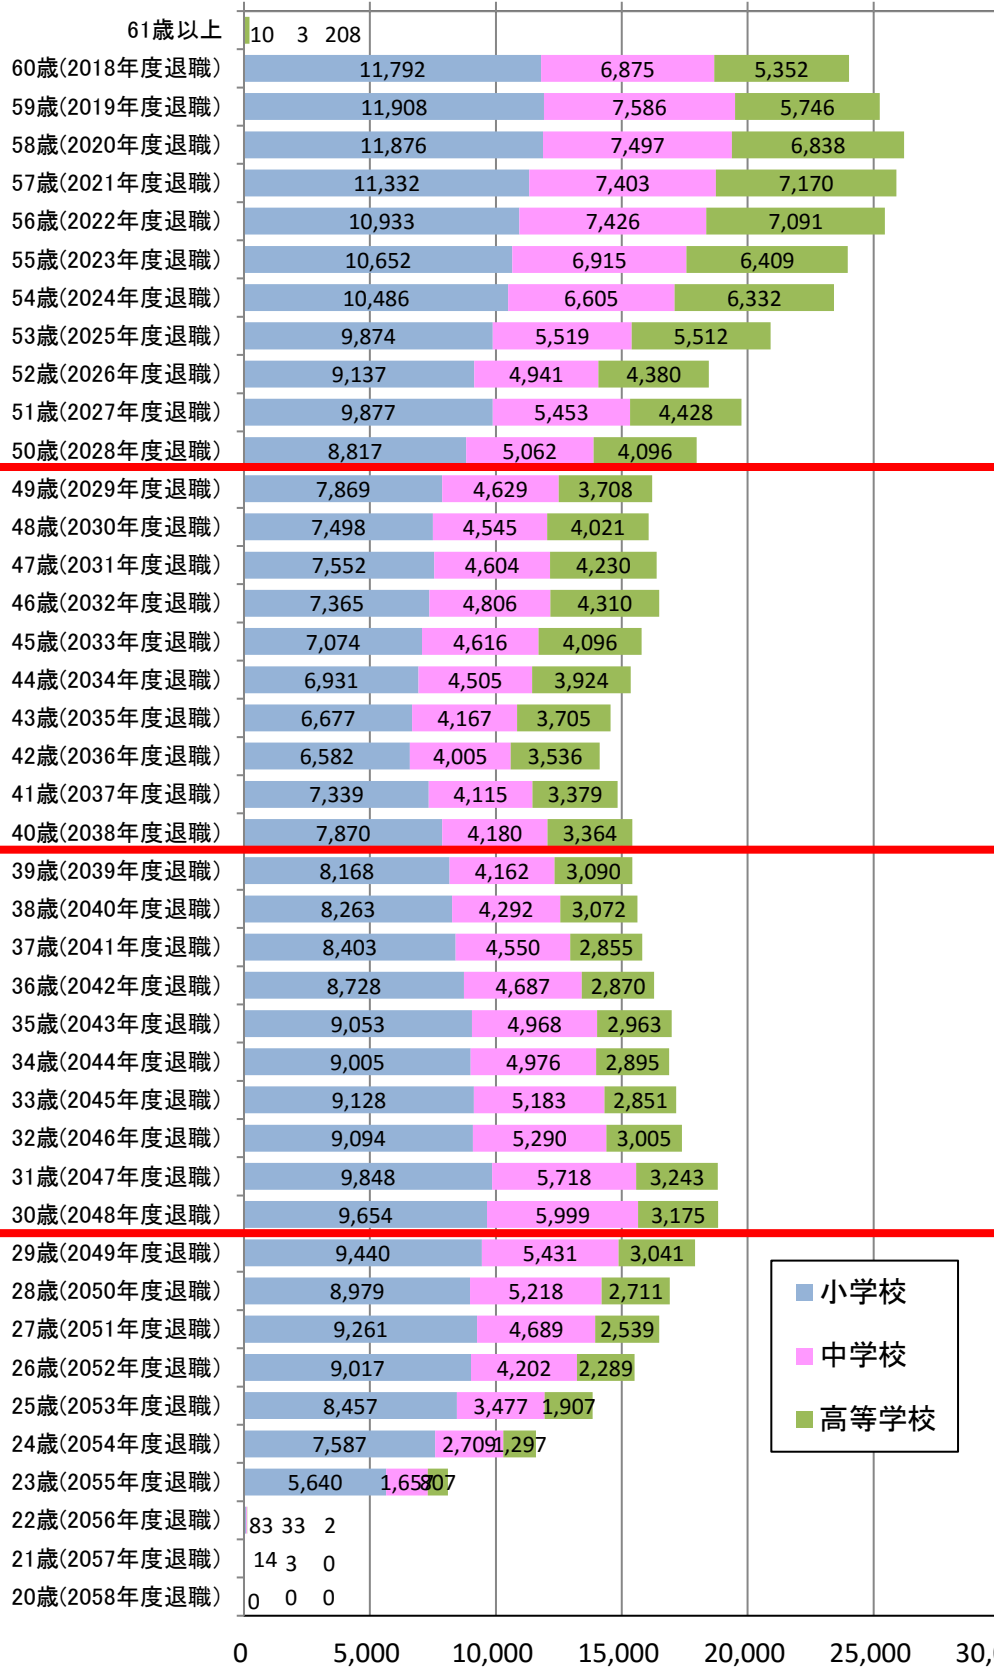

公立学校年齢別教員数（2018 年度）（出典：文部科学省調査）

50 歳以上
25.2 万人
(37.2%)

40～49 歳
15.5 万人
(22.9%)

30～39 歳
16.9 万人
(25.0%)

20～29 歳
10.0 万人
(14.9%)

合計 平均年齢
【小学校】 337,273 人 42.4 歳
【中学校】 192,701 人 43.4 歳

合計 平均年齢
【高校】 146,447 人 45.4 歳
【合計】 676,421 人 43.3 歳

※2018 年 5 月 1 日現在で在職する正規教員の数(校長, 副校長, 教頭, 主幹教諭, 指導教諭, 教諭, 助教諭, 講師(非常勤講師を除く。))
※年齢は、2018 年度末時点