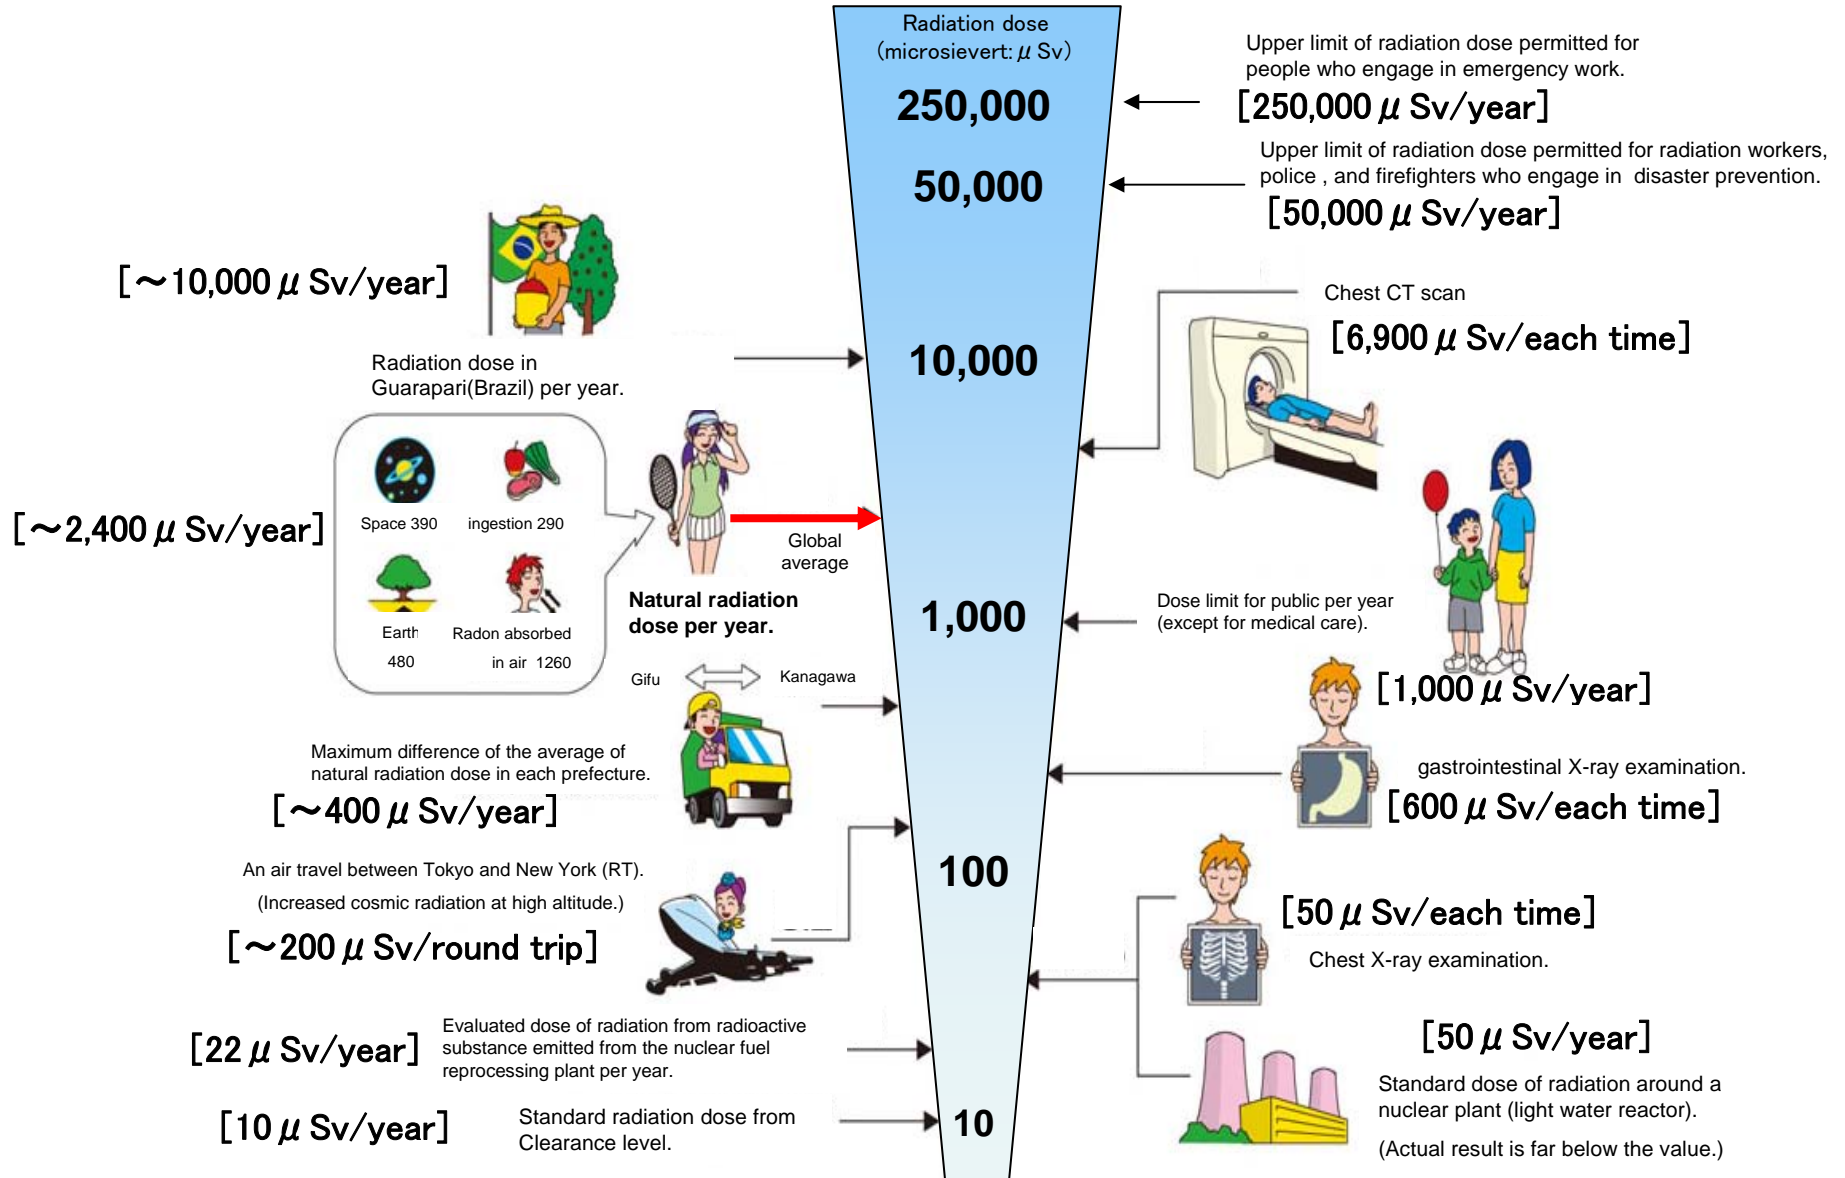

いわき市・川内村走行モニタリング結果

Readings of Monitoring car in Iwaki city and Kawauchi village

平成23年6月24日測定
measured on June 24, 2011

背景地図: 電子国土
Background map: Denshi Kokudo

単位(マイクロシーベルト/時)
unit (μSv/h)

《 日常生活と放射線 》

※ Sv【シーベルト】=放射線の種類による生物効果の定数(※) × Gy【グレイ】

※ X線、γ線では 1

Radiation in Daily-life

※Unit : μSv

※ Sv [Sievert] = Constant of organism effect by kind of radiation (※) × Gy [gray]

※ It is 1 in case of X ray and γ ray.