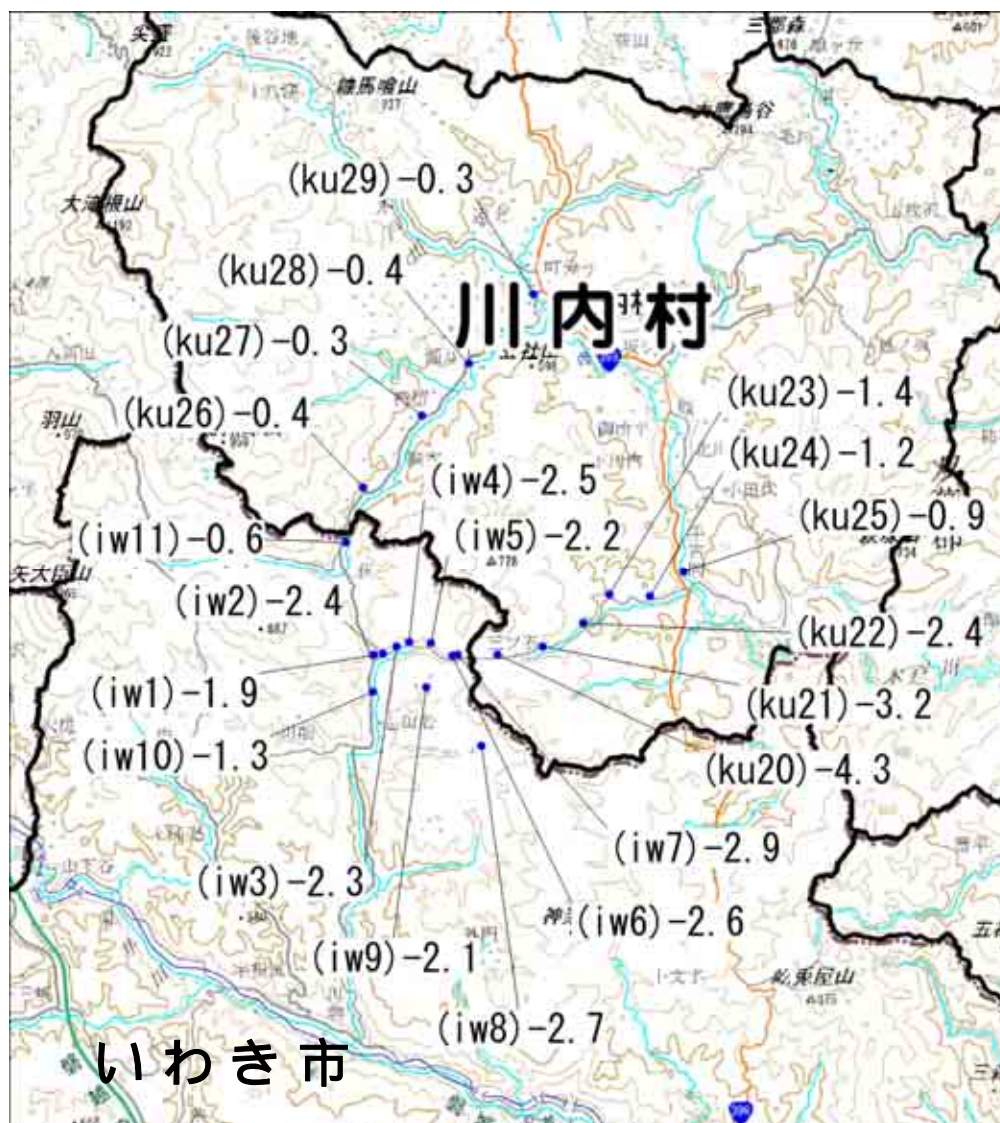

川内村(平成23年6月24日測定)

Kawauchi village (measured on June 24, 2011)

Nal(ヨウ化ナトリウム)シンチレータによる値(measured by NaI scintillator detector)

測定場所(福島第一原子力発電所から約22km西南西～27km南西) Reading Post(About 22km West-Southwest ~ 27 km Southwest from Fukushima Dai-ichi NPP)			測定日時 Monitoring Time	数値(マイクロシーベルト/時) Reading(unit : μ Sv / h)	天候 Weather	実施者 Reading by
測定エリア Reading Point	ku20	川内村下川内三ツ石 Kawauchi village Shimokawauchi Mitsuishi	2011/6/24 12:52	4.3	降雨なし No Rain	文部科学省 MEXT
測定エリア Reading Point	ku21	川内村下川内三ツ石 Kawauchi village Shimokawauchi Mitsuishi	2011/6/24 13:04	3.2	降雨なし No Rain	文部科学省 MEXT
測定エリア Reading Point	ku22	川内村下川内勝追 Kawauchi village Shimokawauchi Kajioi	2011/6/24 13:12	2.4	降雨なし No Rain	文部科学省 MEXT
測定エリア Reading Point	ku23	川内村下川内手古岡 Kawauchi village Shimokawauchi Tegooka	2011/6/24 13:21	1.4	降雨なし No Rain	文部科学省 MEXT
測定エリア Reading Point	ku24	川内村下川内手古岡 Kawauchi village Shimokawauchi Tegooka	2011/6/24 13:30	1.2	降雨なし No Rain	文部科学省 MEXT
測定エリア Reading Point	ku25	川内村下川内牛淵 Kawauchi village Shimokawauchi Ushibuchi	2011/6/24 13:42	0.9	降雨なし No Rain	文部科学省 MEXT
測定エリア Reading Point	ku26	川内村上川内木ノ葉橋 Kawauchi village Kamikawauchi Konohabashi	2011/6/24 14:40	0.4	降雨なし No Rain	文部科学省 MEXT
測定エリア Reading Point	ku27	川内村上川内持留 Kawauchi village Kamikawauchi Mochidome	2011/6/24 14:31	0.3	降雨なし No Rain	文部科学省 MEXT
測定エリア Reading Point	ku28	川内村上川内子安川 Kawauchi village Kamikawauchi Koyasugawa	2011/6/24 14:17	0.4	降雨なし No Rain	文部科学省 MEXT
測定エリア Reading Point	ku29	川内村上川内町分 Kawauchi village Kamikawauchi Machiwake	2011/6/24 14:05	0.3	降雨なし No Rain	文部科学省 MEXT

いわき市・川内村走行モニタリング結果

Readings of Monitoring car in Iwaki city and Kawauchi village

平成23年6月24日測定
measured on June 24, 2011

背景地図: 電子国土
Background map: Denshi Kokudo

単位(マイクロシーベルト/時)
unit (μSv/h)

《 日常生活と放射線 》

※ Sv【シーベルト】=放射線の種類による生物効果の定数(※) × Gy【グレイ】