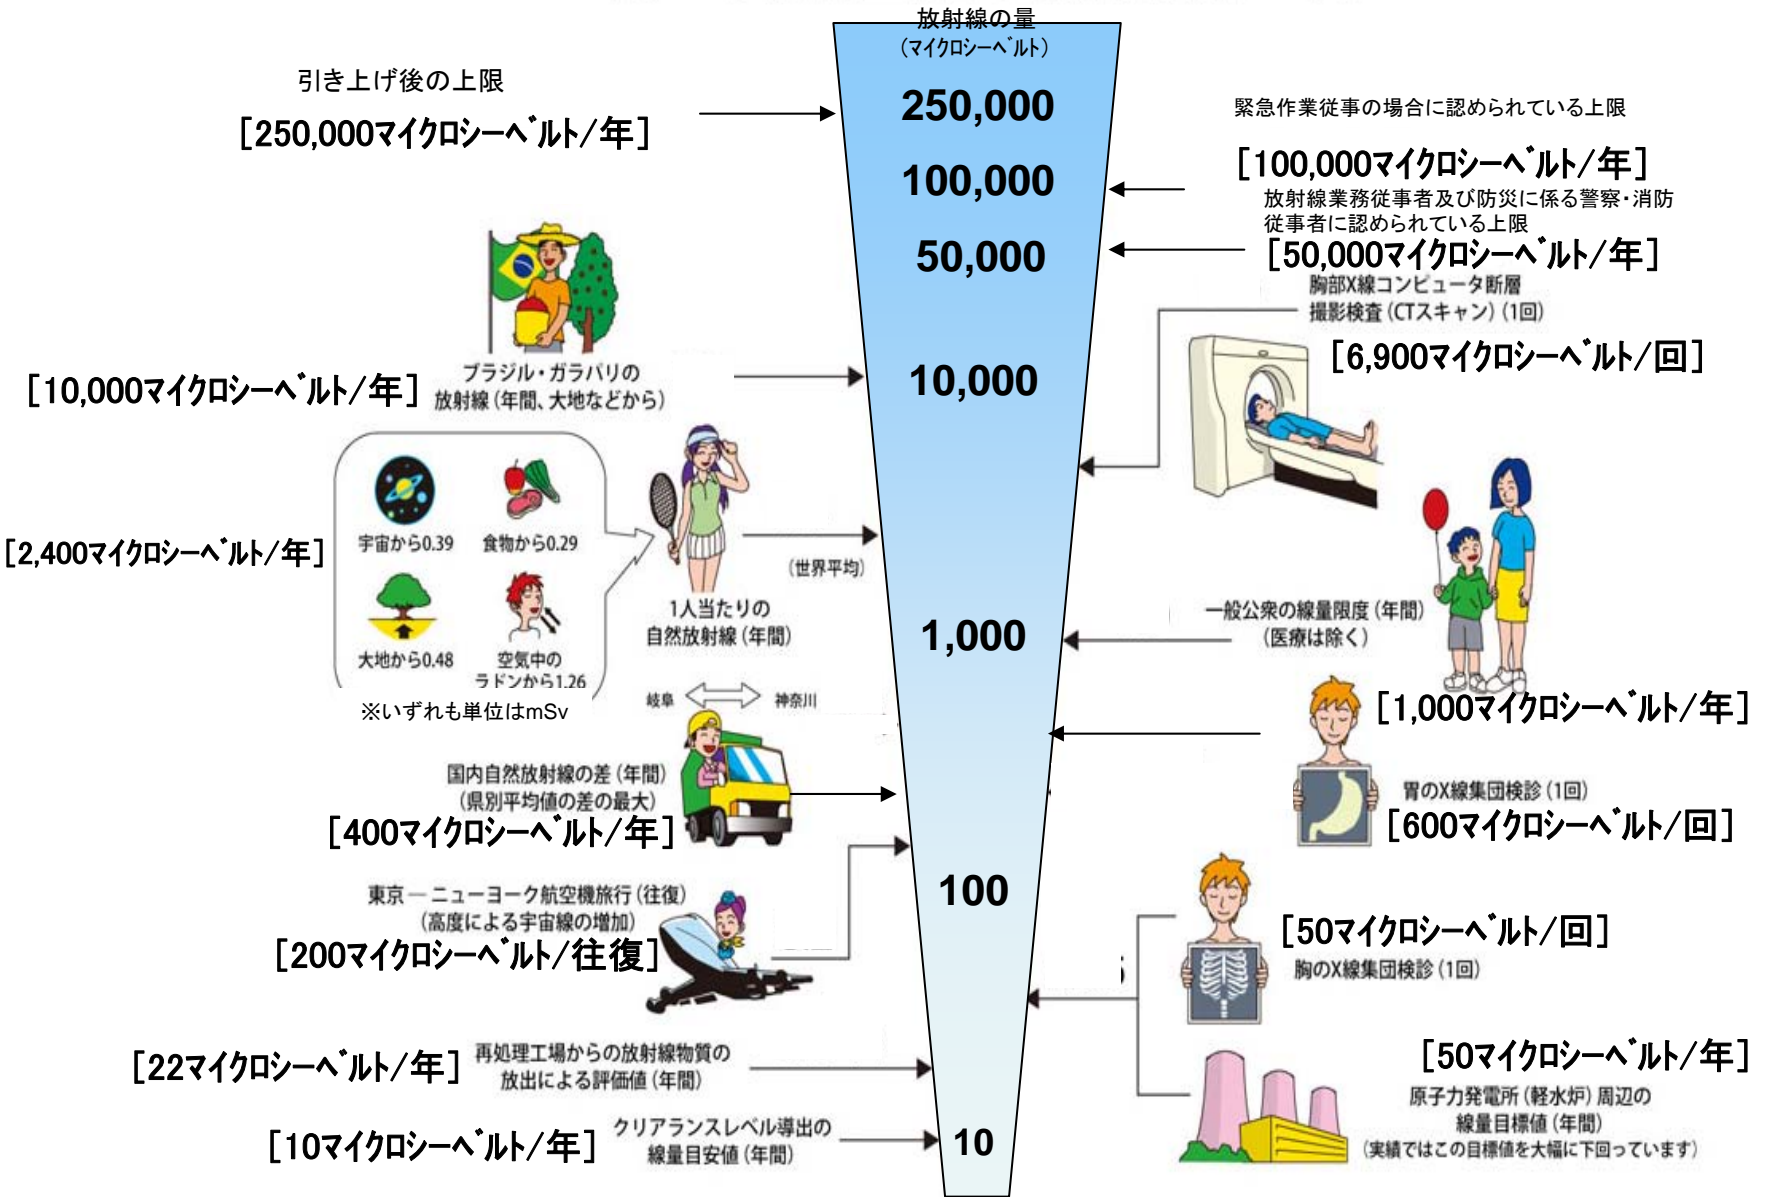

いわき市・川内村走行モニタリング結果

Readings of Monitoring car in Iwaki city and Kawauchi village

平成23年6月24日測定
measured on June 24, 2011

背景地図: 電子国土
Background map: Denshi Kokudo

単位(マイクロシーベルト/時)
unit (μSv/h)

《 日常生活と放射線 》

※ Sv【シーベルト】=放射線の種類による生物効果の定数(※) × Gy【グレイ】

※ X線、γ線では 1

Radiation in Daily-life

※Unit : μSv

※ Sv [Sievert] = Constant of organism effect by kind of radiation (※) × Gy [gray]

※ It is 1 in case of X ray and γ ray.