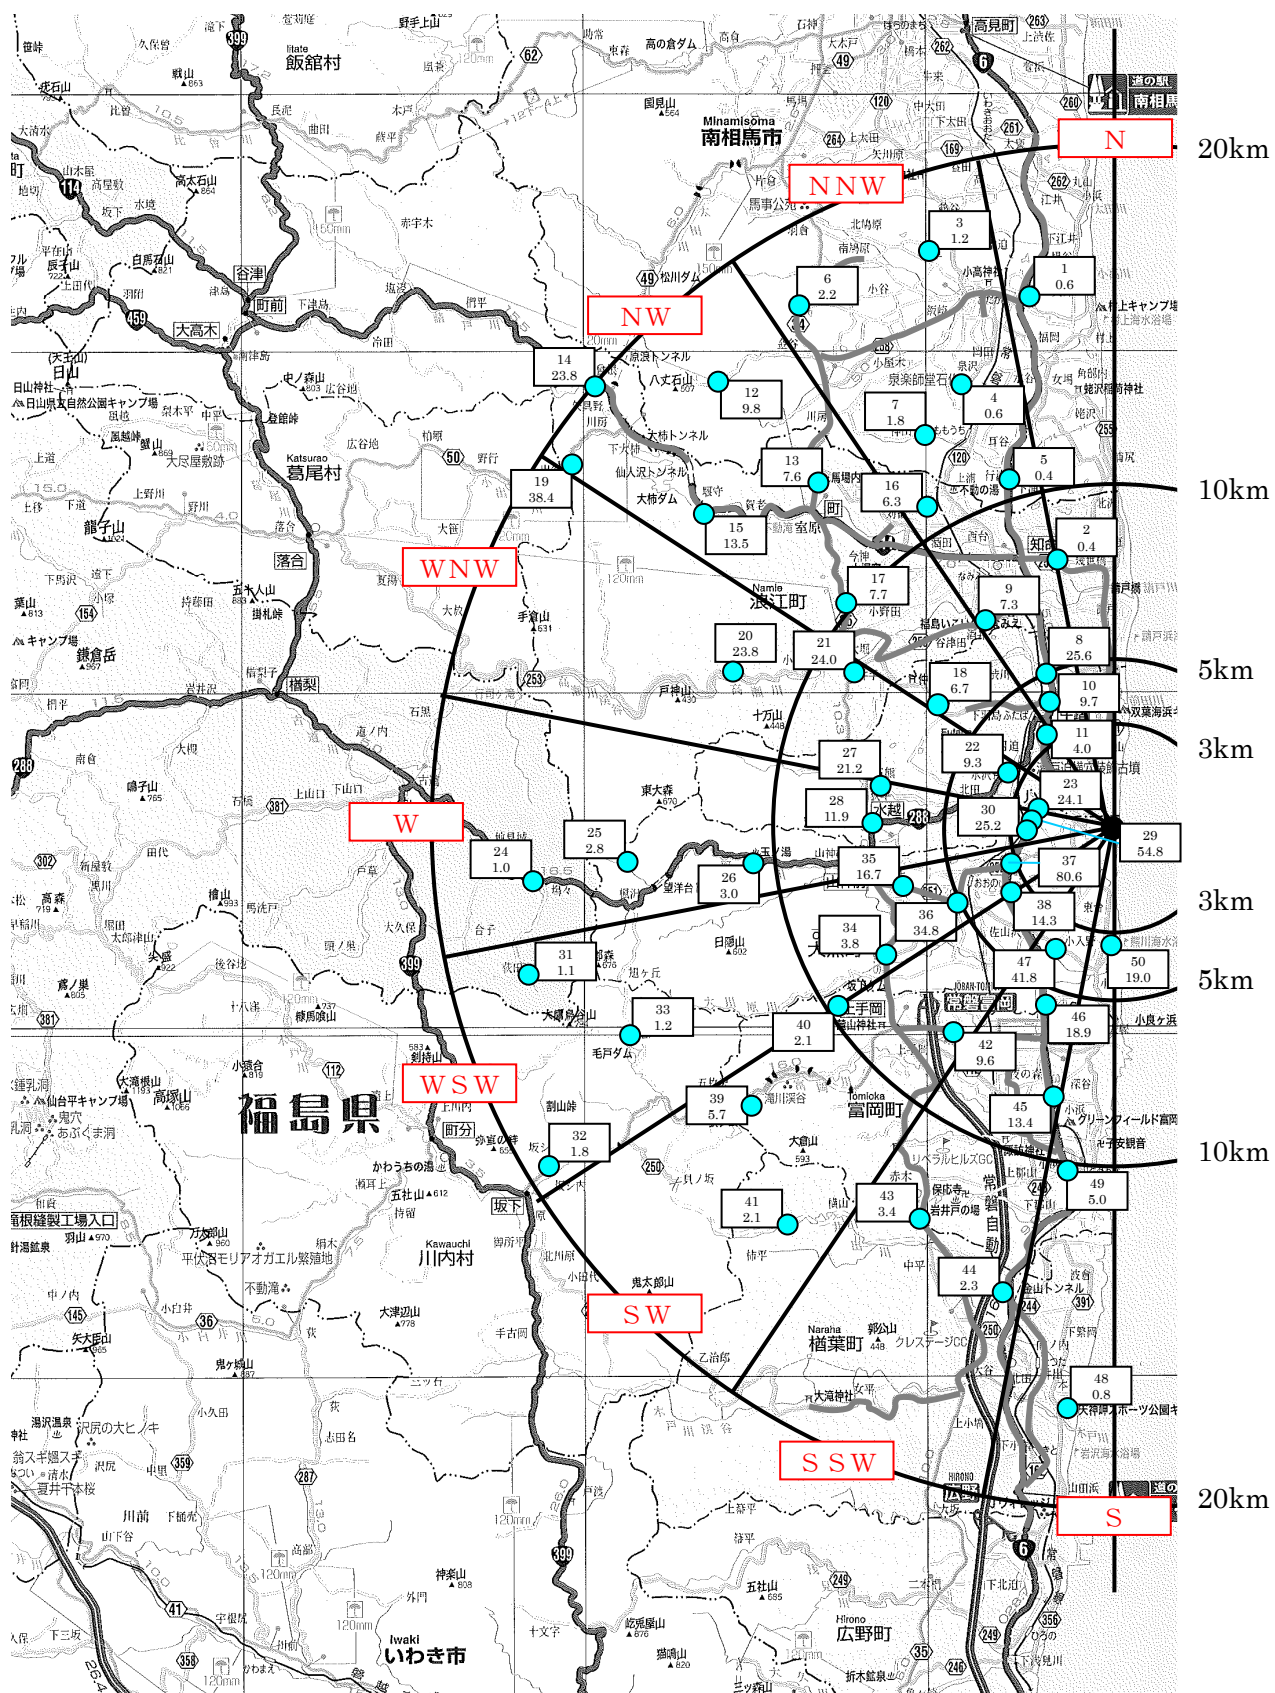

図面上 番号 No.	測定場所(福島第一原子力発電所からの距離) Reading Post(length from NPP)	測定日 Monitoring Time	空間線量率(μ Sv/h) Reading(unit : μ Sv/h)
44	双葉郡檜葉町上繁岡【南南西約14km】 Futaba county Naraha town Kamishigeoka (14kmSouth/South/West)	2011/6/10 12:35	2.3 *2
45	双葉郡富岡町大字本岡【南南西約7km】 Futaba county Tomioka town oaza Motooka (7kmSouth/South/West)	2011/6/10 10:55	13.4 *2
46	双葉郡富岡町大字小良ヶ浜【南南西約6km】 Futaba county Tomioka town oaza Oragahama (6kmSouth/South/West)	2011/6/10 10:35	18.9 *2
47	双葉郡大熊町大字熊川【南南西約4km】 Futaba county Okuma town oaza Kumagawa (4km South/South/West)	2011/6/10 9:22	41.8 *1
48	双葉郡檜葉町大字井出【南約16km】 Futaba county Naraha town oaza Ide (16kmSouth)	2011/6/10 12:00	0.8 *2
49	双葉郡富岡町大字小浜【南約10km】 Futaba county Tomioka town oaza Kobama (10kmSouth)	2011/6/10 11:20	5.0 *2
50	双葉郡大熊町大字熊川【南約4km】 Futaba county Okuma town oaza Kumagawa (4kmSouth)	2011/6/10 10:00	19.0 *2

測定実施者:電力会社
Reading by Electric power company

福島第一原子力発電所より 20km 圏内の空間放射線量率測定結果 (測定日: 平成 23 年 6 月 10 日, 13 日)

Readings of air dose rate in 20km Zone of Fukushima Dai-ichi NPP (June 10, 13, 2011)

※ 四角内の記載については、上段はポイント番号、下段は空間線量率 ($\mu\text{Sv/h}$) を記載。

The upper measurement points, the lower shows the measured dose rate. ($\mu\text{Sv/h}$)