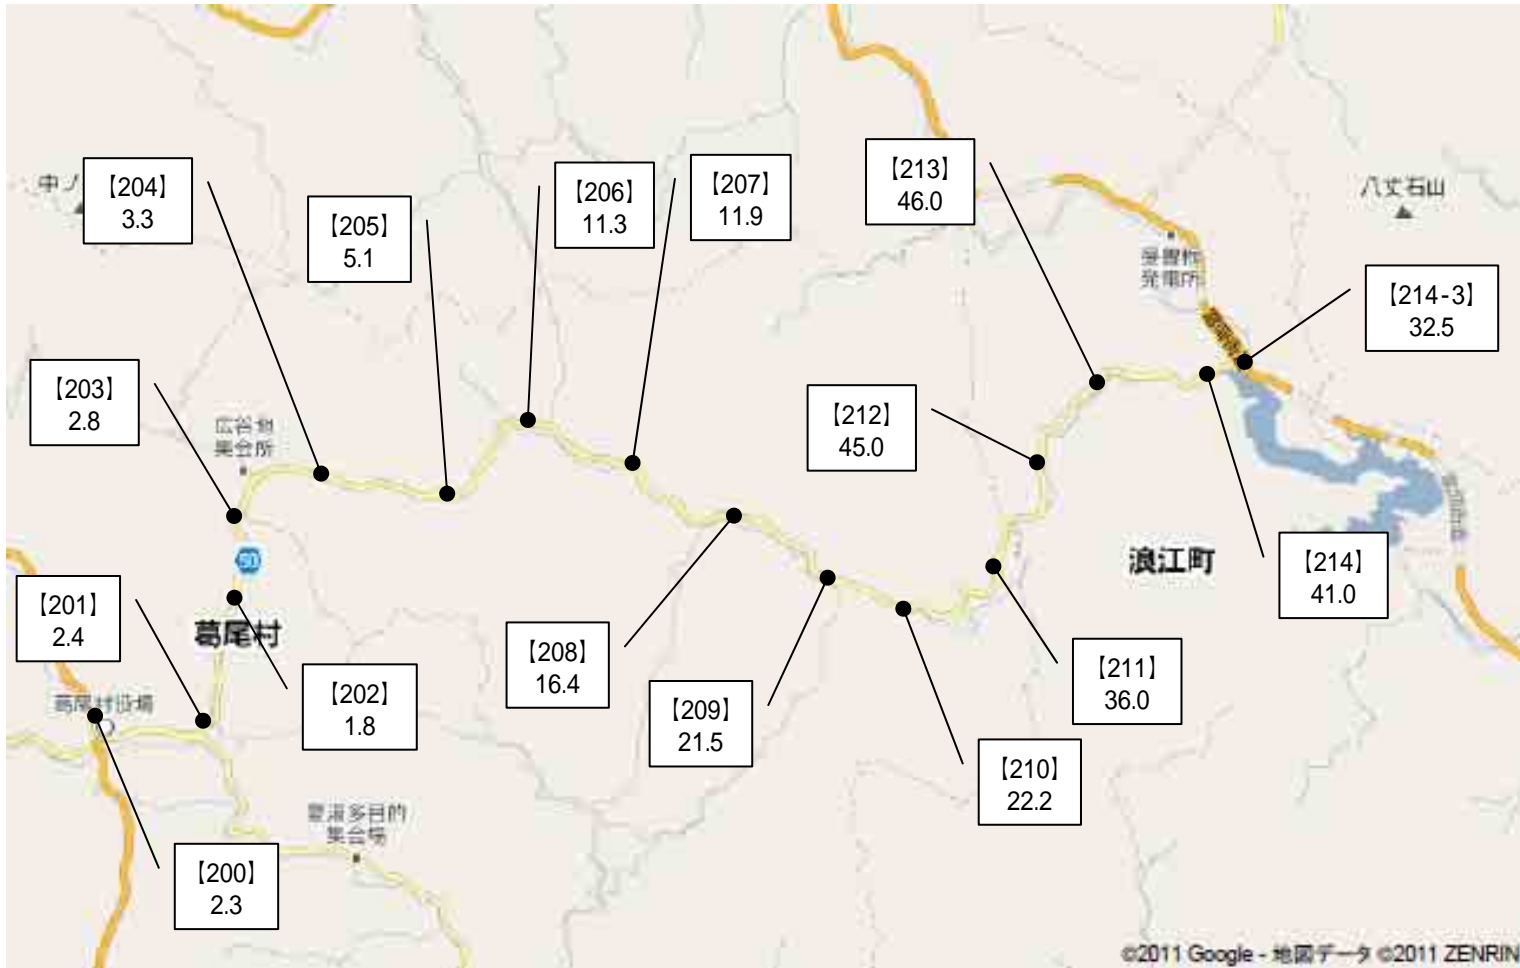

가

4 9
6 00 ~ 12 00