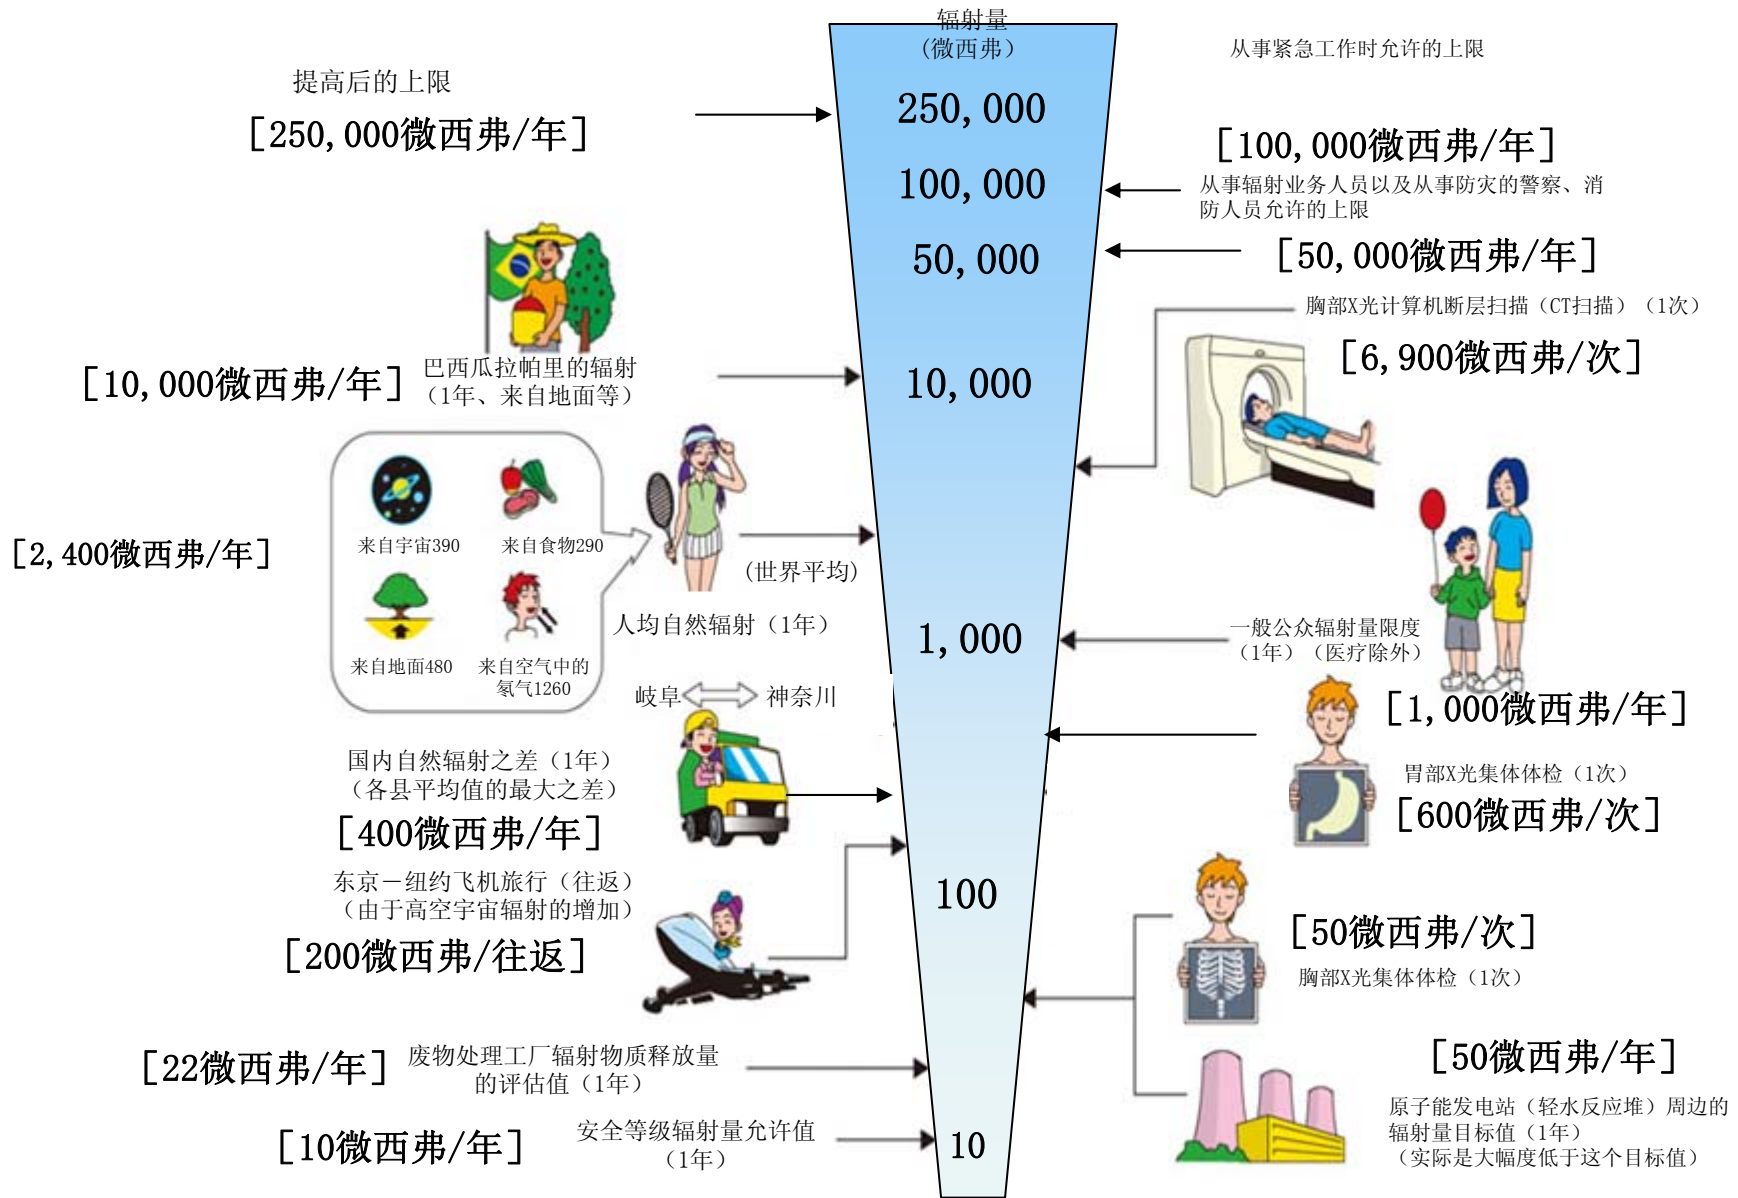

(注) 【71】:在同一地区,但相距数百米。

*【71】:These are positioned in same area but a few hundred meters away.

福島第一原子能发电厂周边监测结果

(Readings at Reading point out of Fukushima Dai-ichi NPP)

测量时间(Monitoring Time)

2011/05/16 17:00

2011/05/17

06:00 ~ 17:00

测量点(Reading point)

福島第一原子能发电厂
(Fukushima Dai-ichi NPP)

福島第二原子能发电厂
(Fukushima Dai-ni NPP)

单位(Unit): 微西弗/小时 (µSv/h)

圆: 范围的概略 (Circles indicate approximate range.)

《日常生活与辐射》

※ Sv【西弗】= 辐射种类产生的生物效应常数 (※) × Gy【格雷】

※ X射线、γ射线为 1