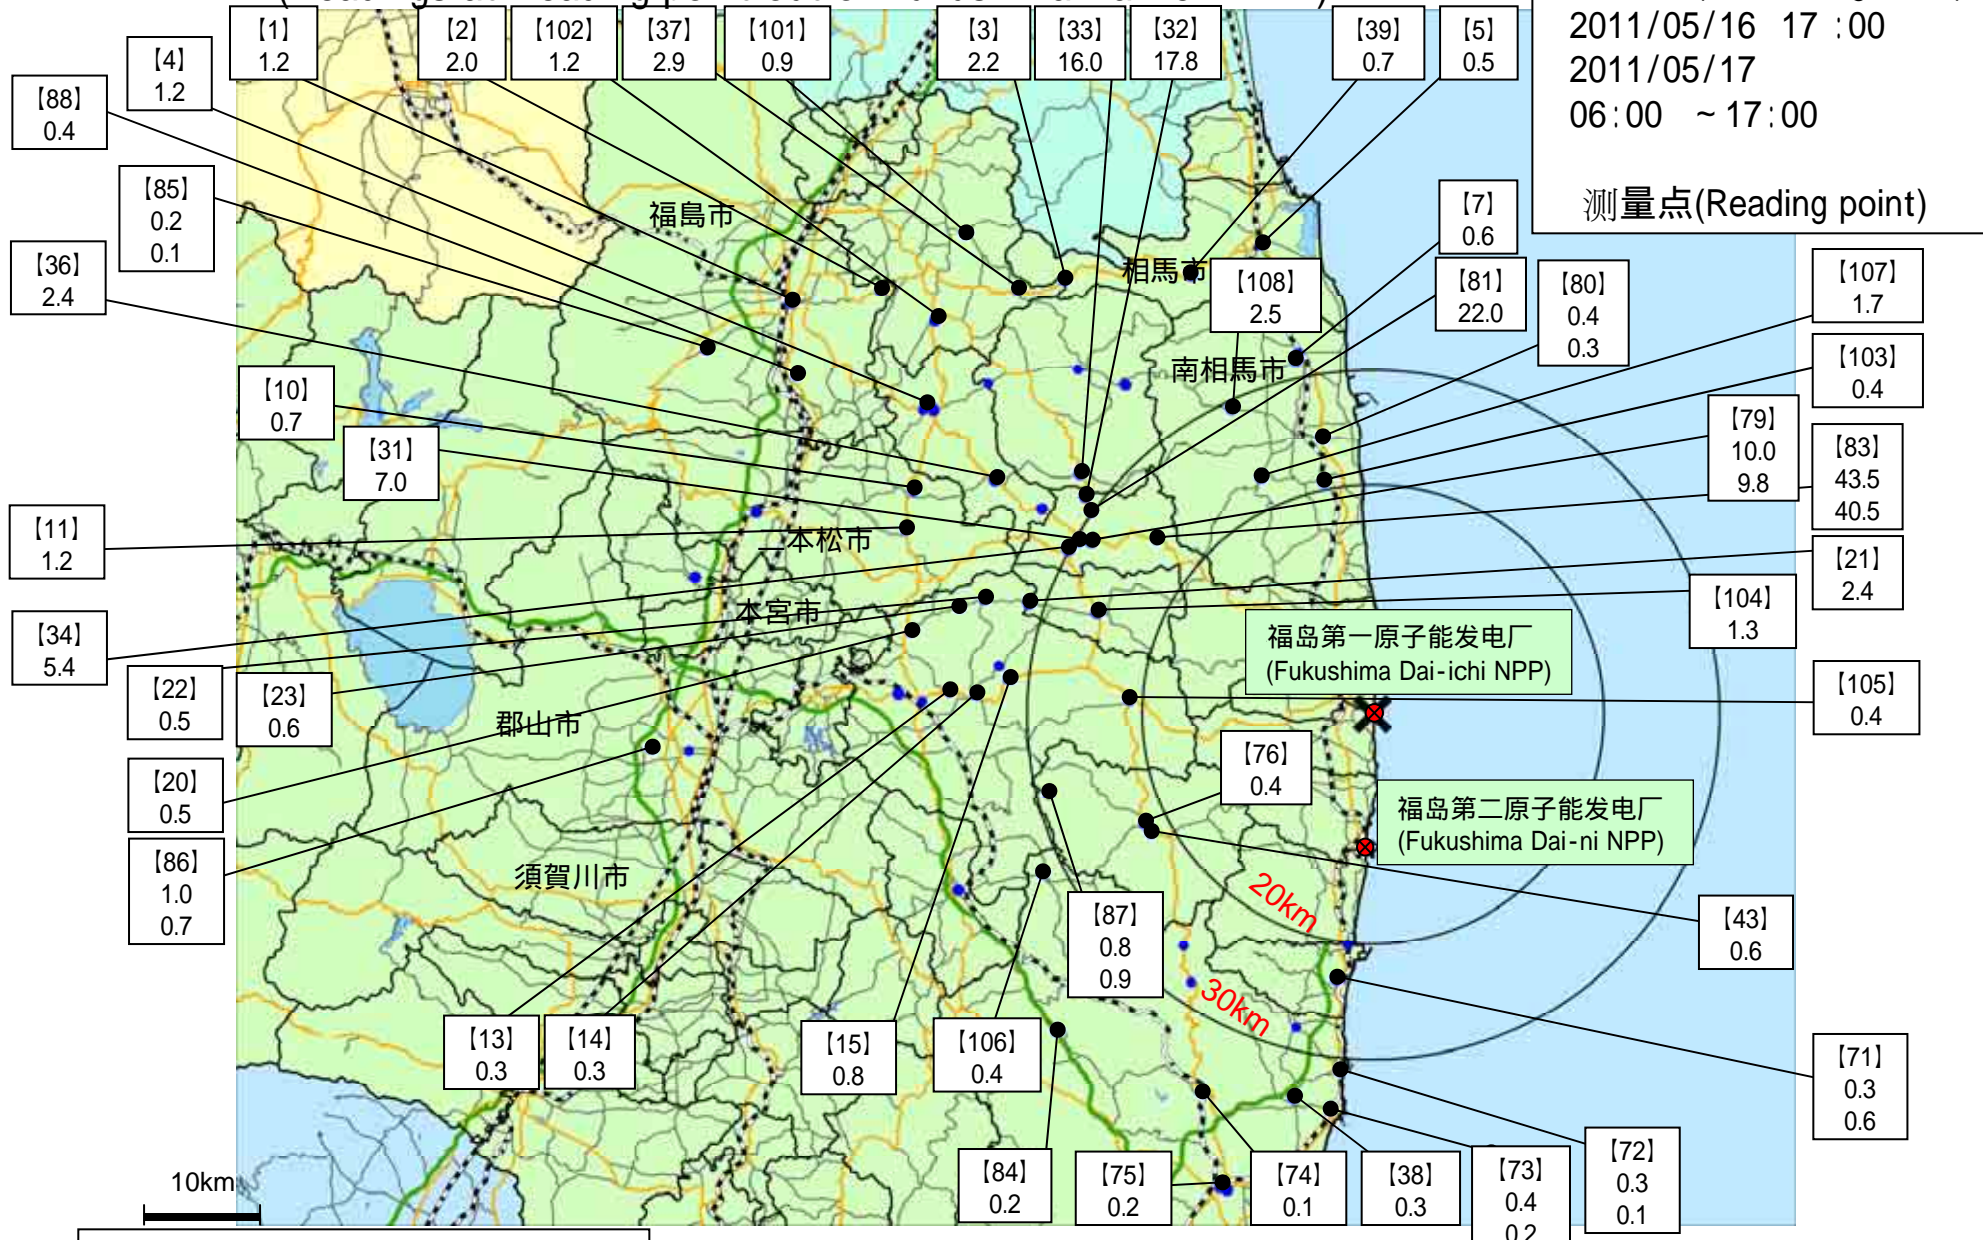

(注) 【71】:在同一地区,但相距数百米。

*【71】:These are positioned in same area but a few hundred meters away.

福島第一原子能发电厂周边监测结果

(Readings at Reading point out of Fukushima Dai-ichi NPP)

测量时间(Monitoring Time)

2011/05/16 17:00

2011/05/17

06:00 ~ 17:00

测量点(Reading point)

福島第一原子能发电厂
(Fukushima Dai-ichi NPP)

福島第二原子能发电厂
(Fukushima Dai-ni NPP)

单位(Unit): 微西弗/小时 (µSv/h)

圆: 范围的概略 (Circles indicate approximate range.)

《日常生活与辐射》