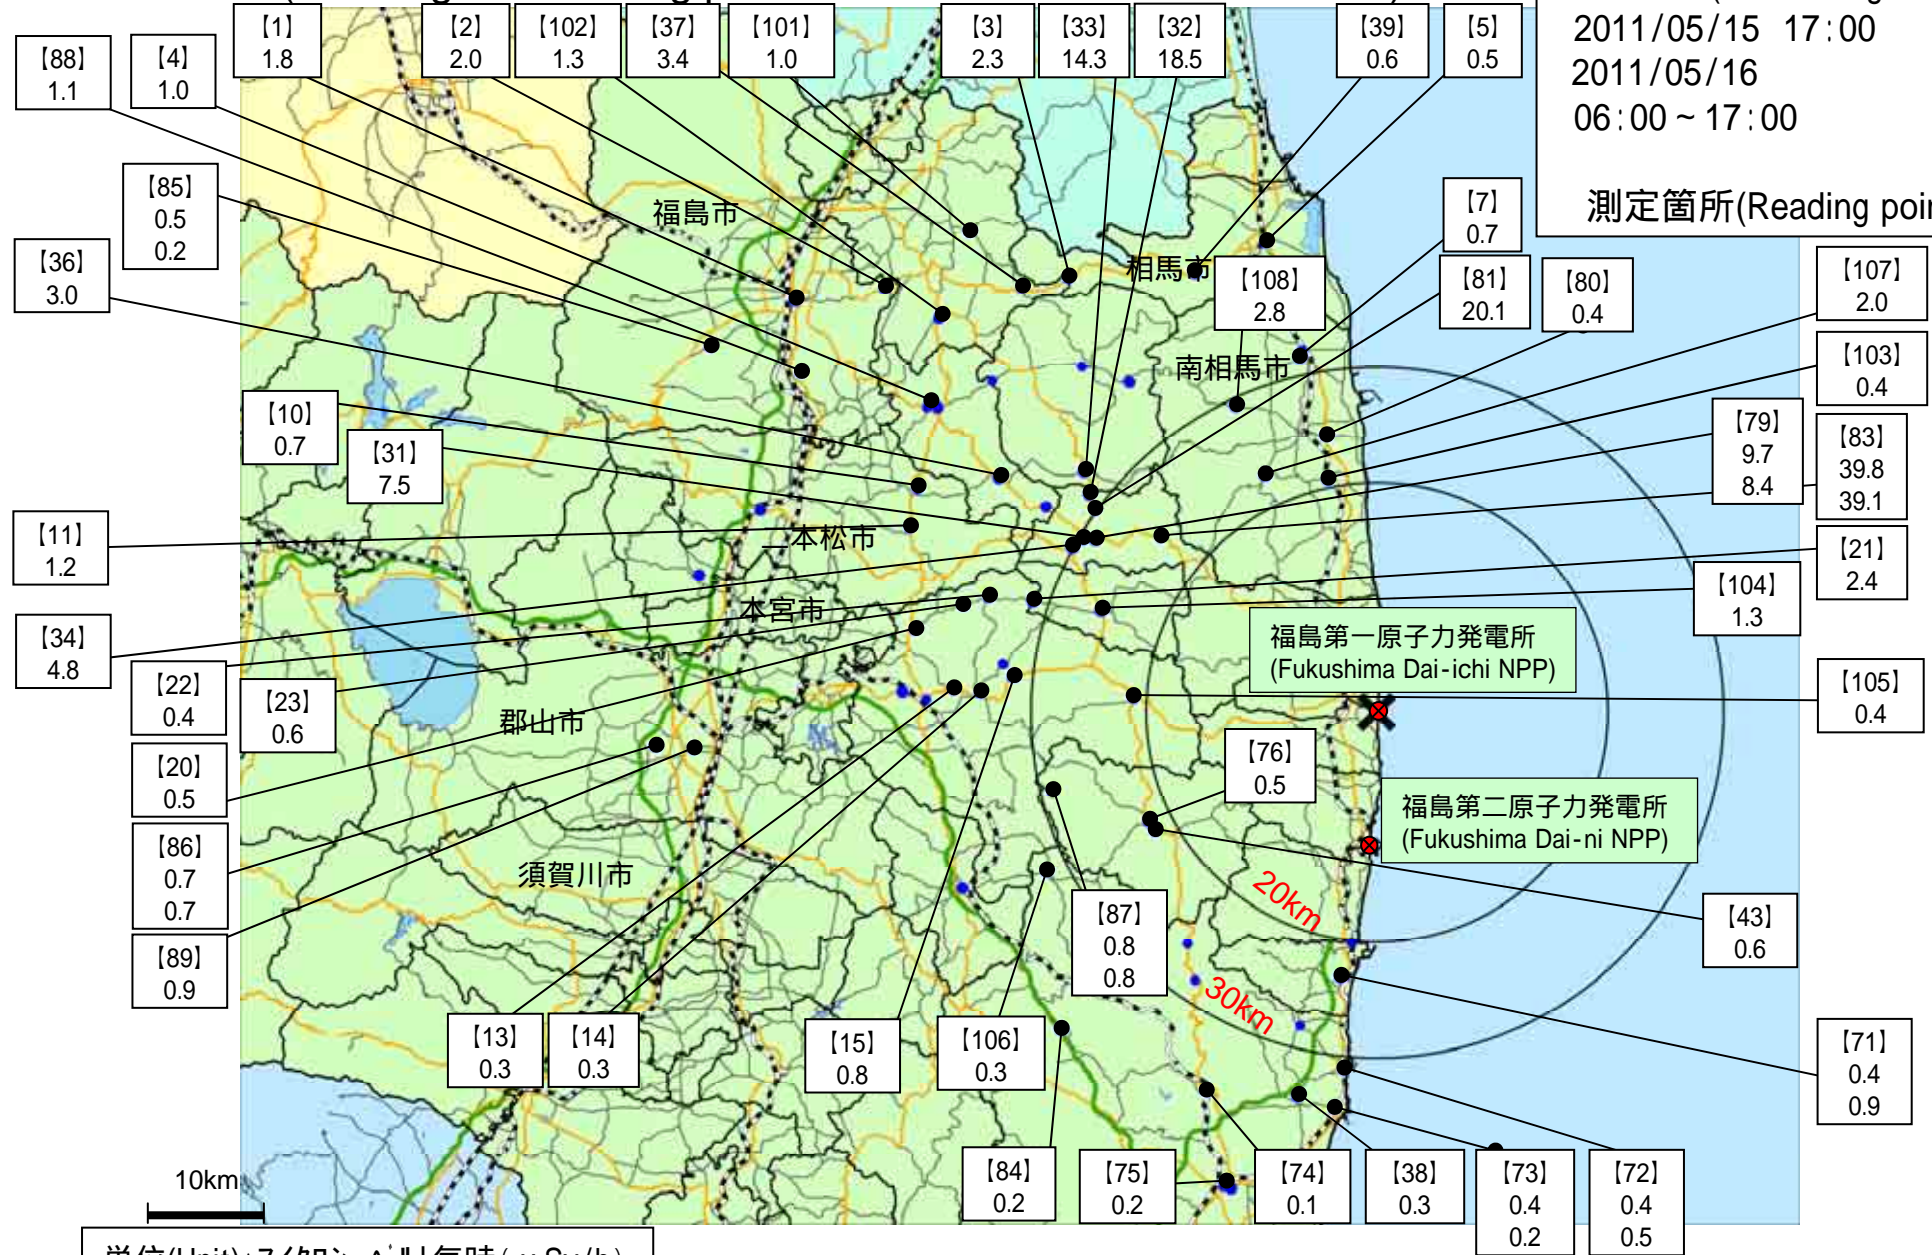

(注) [71]:同じ地区であるが数百メートル離れた地点である。

\* [71]: These are positioned in same area but a few hundred meters away.

# 福島第一原子力発電所周辺のモニタリング結果 (Readings at Reading point out of Fukushima Dai-ichi NPP)

測定日時 (Monitoring Time)  
 2011/05/15 17:00  
 2011/05/16  
 06:00 ~ 17:00

測定箇所(Reading point)

円は範囲の概略を示す (Circles indicate approximate range.)