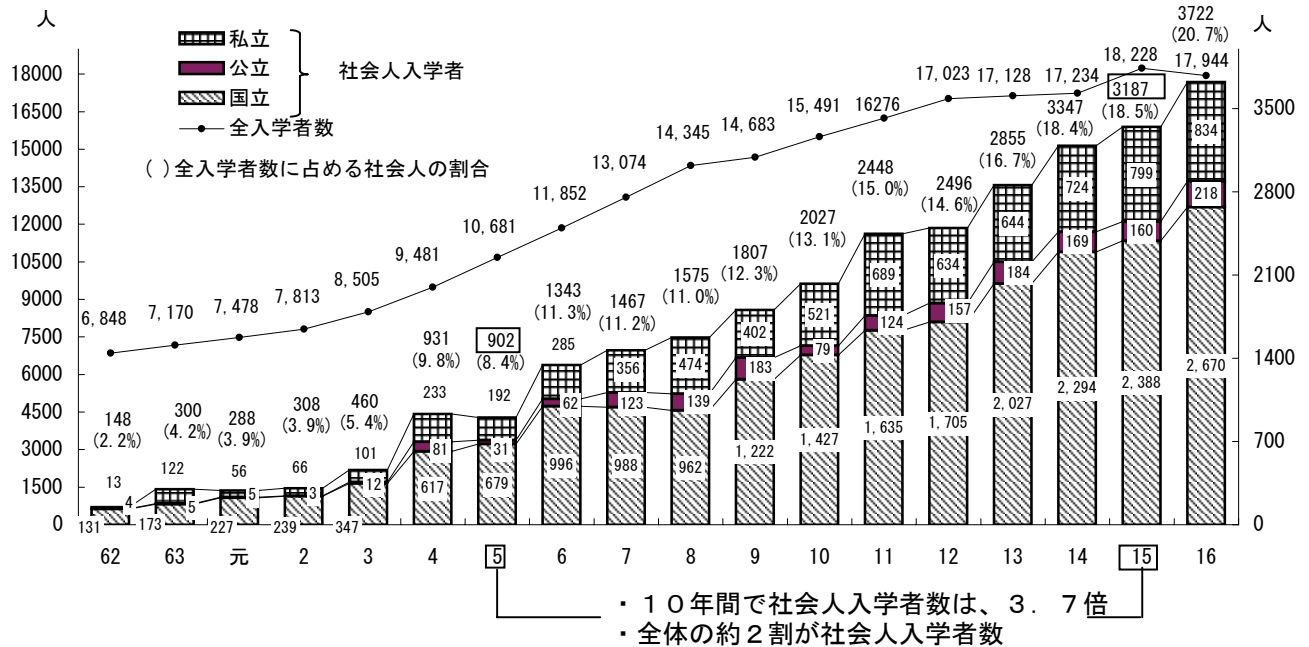

25 大学院における社会人の入学者数等の推移

①大学院修士課程への社会人の入学者数

②大学院博士課程への社会人の入学者数

(参考)

専門職学位課程への入学者数：平成16年度 7,231人、うち社会人 2,050人 (28.4%)