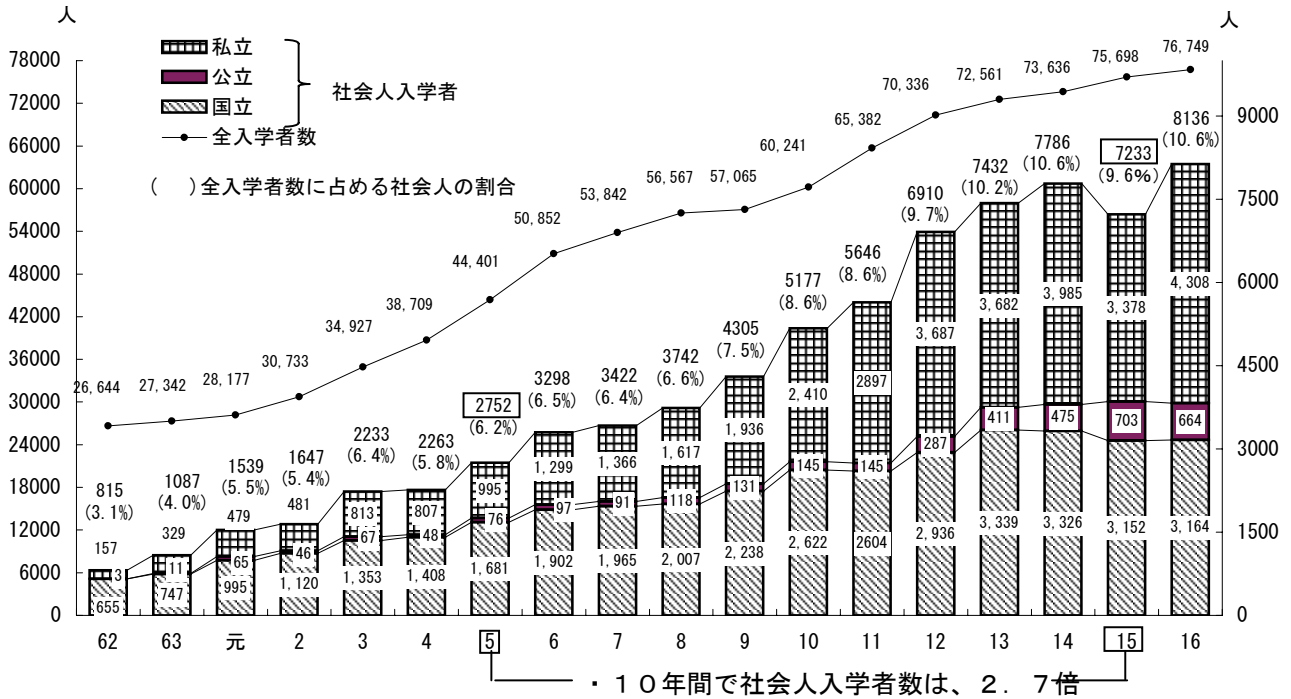

25 大学院における社会人の入学者数等の推移

①大学院修士課程への社会人の入学者数

②大学院博士課程への社会人の入学者数

(参考)

専門職学位課程への入学者数：平成16年度 7,231人、うち社会人 2,050人 (28.4%)