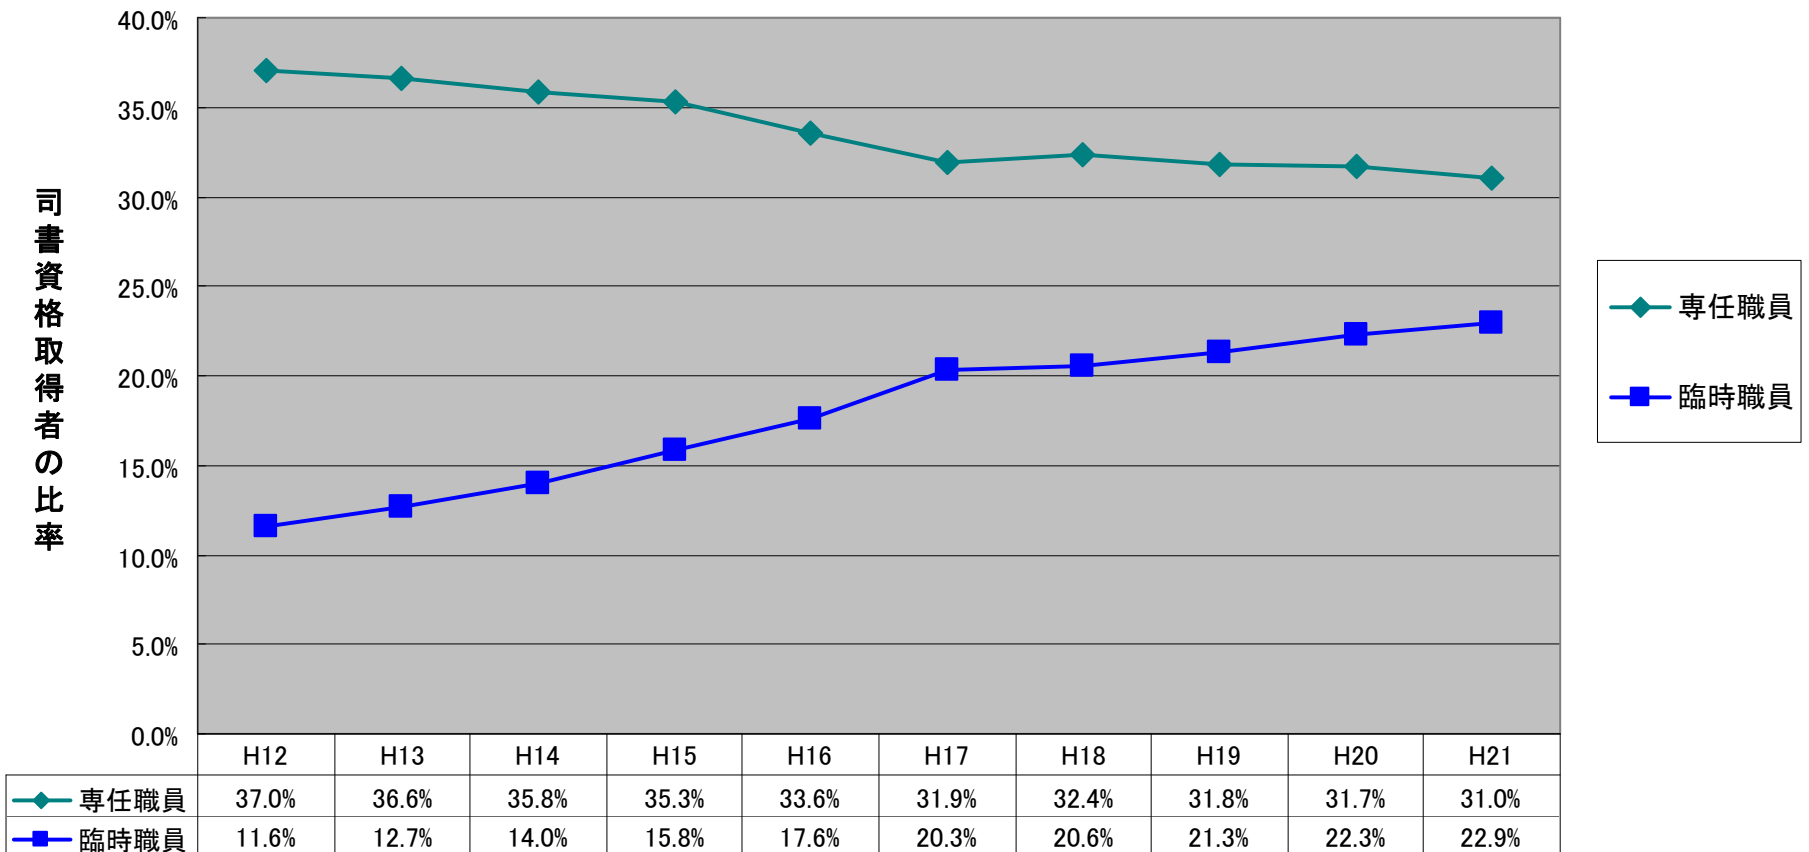

大学図書館職員のうち司書資格を有する者の割合

(出典: 学術情報基盤実態調査)