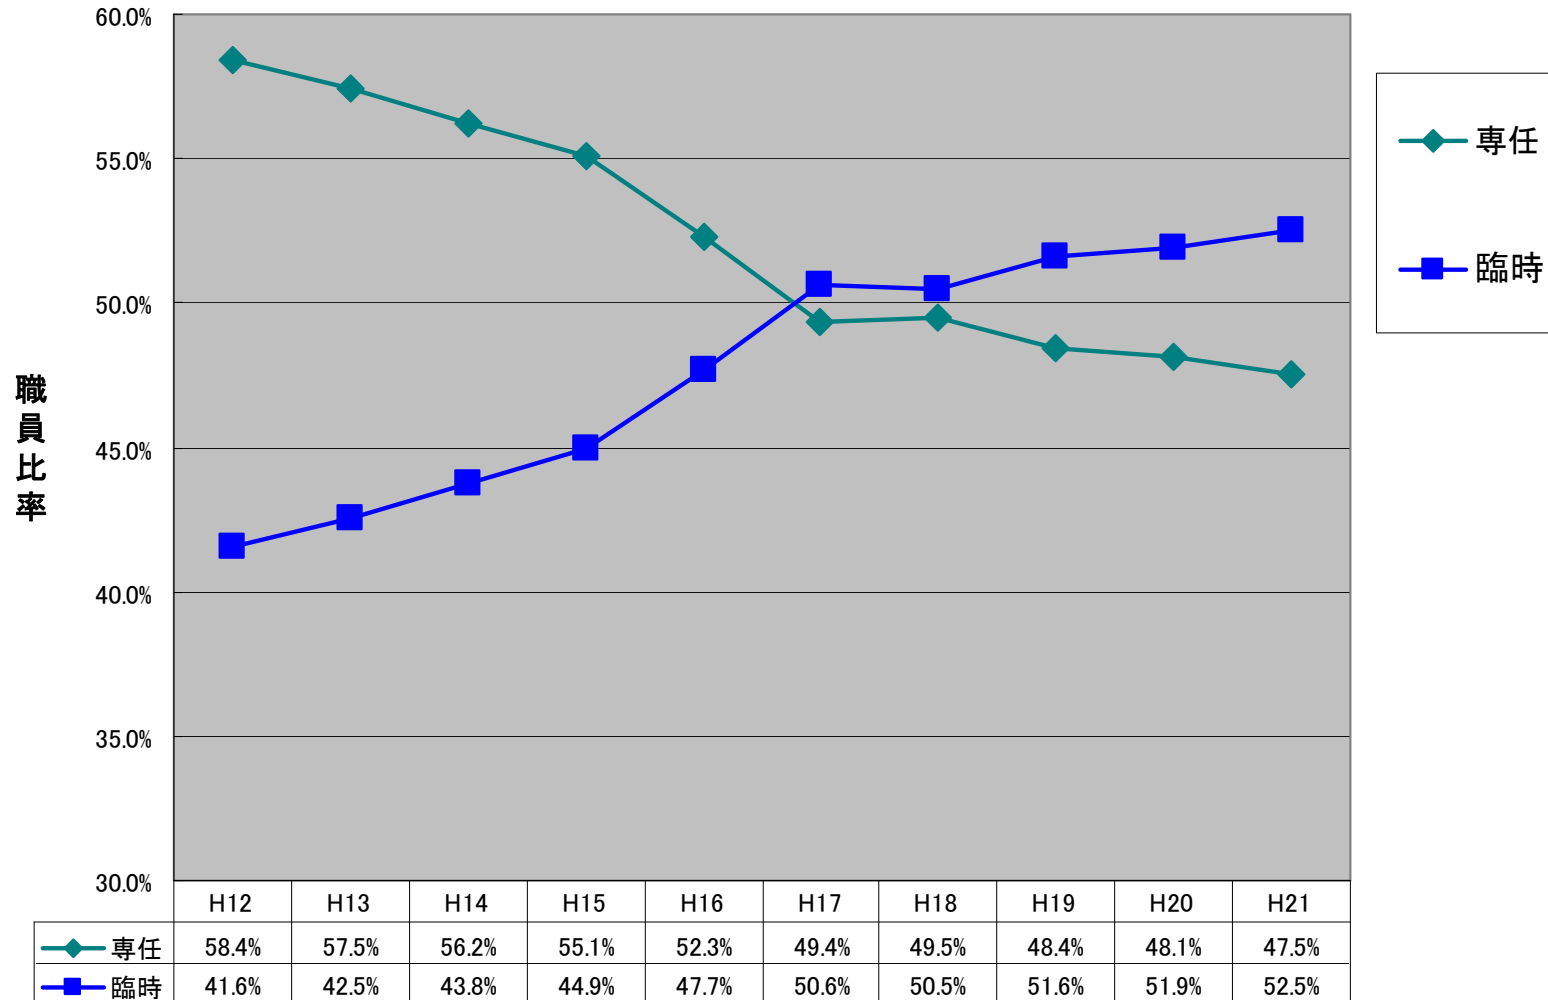

# 大学図書館における専任職員と臨時職員の割合

(出典: 学術情報基盤実態調査)