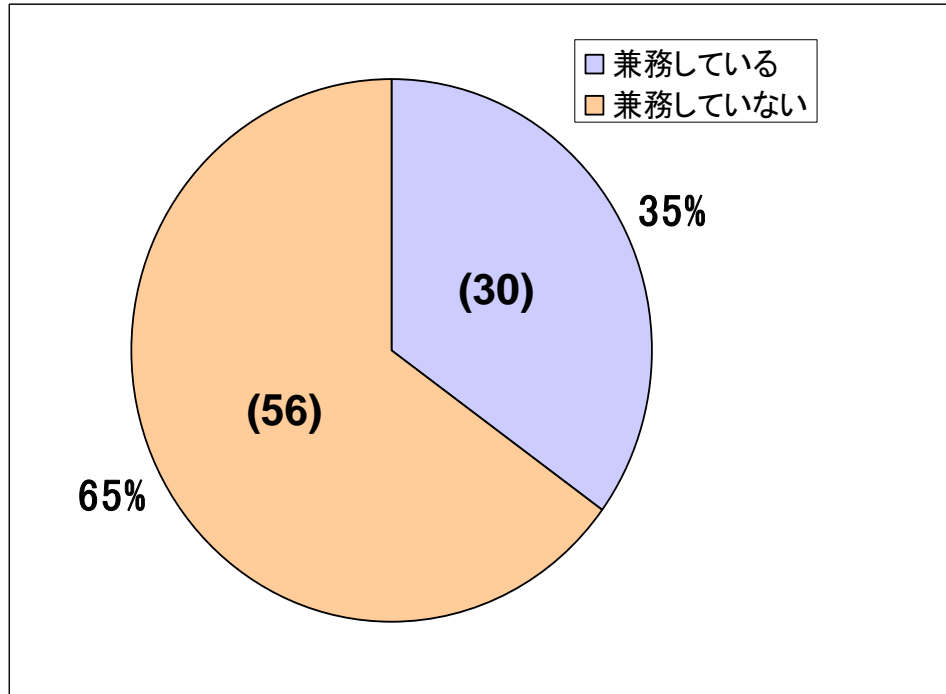

国立大学法人において理事・副学長が大学図書館長を兼ねている割合、

副館長制の実施状況

理事・副学長が大学図書館長を兼務している
国立大学法人の割合【平成22年10月1日現在】

副館長制の実施状況
【平成22年10月1日現在】

※()の数字は大学数。全86大学。