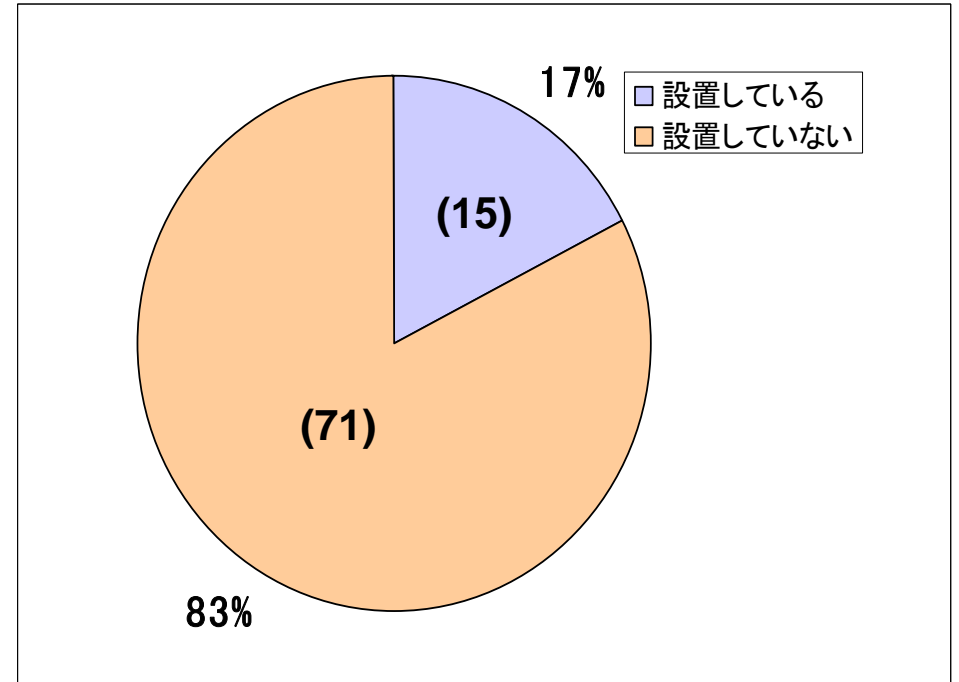

国立大学法人において理事・副学長が大学図書館長を兼ねている割合、

副館長制の実施状況

理事・副学長が大学図書館長を兼務している
国立大学法人の割合【平成22年10月1日現在】

副館長制の実施状況
【平成22年10月1日現在】

※()の数字は大学数。全86大学。