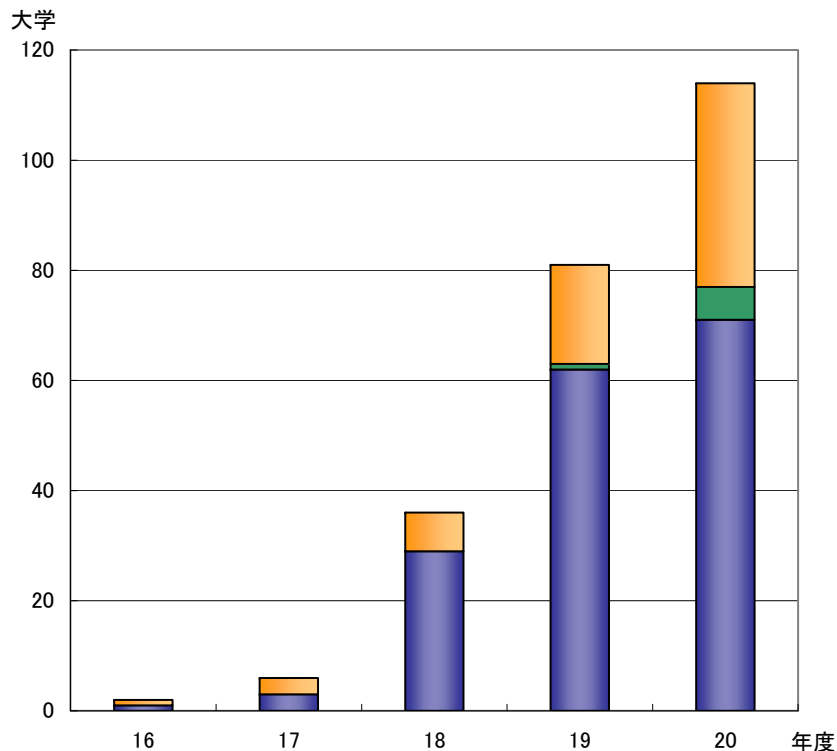

機関リポジトリの構築状況

機関リポジトリの構築大学数

(出典: 学術情報基盤実態調査)

■ 国立大学 ■ 公立大学 ■ 私立大学

機関リポジトリの構築 (公開) 大学数 (各年度末日現在) (棒グラフ) 単位: 大学

年 度	15	16	17	18	19	20
国立大学	1	1	3	29	62	71
公立大学	0	0	0	0	1	6
私立大学	0	1	3	7	18	37
計	1	2	6	36	81	114

機関リポジトリのコンテンツ数と利用状況

(出典: 学術情報基盤実態調査)

コンテンツ数 (平成20年度末日現在) <一次情報>

利用状況 (平成20年度実績)

<総数>

単位: 万件

<一大学あたり平均数>

単位: 万件