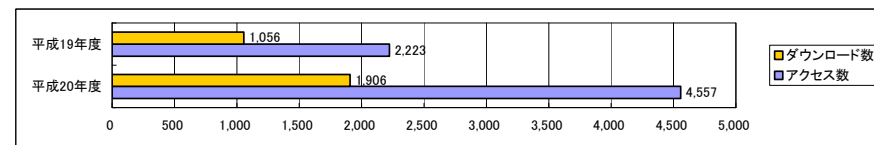

(出典: 学術情報基盤実態調査)

コンテンツ数 (平成20年度末日現在) <一次情報>

利用状況 (平成20年度実績)

<総数>

単位: 万件

<一大学あたり平均数>

単位: 万件