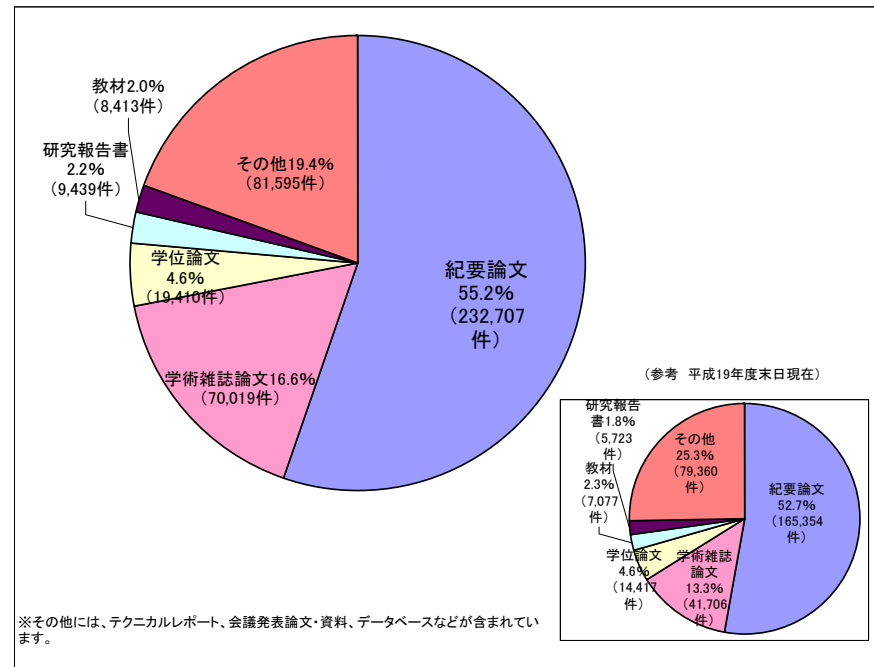

機関リポジトリの構築状況

機関リポジトリの構築大学数

(出典: 学術情報基盤実態調査)

■ 国立大学 ■ 公立大学 ■ 私立大学

機関リポジトリの構築 (公開) 大学数 (各年度末日現在) (棒グラフ) 単位: 大学

年 度	15	16	17	18	19	20
国立大学	1	1	3	29	62	71
公立大学	0	0	0	0	1	6
私立大学	0	1	3	7	18	37
計	1	2	6	36	81	114

機関リポジトリのコンテンツ数と利用状況

(出典: 学術情報基盤実態調査)

コンテンツ数 (平成20年度末日現在) <一次情報>

利用状況 (平成20年度実績)

<総数>

単位: 万件

<一大学あたり平均数>

単位: 万件