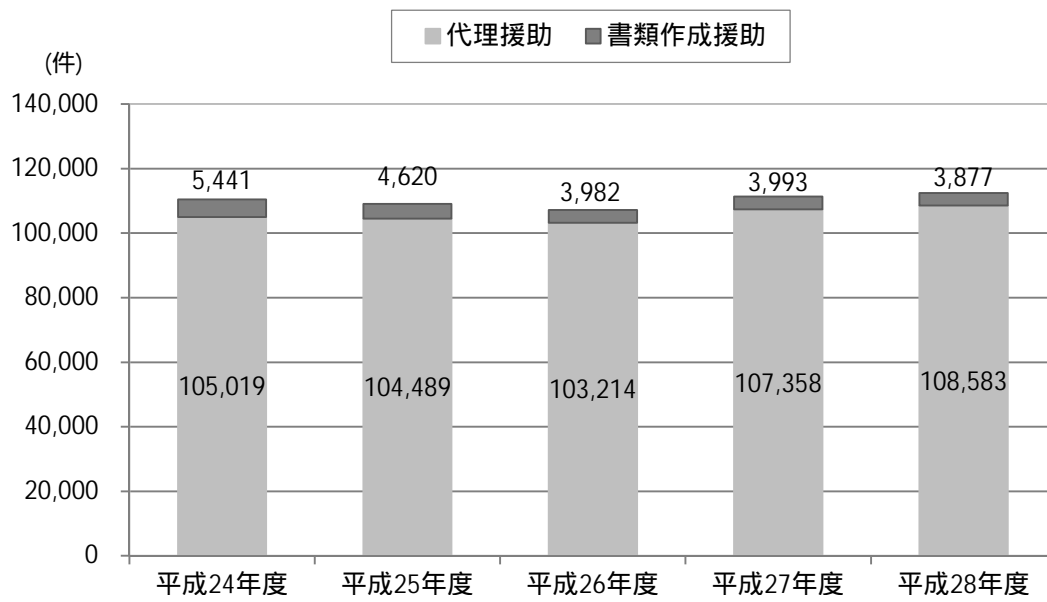

法律相談援助件数の推移

法テラス白書平成28年度版を基に作成。

援助開始決定件数の推移

法テラス白書平成28年度版を基に作成。