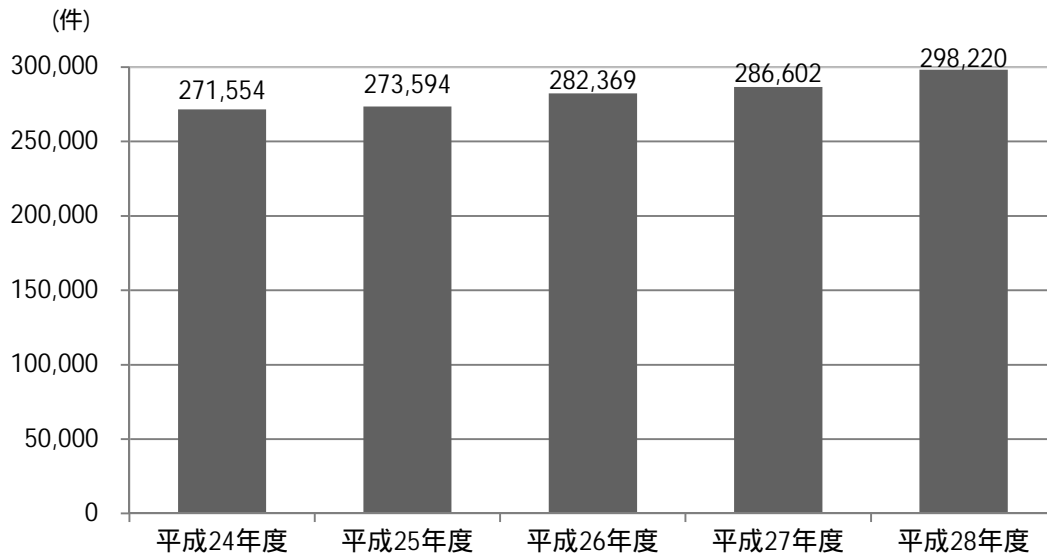

法律相談援助件数の推移

法テラス白書平成28年度版を基に作成。

援助開始決定件数の推移

法テラス白書平成28年度版を基に作成。