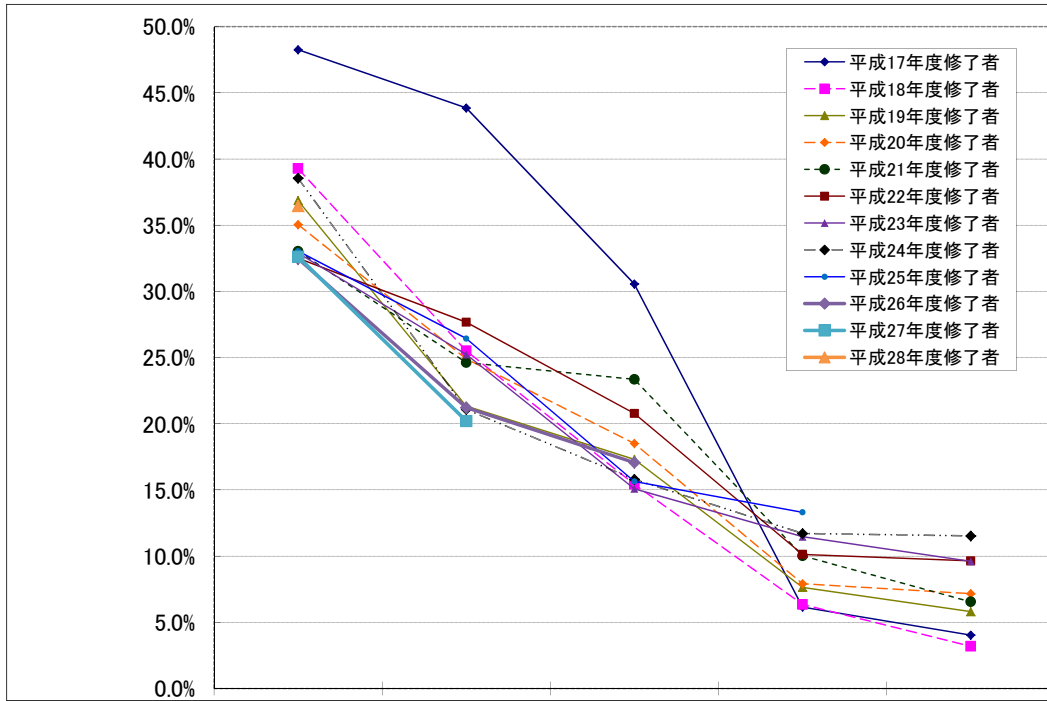

法科大学院修了年度別司法試験合格状況

		修了1年目	修了2年目	修了3年目	修了4年目	修了5年目
平成17年度 修了者 (H18~H22受験可)		平成18年試験	平成19年試験	平成20年試験	平成21年試験	平成22年試験
	受験者	2,091	903	324	130	149
	合格者	1,009	396	99	8	6
	合格率	48.25%	43.85%	30.56%	6.15%	4.03%
平成18年度 修了者 (H19~H23受験可)		平成19年試験	平成20年試験	平成21年試験	平成22年試験	平成23年試験
	受験者	3,704	1,960	1,089	693	658
	合格者	1,455	500	168	44	21
	合格率	39.28%	25.51%	15.43%	6.35%	3.19%
平成19年度 修了者 (H20~H24受験可)		平成20年試験	平成21年試験	平成22年試験	平成23年試験	平成24年試験
	受験者	3,977	2,161	1,352	851	809
	合格者	1,466	461	234	65	47
	合格率	36.86%	21.33%	17.31%	7.64%	5.81%
平成20年度 修了者 (H21~H25受験可)		平成21年試験	平成22年試験	平成23年試験	平成24年試験	平成25年試験
	受験者	4,012	2,237	1,432	910	768
	合格者	1,406	557	265	72	55
	合格率	35.04%	24.90%	18.51%	7.91%	7.16%
平成21年度 修了者 (H22~H26受験可)		平成22年試験	平成23年試験	平成24年試験	平成25年試験	平成26年試験
	受験者	3,732	2,295	1,383	868	809
	合格者	1,233	565	323	87	53
	合格率	33.04%	24.62%	23.36%	10.02%	6.55%
平成22年度 修了者 (H23~H27受験可)		平成23年試験	平成24年試験	平成25年試験	平成26年試験	平成27年試験
	受験者	3,529	2,078	1,295	987	1,131
	合格者	1,147	575	269	100	109
	合格率	32.50%	27.67%	20.77%	10.13%	9.64%
平成23年度 修了者 (H24~H28受験可)		平成24年試験	平成25年試験	平成26年試験	平成27年試験	平成28年試験
	受験者	3,122	1,787	1,492	1,221	978
	合格者	1,027	451	225	140	94
	合格率	32.90%	25.24%	15.08%	11.47%	9.61%
平成24年度 修了者 (H25~H29受験可)		平成25年試験	平成26年試験	平成27年試験	平成28年試験	平成29年試験
	受験者	2,768	1,774	1,342	974	781
	合格者	1,067	374	212	114	90
	合格率	38.55%	21.08%	15.80%	11.70%	11.52%
平成25年度 修了者 (H26~H30受験可)		平成26年試験	平成27年試験	平成28年試験	平成29年試験	平成30年試験
	受験者	2,709	1,702	1,106	849	
	合格者	895	450	173	113	
	合格率	33.04%	26.44%	15.64%	13.31%	
平成26年度 修了者 (H27~H31受験可)		平成27年試験	平成28年試験	平成29年試験	平成30年試験	平成31年試験
	受験者	2,319	1,414	967		
	合格者	753	300	165		
	合格率	32.47%	21.22%	17.06%		
平成27年度 修了者 (H28~H32受験可)		平成28年試験	平成29年試験	平成30年試験	平成31年試験	平成32年試験
	受験者	2,045	1,217			
	合格者	667	246			
	合格率	32.62%	20.21%			
平成28年度 修了者 (H29~H33受験可)		平成29年試験	平成30年試験	平成31年試験	平成32年試験	平成33年試験
	受験者	1,753				
	合格者	639				
	合格率	36.45%				