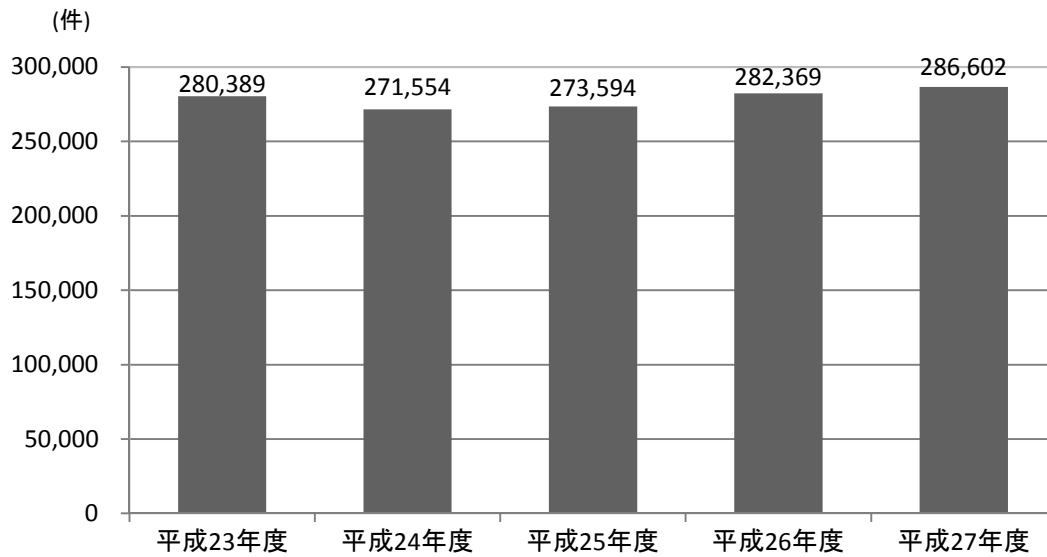

法律相談援助件数の推移

※法テラス白書平成27年度版を基に作成。

援助開始決定件数の推移

※法テラス白書平成27年度版を基に作成。