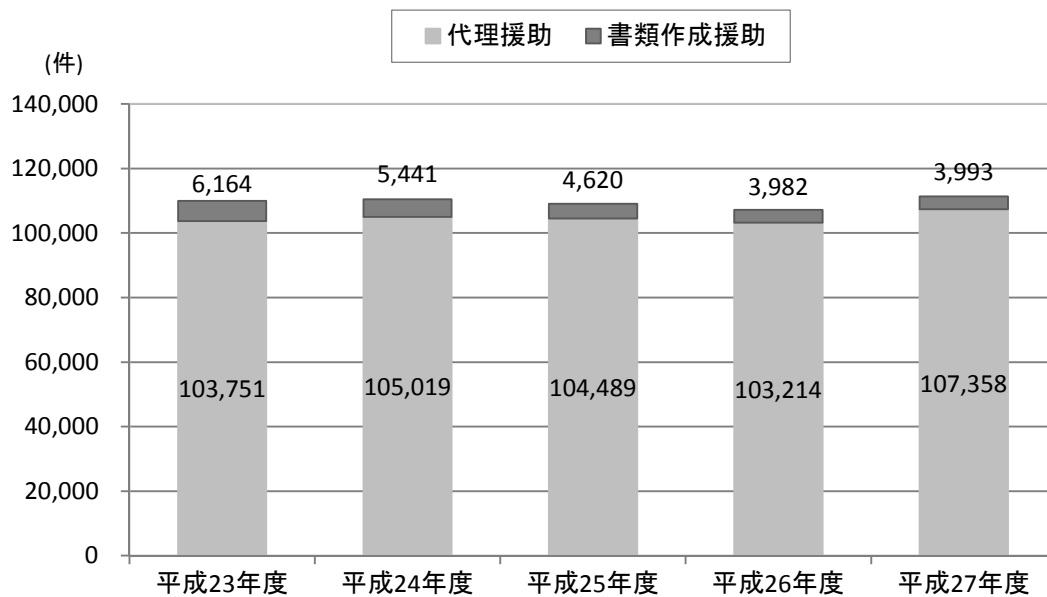

法律相談援助件数の推移

※法テラス白書平成27年度版を基に作成。

援助開始決定件数の推移

※法テラス白書平成27年度版を基に作成。