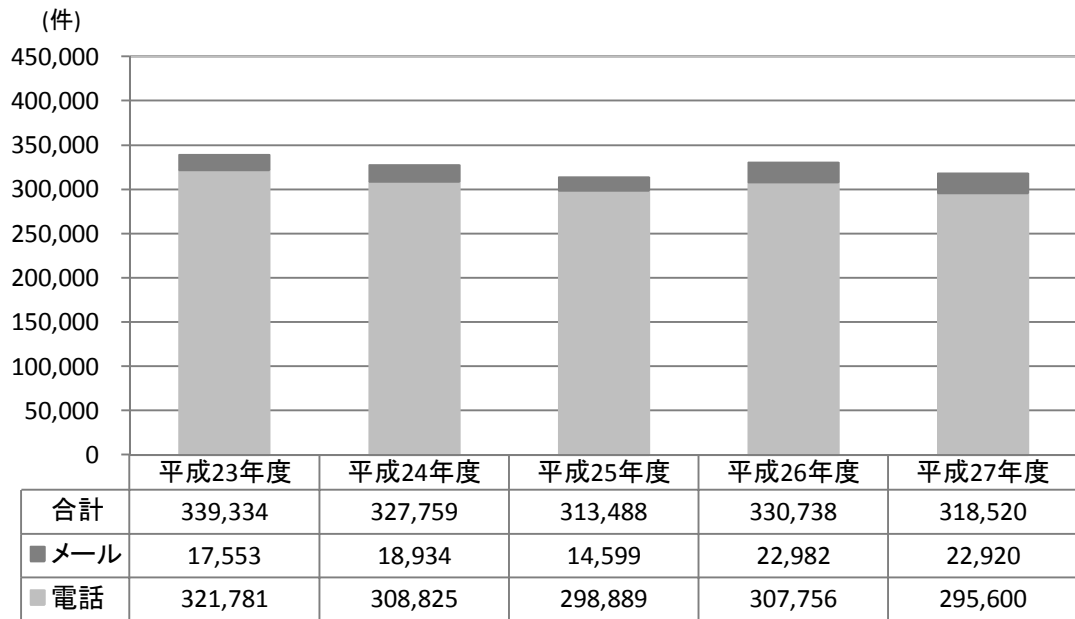

法テラスのサポートダイヤルお問合せ件数の推移

※法テラス白書平成27年度版を基に作成。

地方事務所お問合せ件数の推移

※法テラス白書平成27年度版を基に作成。