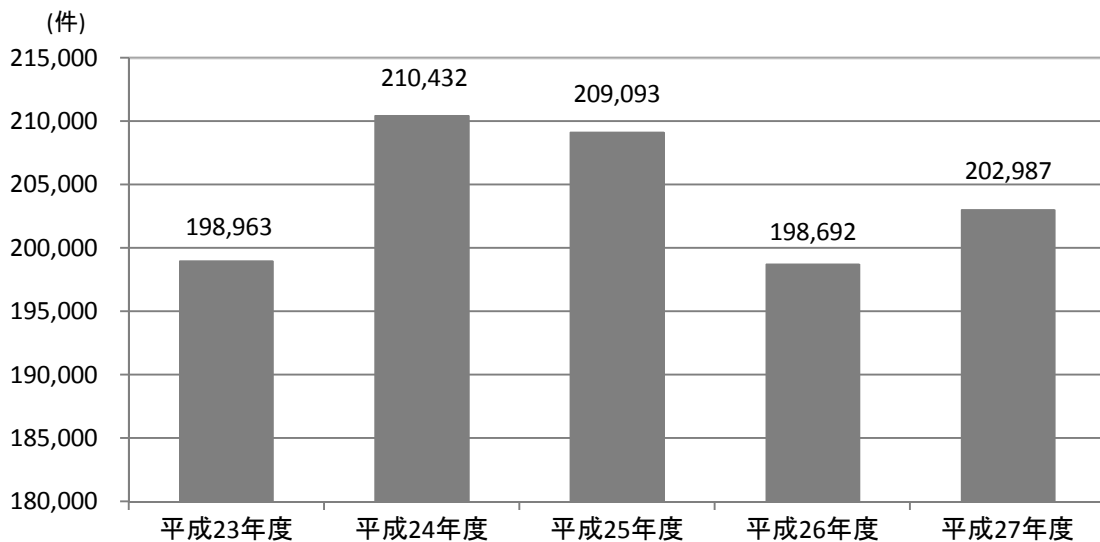

法テラスのサポートダイヤルお問合せ件数の推移

※法テラス白書平成27年度版を基に作成。

地方事務所お問合せ件数の推移

※法テラス白書平成27年度版を基に作成。