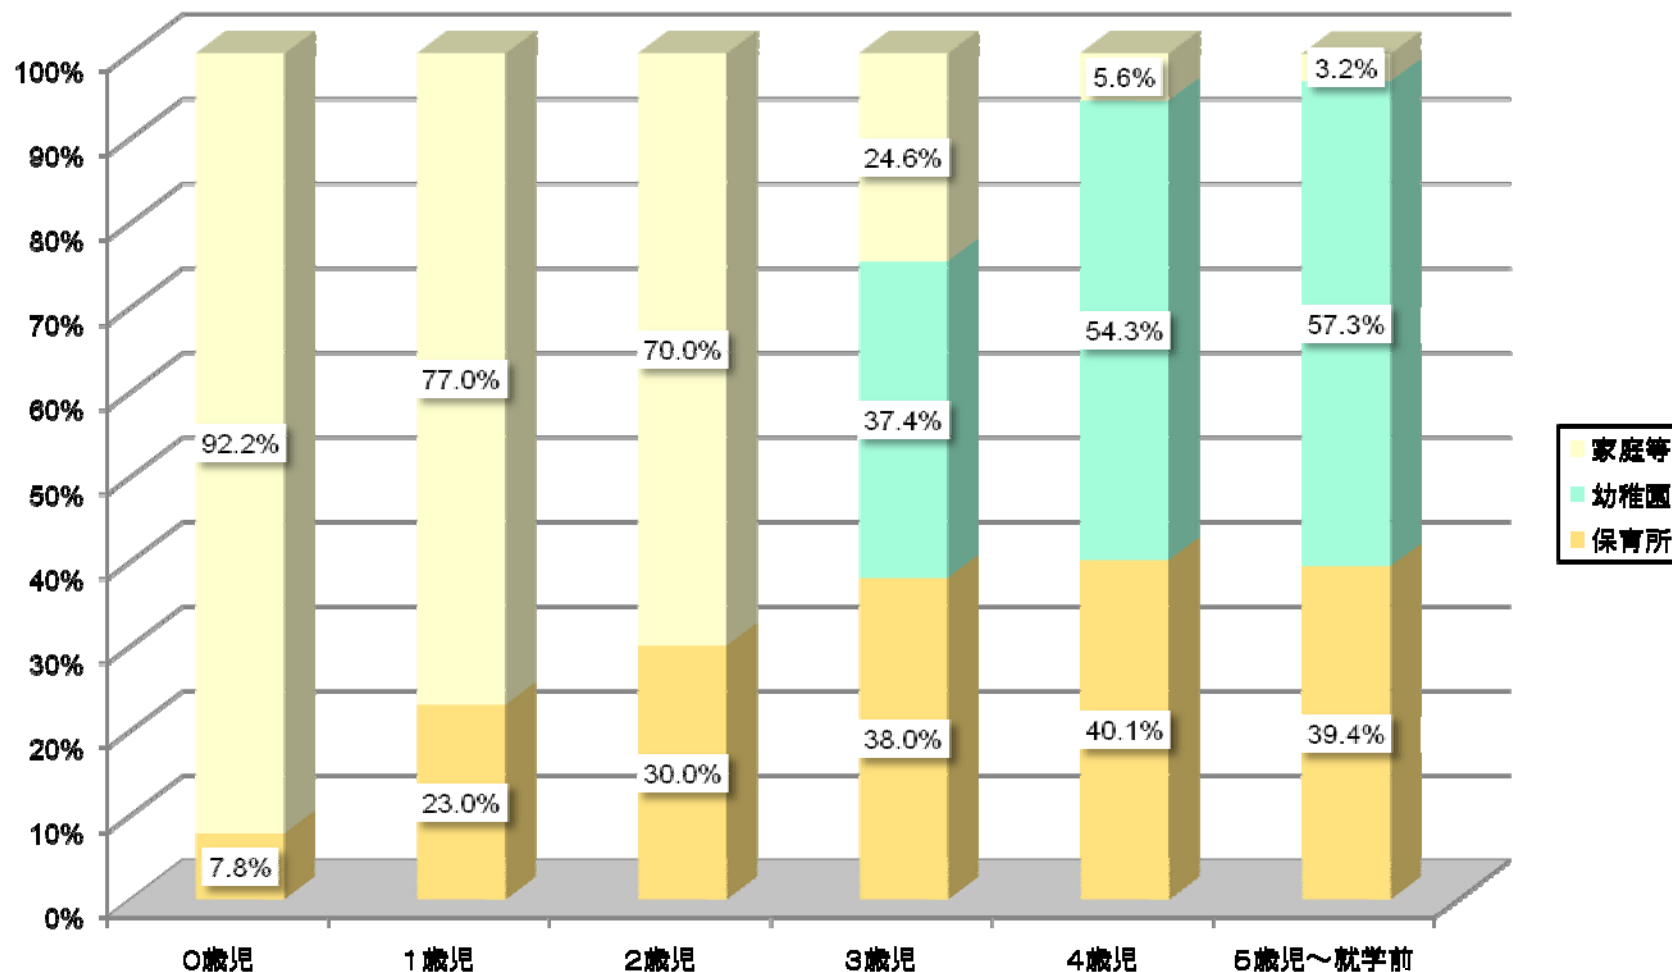

就学前児童が育つ場所

3歳以上児のかなりの部分(4歳以上児はほとんど)が保育所又は幼稚園に入所
 3歳未満児(0~2歳児)で保育所に入所している割合は約2割

(注)・0~2歳児の保育所入所率は平成19年4月「福祉行政報告」より。

・3歳児以上の保育所入所率は平成18年度「社会福祉施設等調査」を学年齢に換算した推計値より。

・幼稚園就園率は平成18年度「学校基本調査報告書」より。(学年齢)

第2回教育再生懇談会(平成20年4月17日)資料3より