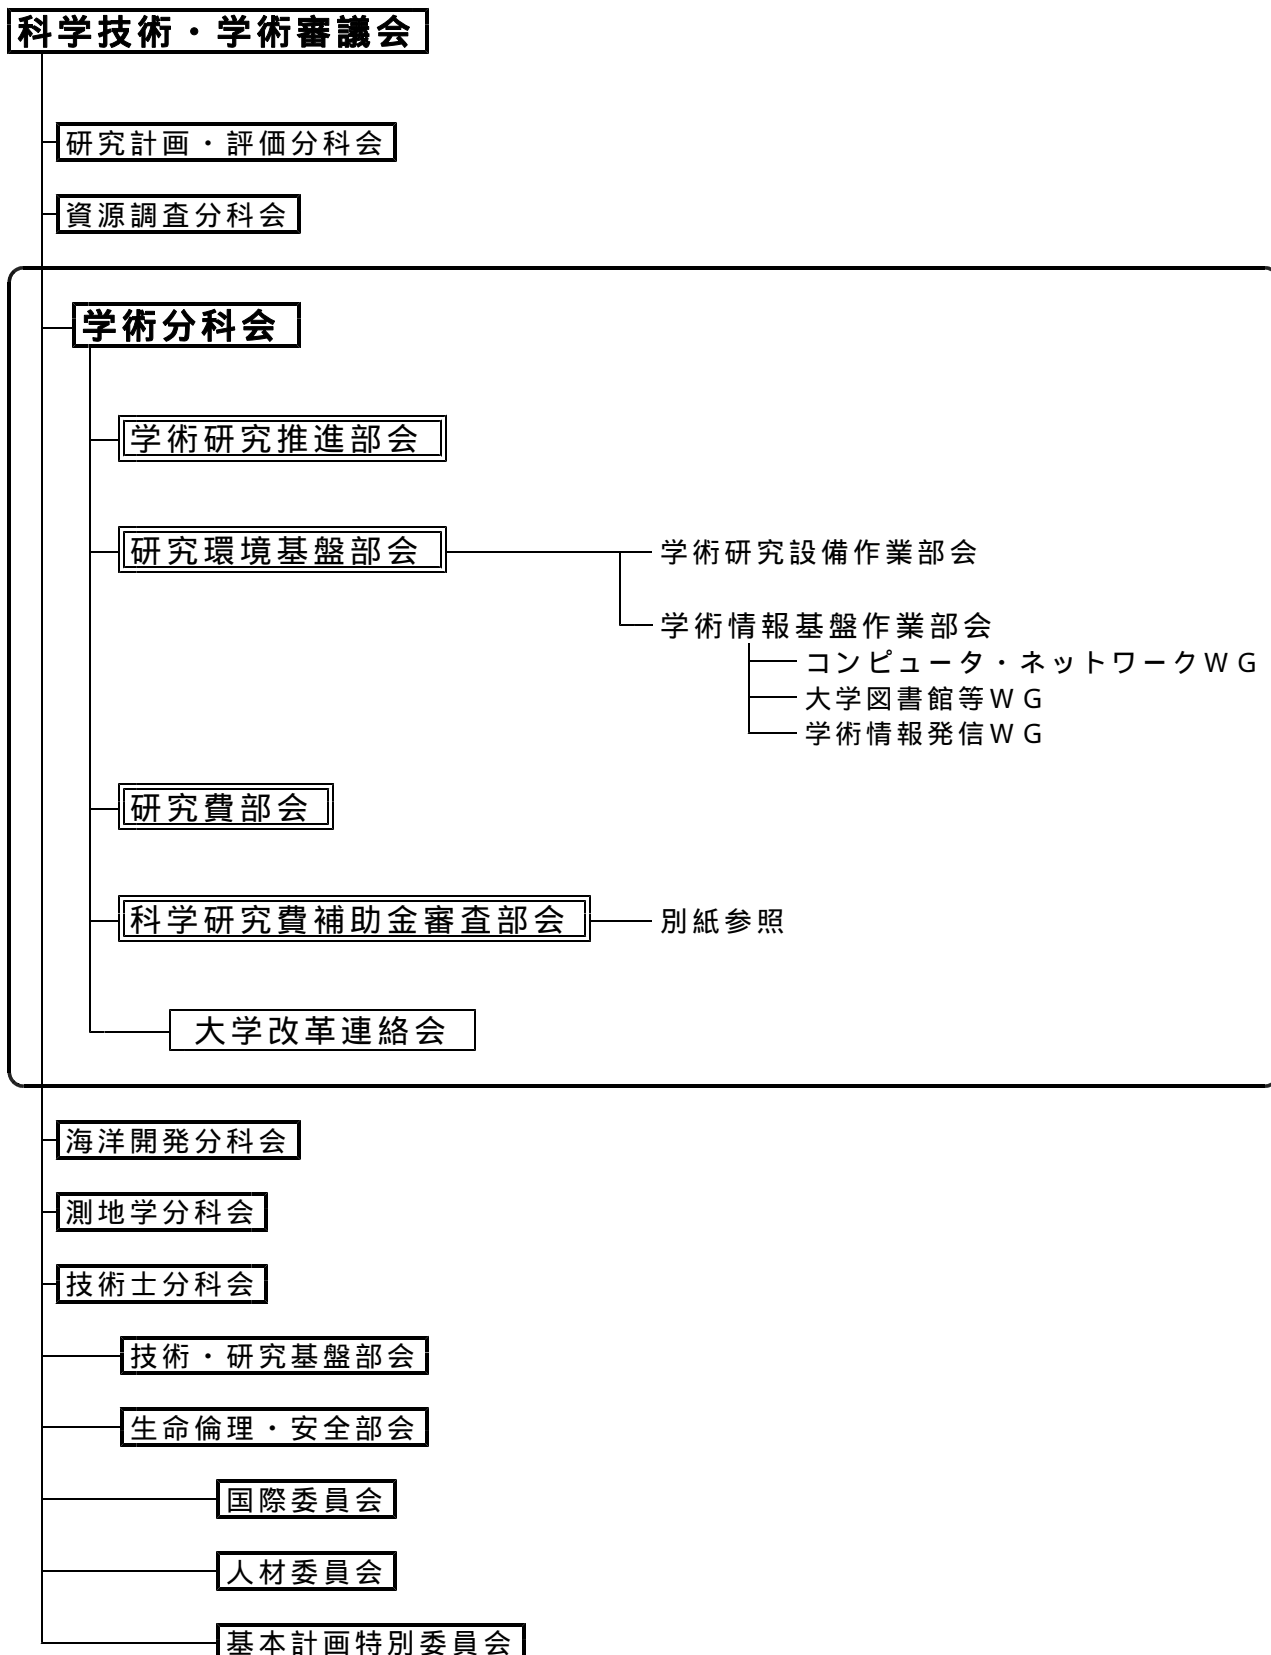

科学技術・学術審議会学術分科会の組織

(平成17年2月14日現在)

科学研究費補助金審査部会の組織

(新)

(旧)

【第三期組織図】

【第二期組織図】