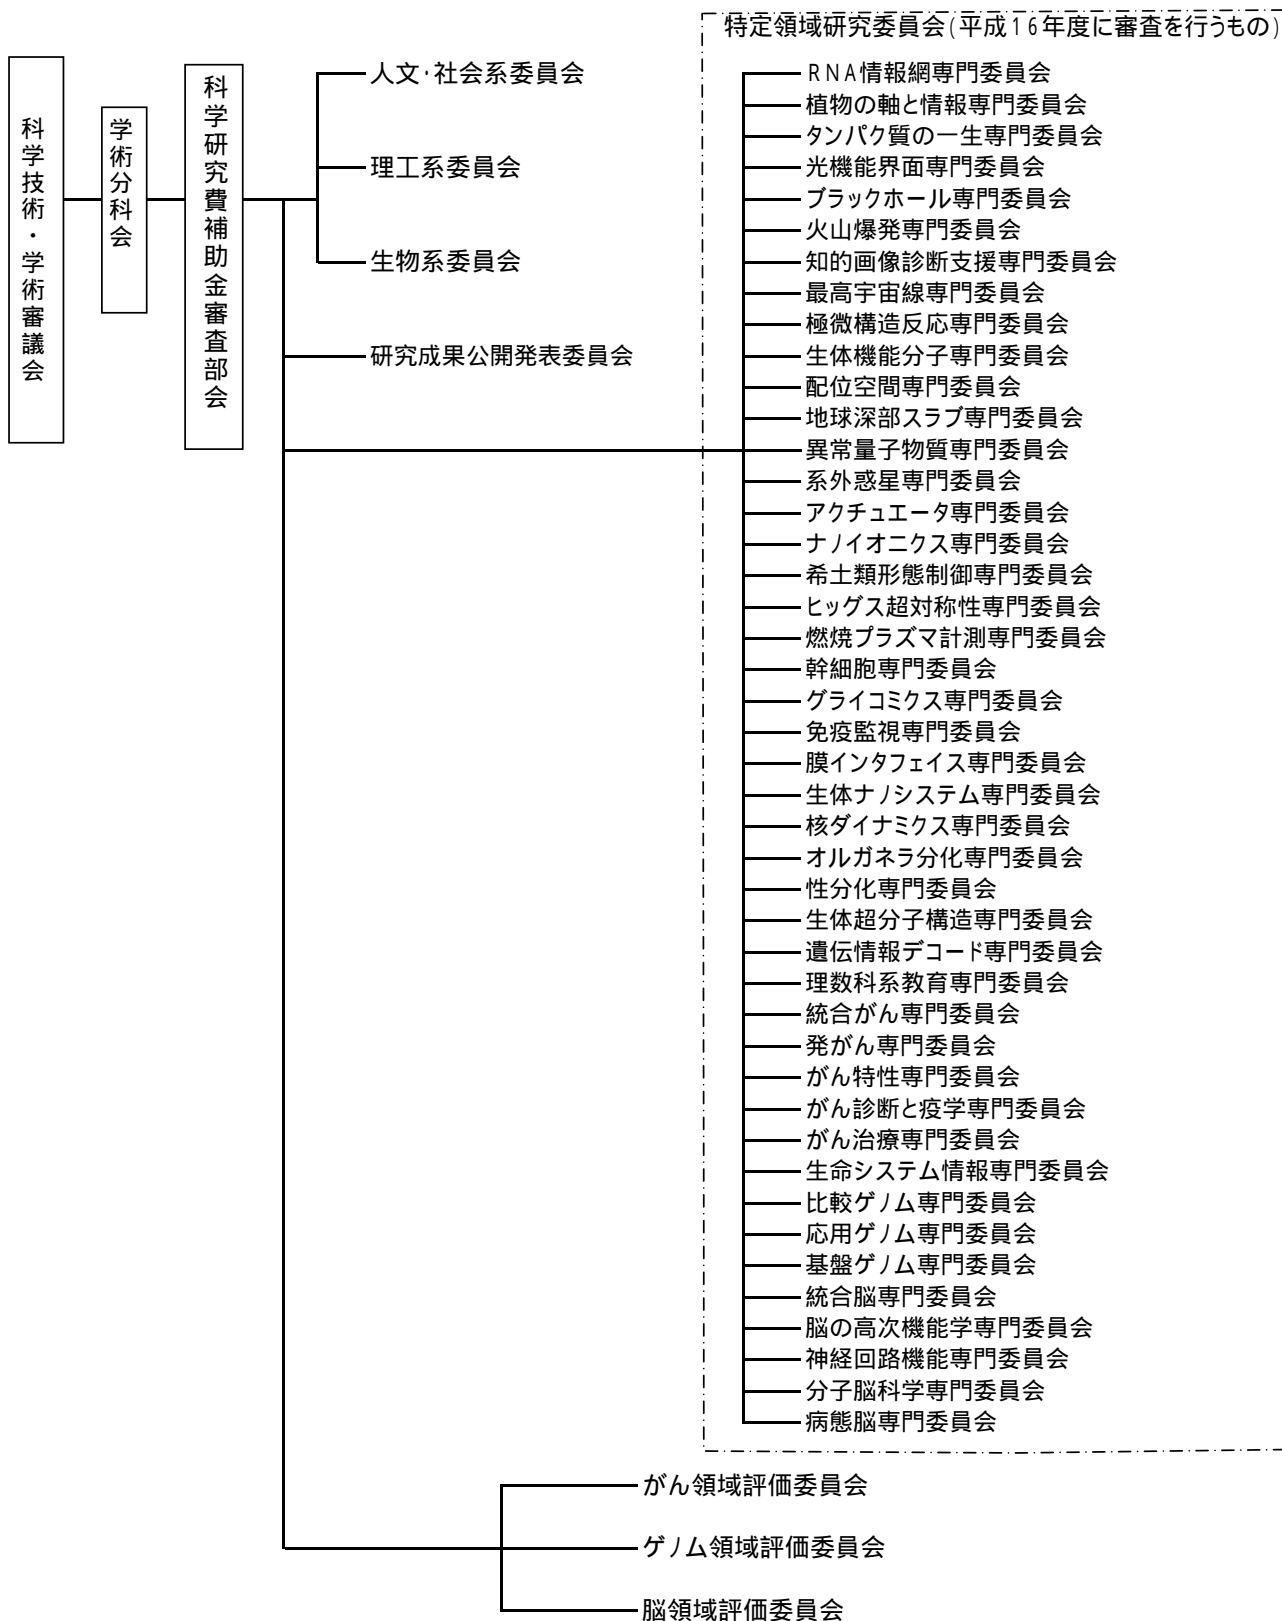

科学技術・学術審議会学術分科会の組織

(平成17年2月14日現在)

科学研究費補助金審査部会の組織

(新)

(旧)

【第三期組織図】

【第二期組織図】